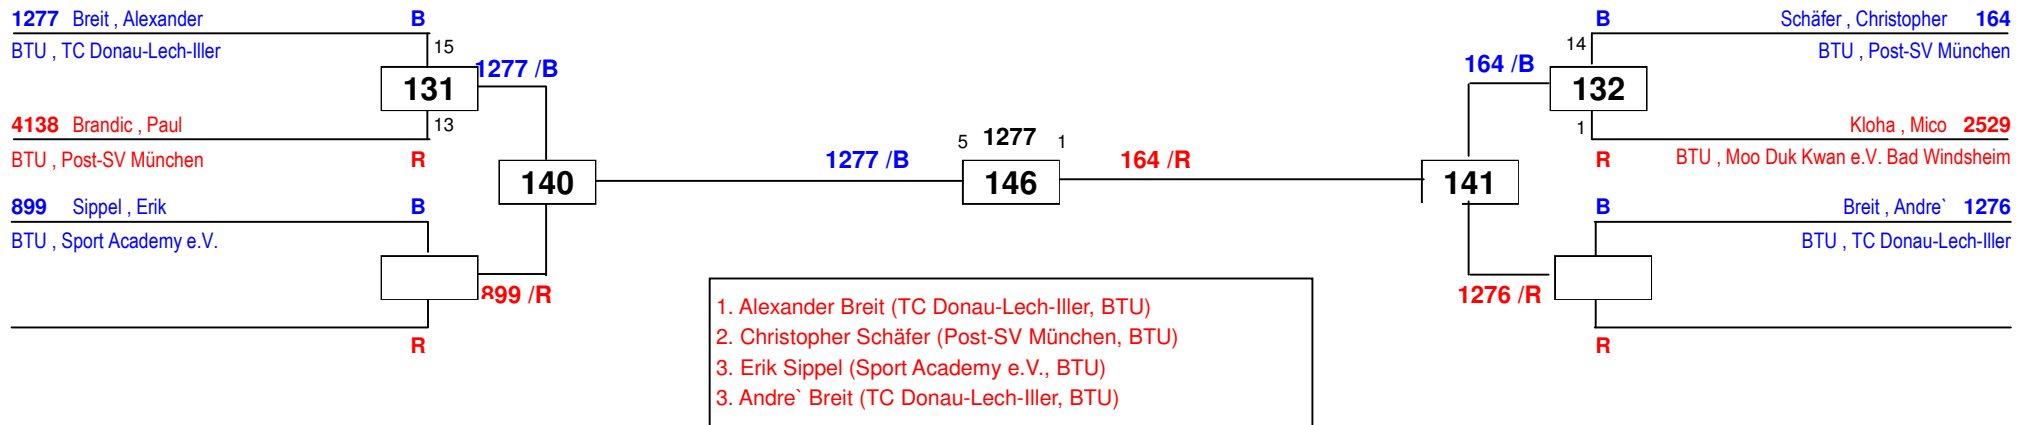

1. Bayernpokal 2016

am 19.03.2016

J Bm-33

Draw Sheet