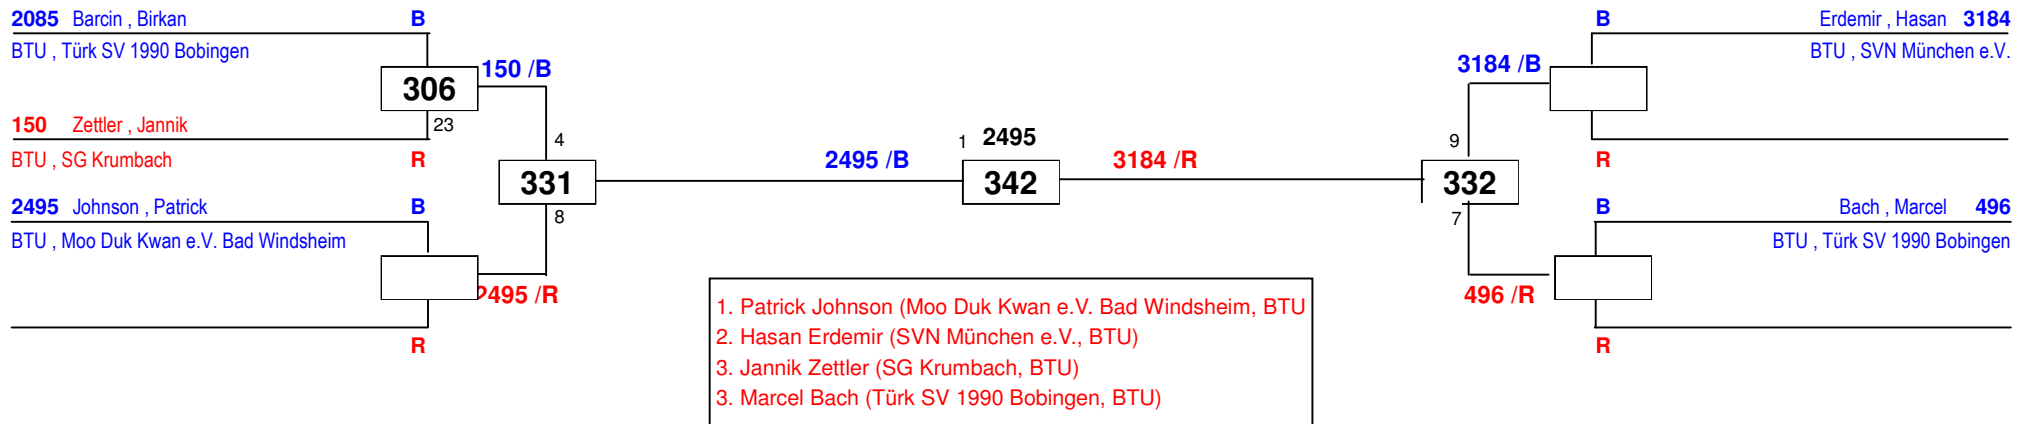

852 12

237

Atman, Asya 852
BTU, Taekwondo Team Leon

1. Asya Atman (Taekwondo Team Leon, BTU)
2. Birte Werner (TSV Neubiberg-Ottobrunn, BTU)

1. Bayernpokal 2016

am 19.03.2016

J Am+78

Draw Sheet