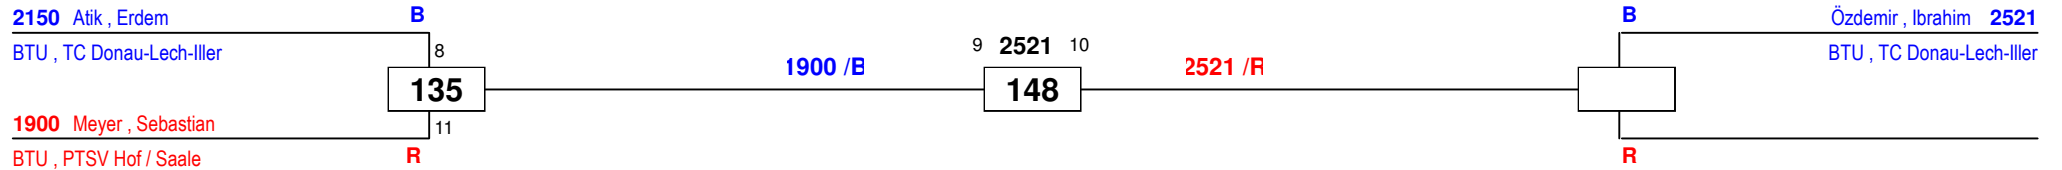

am 19.03.2016

J Bm-33

Draw Sheet

1. Bayernpokal 2016

am 19.03.2016

J Bm-37

Draw Sheet

- 1. Ibrahim Özdemir (TC Donau-Lech-Iller, BTU)
- 2. Sebastian Meyer (PTSV Hof / Saale, BTU)
- 3. Erdem Atik (TC Donau-Lech-Iller, BTU)