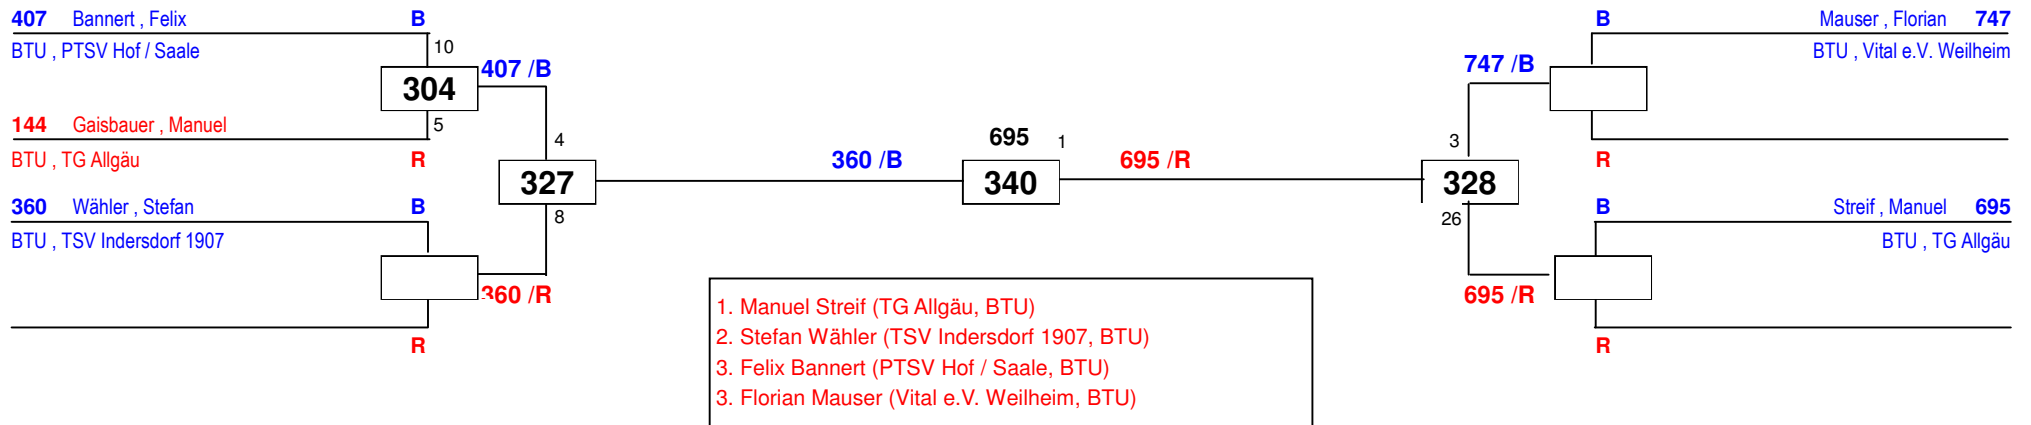

am 19.03.2016

H-68

Draw Sheet

1. Bayernpokal 2016

am 19.03.2016

H-74

Draw Sheet

1. Bayernpokal 2016