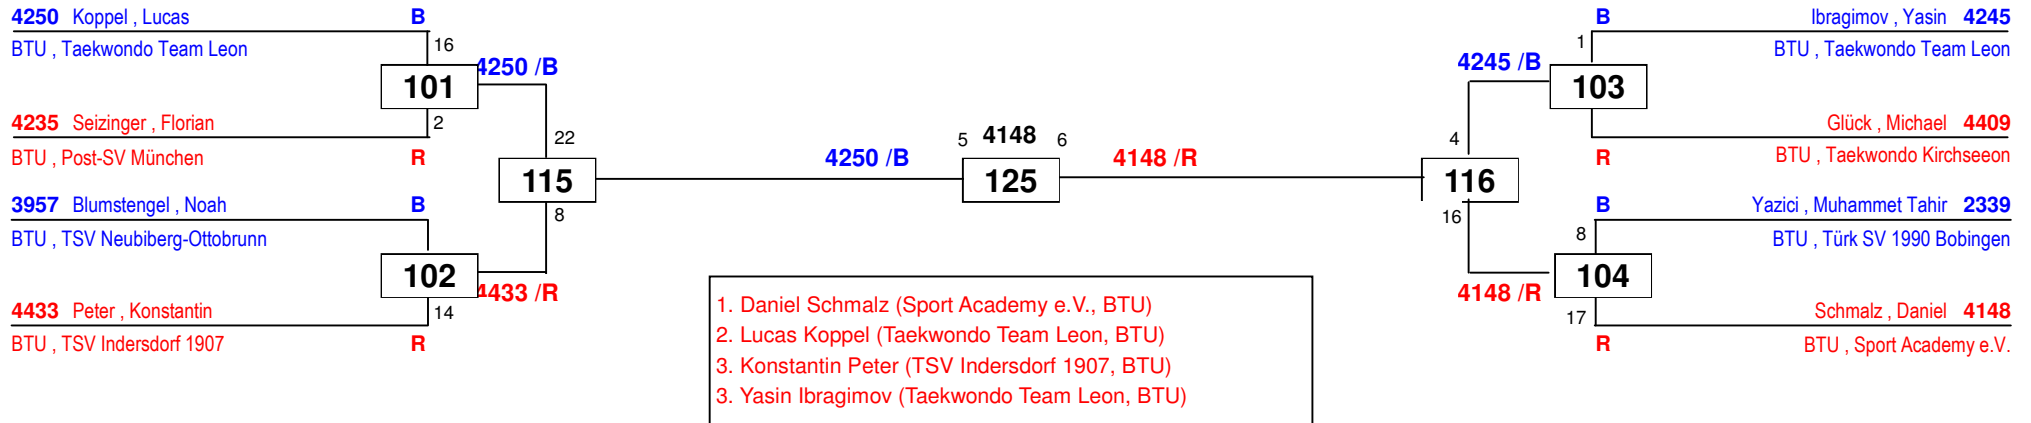

1. Bayernpokal 2016

am 19.03.2016
J Cm-32 LK II

Draw Sheet