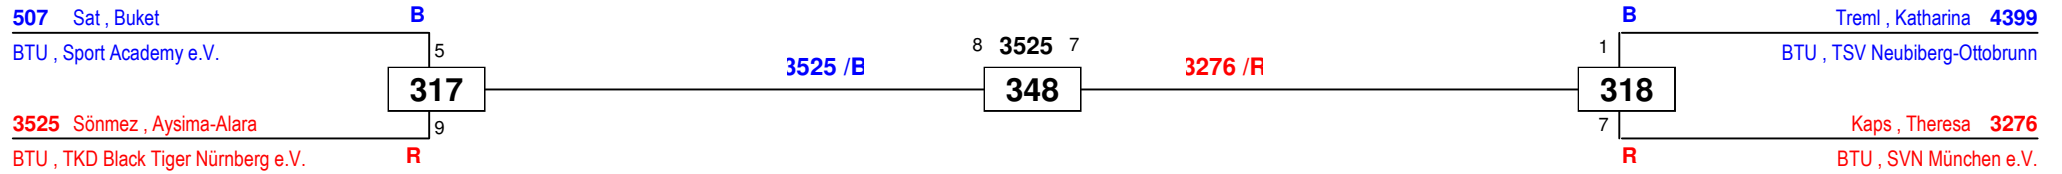

1. Dilara Sentürk (Taekwondo Team Leon, BTU)
2. Antonia Pozatzidou (TSV Neubiberg-Ottobrunn, BTU)

1. Bayernpokal 2016

am 19.03.2016
J Aw-59 LK II

Draw Sheet

1. Aysima-Alara Sönmez (TKD Black Tiger Nürnberg e.V., BTU)
2. Theresa Kaps (SVN München e.V., BTU)
3. Buket Sat (Sport Academy e.V., BTU)
3. Katharina TremI (TSV Neubiberg-Ottobrunn, BTU)