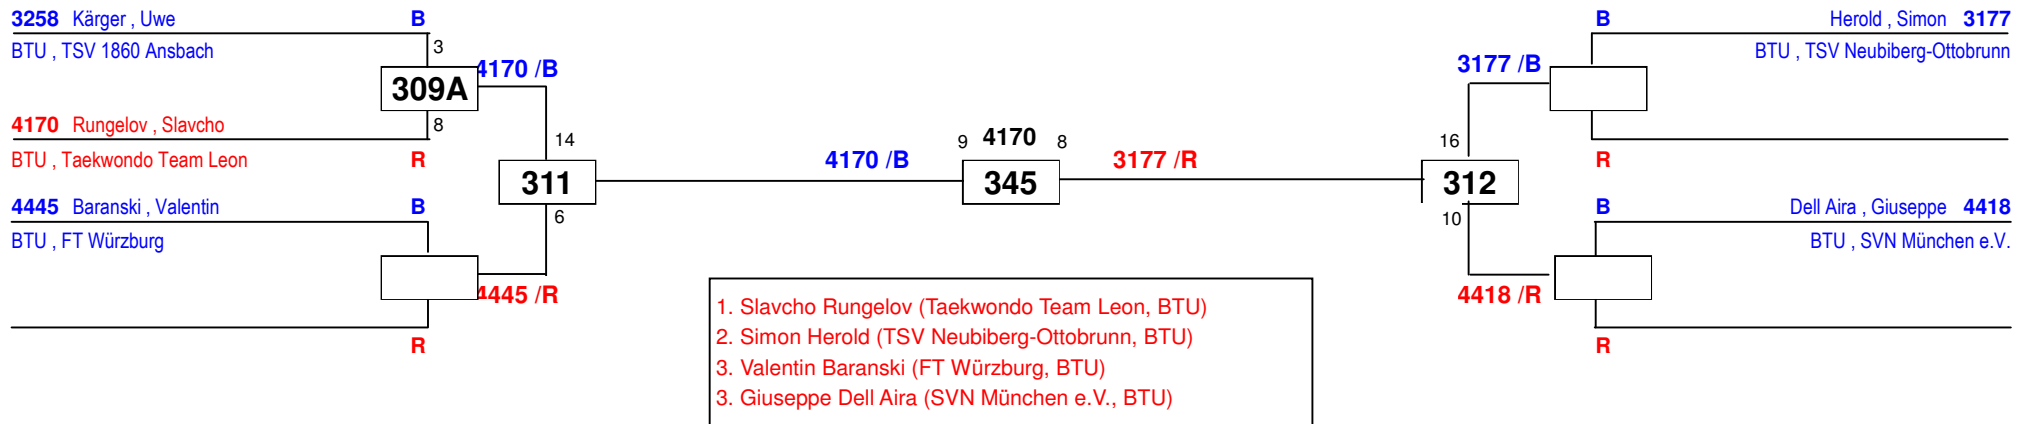

1. Bayernpokal 2016

am 19.03.2016

H-80 LK II

Draw Sheet