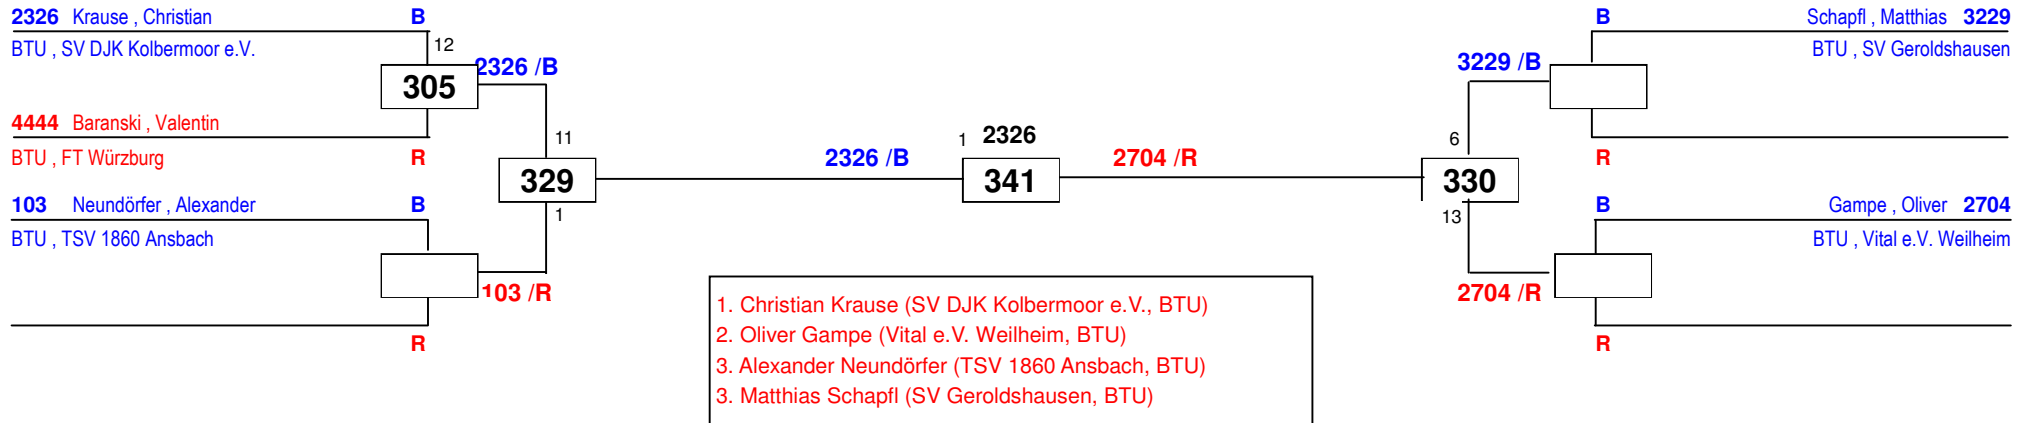

1. Bayernpokal 2016

am 19.03.2016

H-80

Draw Sheet