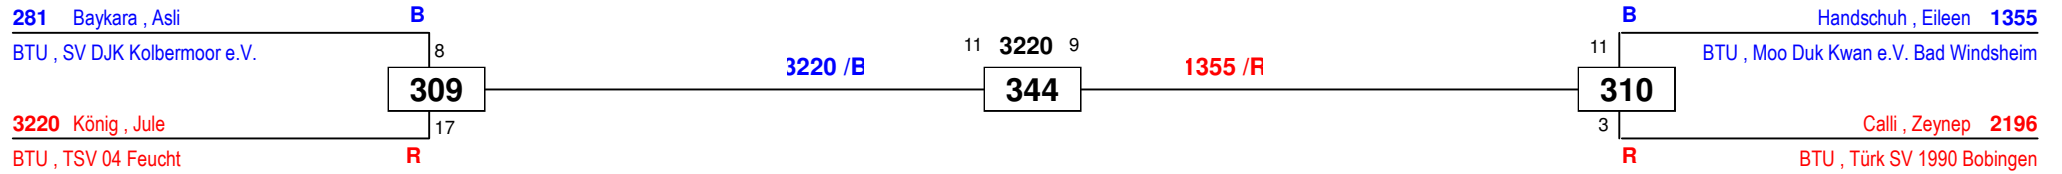

R

- 1. Tamara Ernst (TC Donau-Lech-Iller, BTU)
- 2. Sude Sümer (Türk SV 1990 Bobingen, BTU)
- 3. Nadine Meiselmann (Post-SV München, BTU)

1. Bayernpokal 2016

am 19.03.2016

J Bw-55

Draw Sheet

- 1. Jule König (TSV 04 Feucht, BTU)
- 2. Eileen Handschuh (Moo Duk Kwan e.V. Bad Windsheim, BTU)
- 3. Asli Baykara (SV DJK Kolbermoor e.V., BTU)
- 3. Zeynep Calli (Türk SV 1990 Bobingen, BTU)