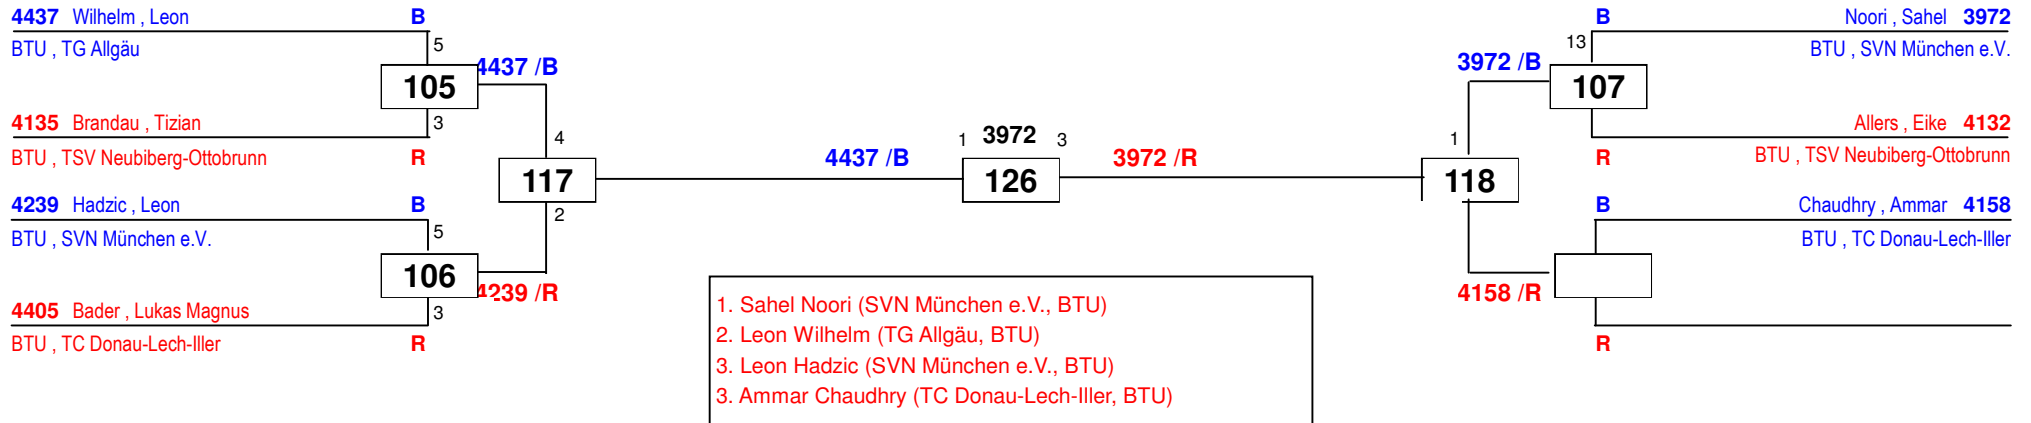

1. Bayernpokal 2016

am 19.03.2016
J Cm-27 LK II

Draw Sheet