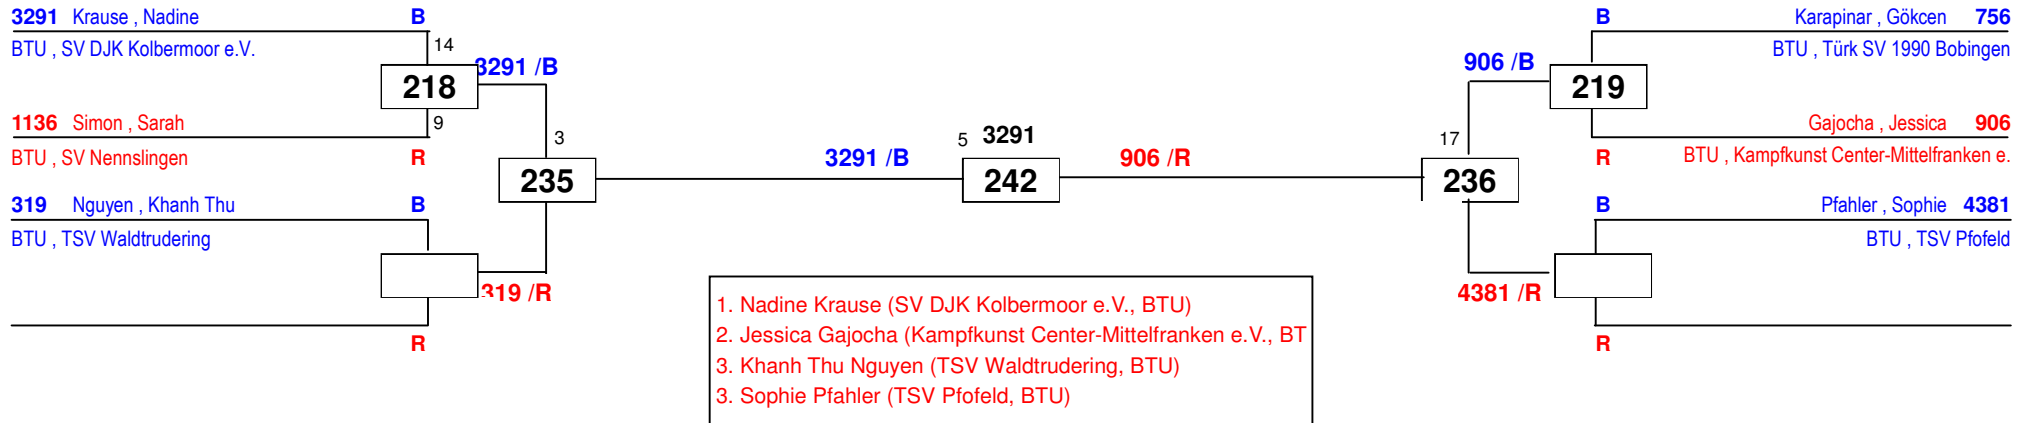

1. Bayernpokal 2016

am 19.03.2016

D-62

Draw Sheet