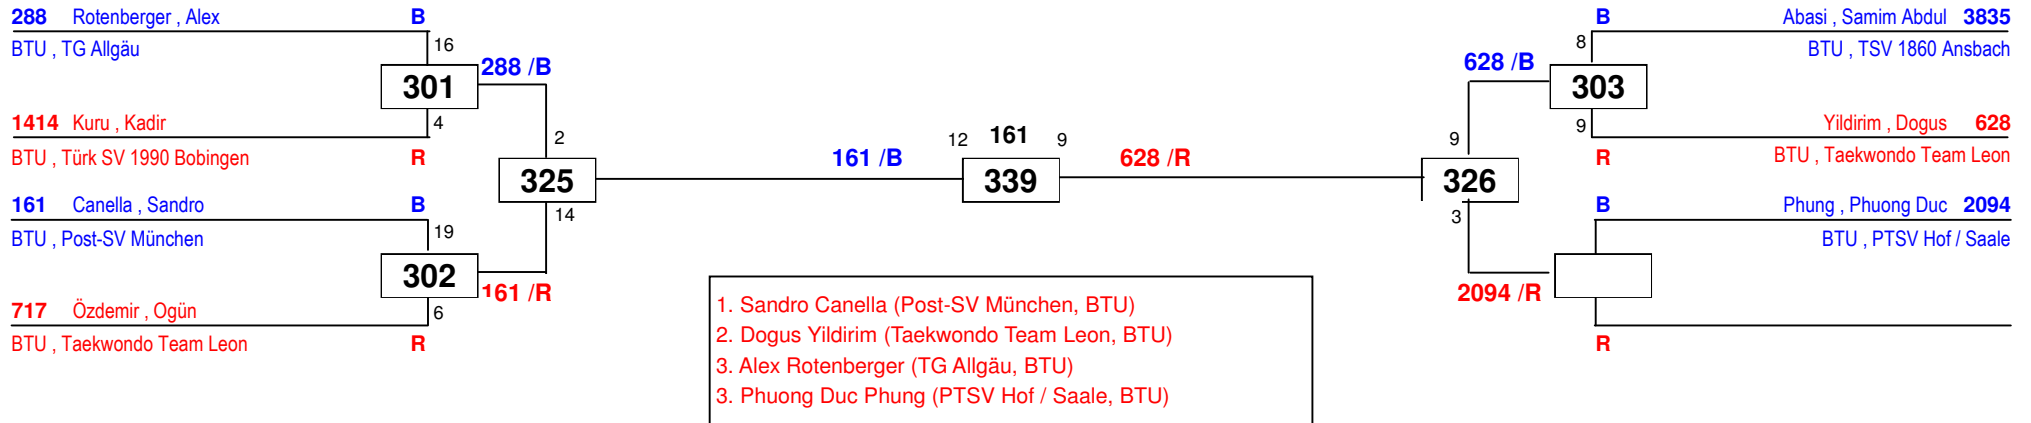

1. Bayernpokal 2016

am 19.03.2016

H-68

Draw Sheet