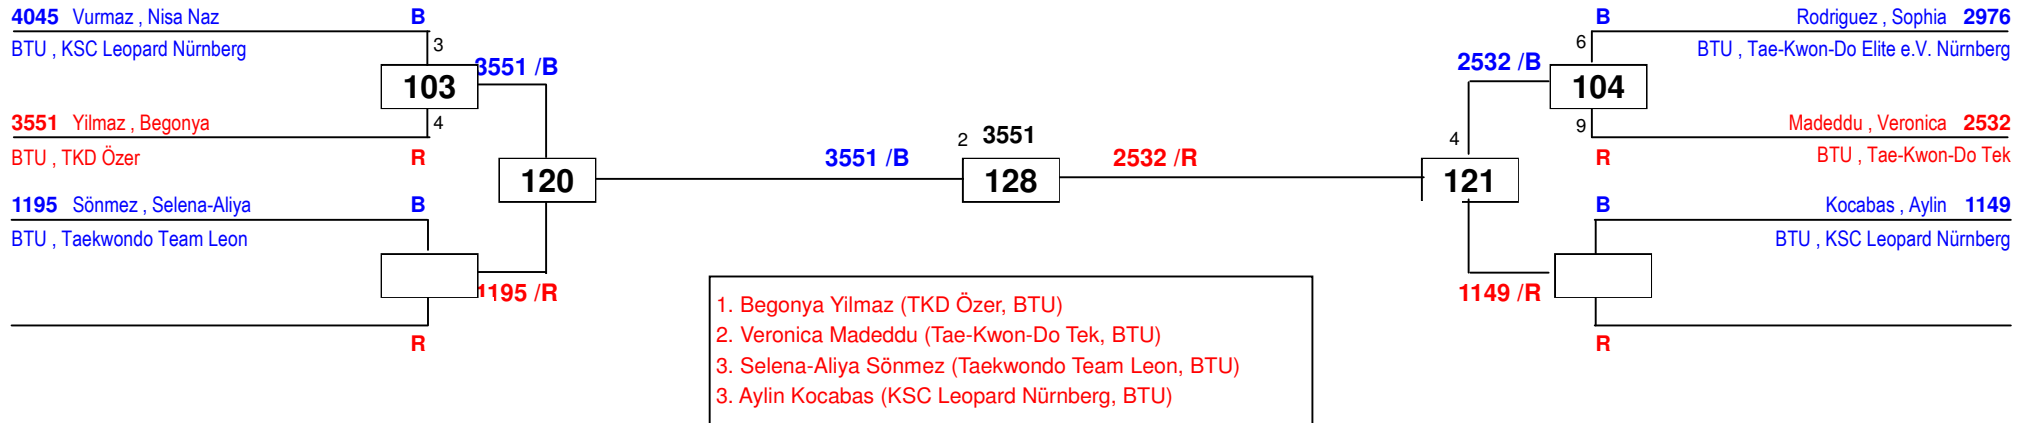

2. Bayernpokal 2016

am 16.04.2016

J Cw-32

Draw Sheet