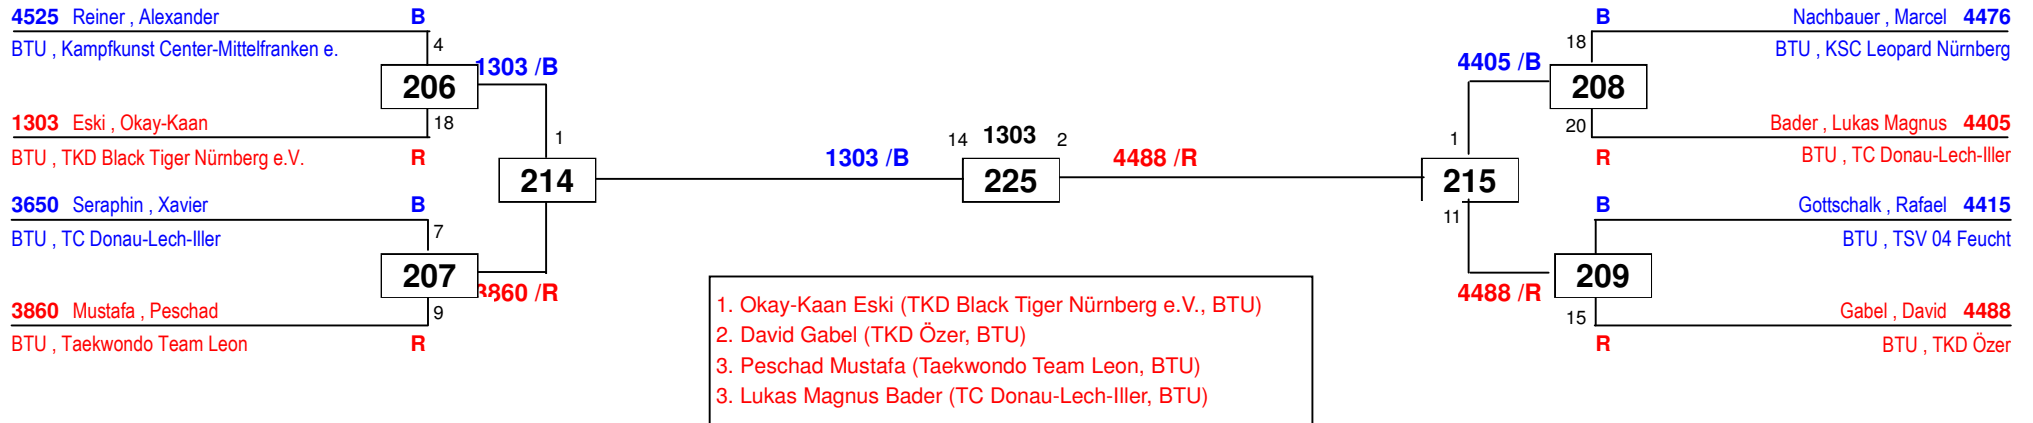

Draw Sheet

2. Bayernpokal 2016

am 16.04.2016
J Cm-29 LK II

Draw Sheet

2. Bayernpokal 2016 am 16.04.2016 J Cm-32 LK II

Draw Sheet

2. Bayernpokal 2016

am 16.04.2016
J Cm-35 LK II