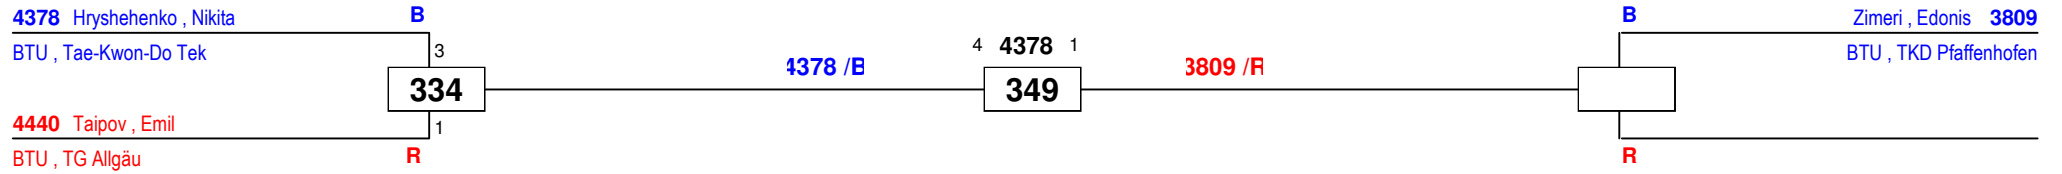

2. Bayernpokal 2016

am 16.04.2016
J Bm-49 LK II

Draw Sheet

1. Nikita Hryshehenko (Tae-Kwon-Do Tek, BTU)
 2. Edonis Zimeri (TKD Pfaffenhofen, BTU)
 3. Emil Taipov (TG Allgäu, BTU)

2. Bayernpokal 2016

am 16.04.2016
J Bm-53 LK II