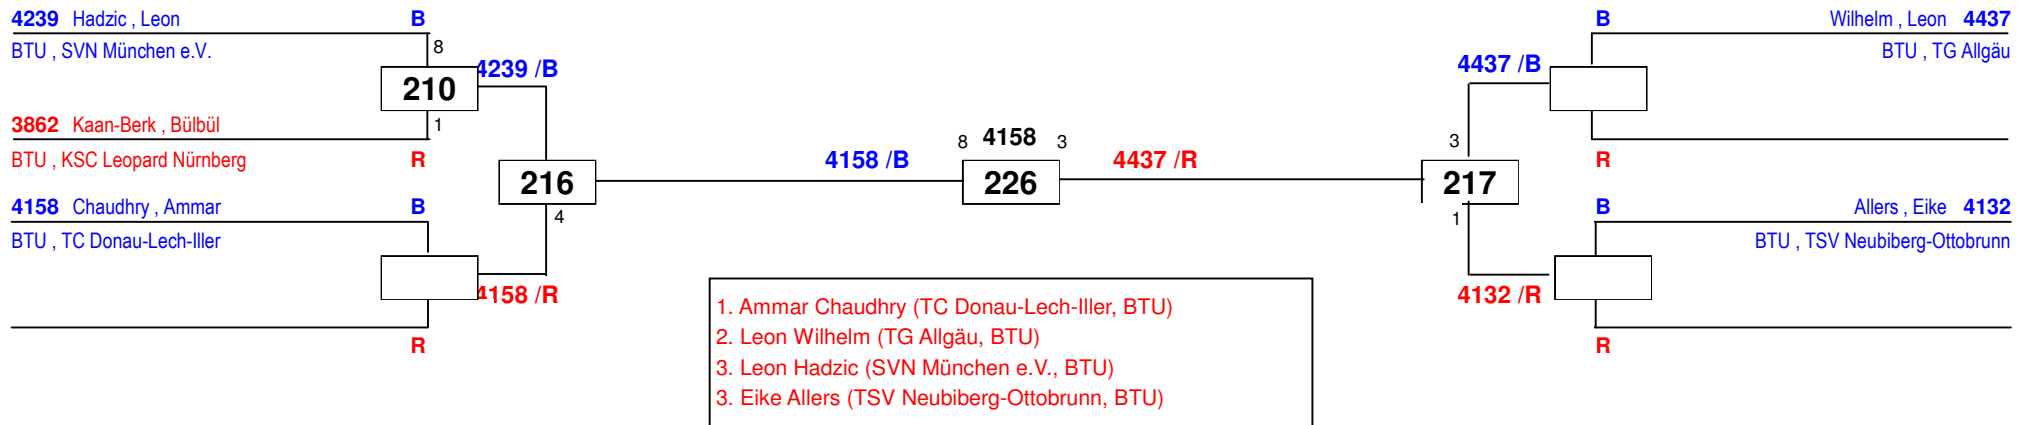

2. Bayernpokal 2016

am 16.04.2016
J Cm-27 LK II

Draw Sheet