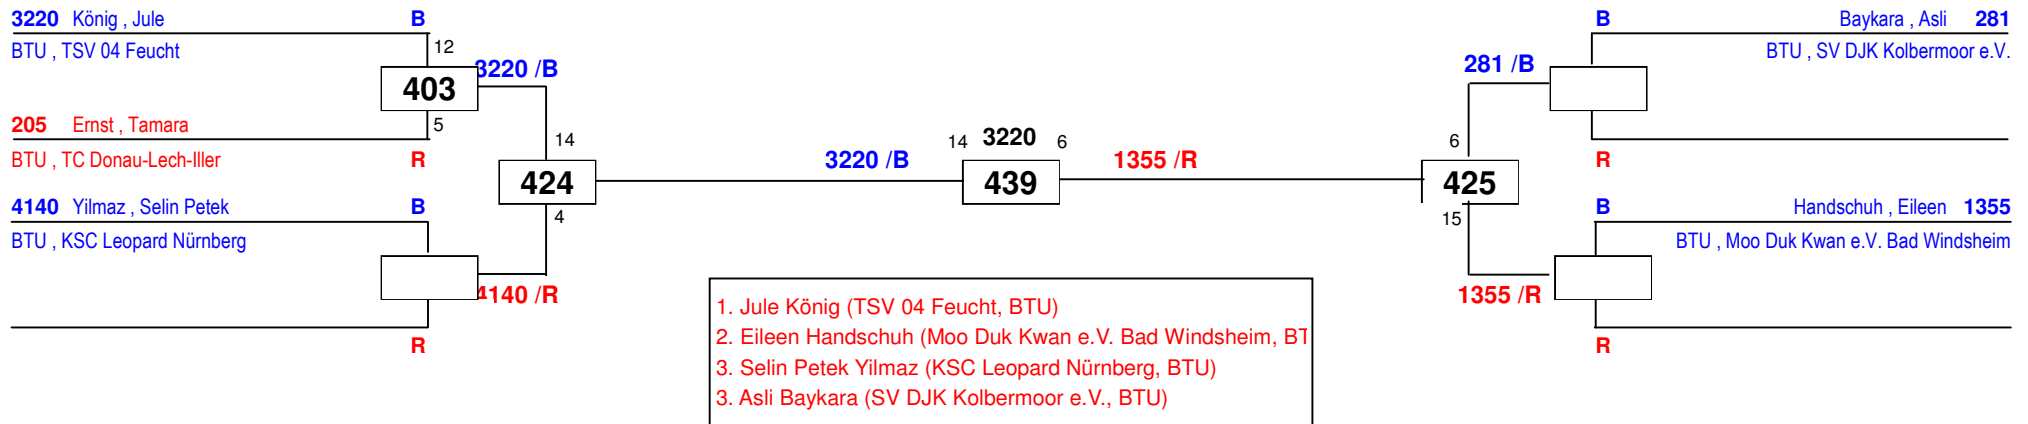

2. Bayernpokal 2016

am 16.04.2016

J Bw-55

Draw Sheet