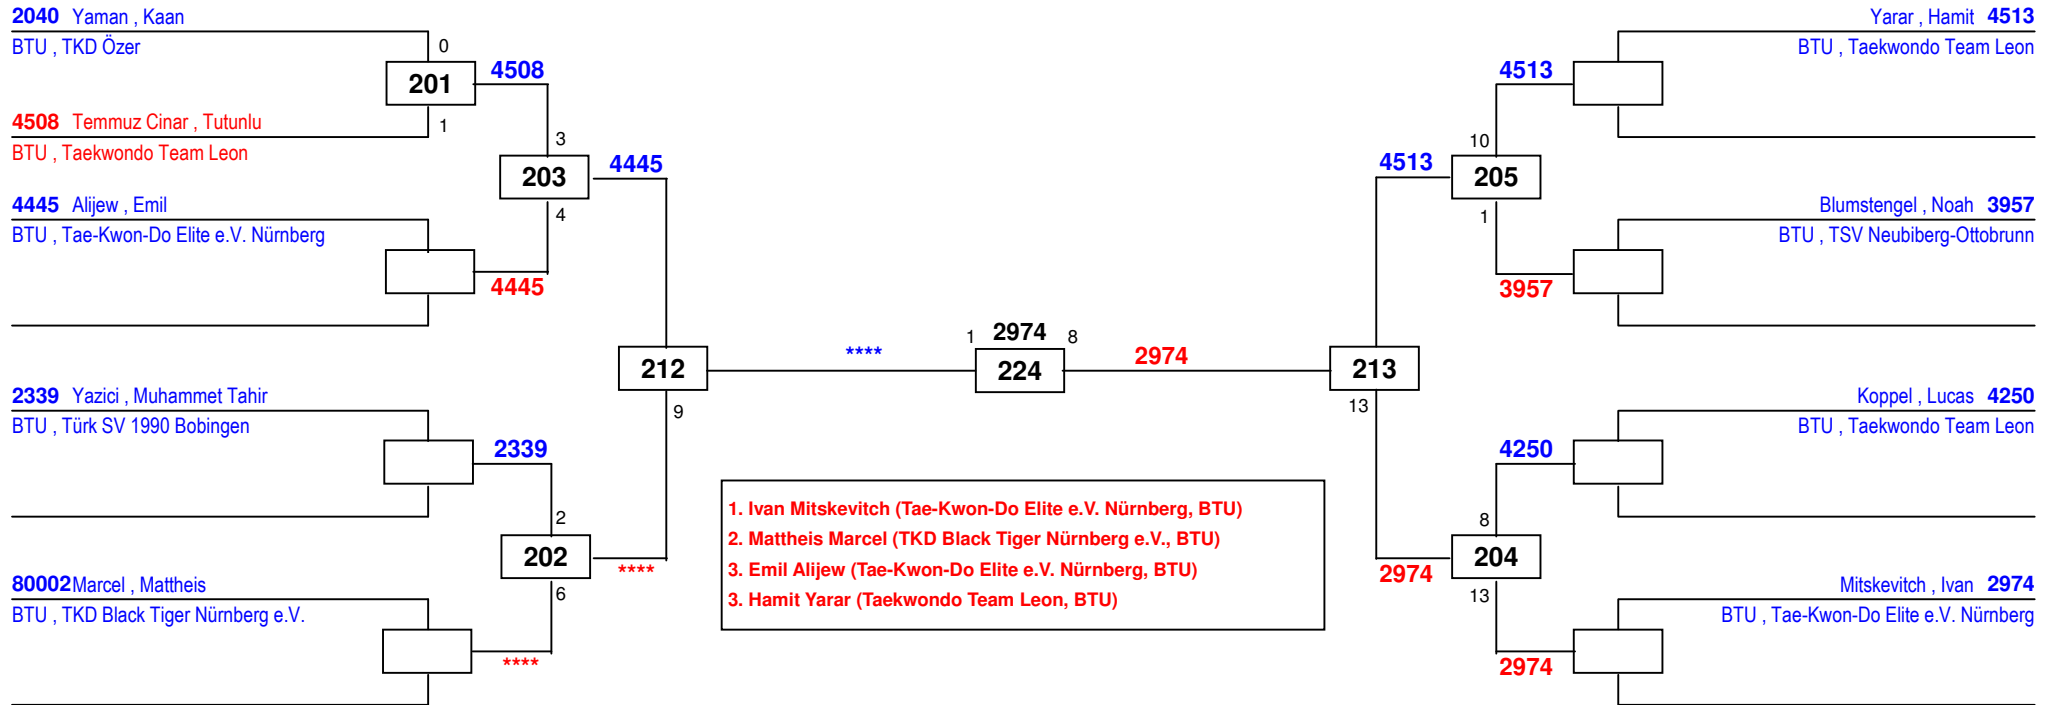

2. Bayernpokal 2016 am 16.04.2016 J Cm-32 LK II

Draw Sheet