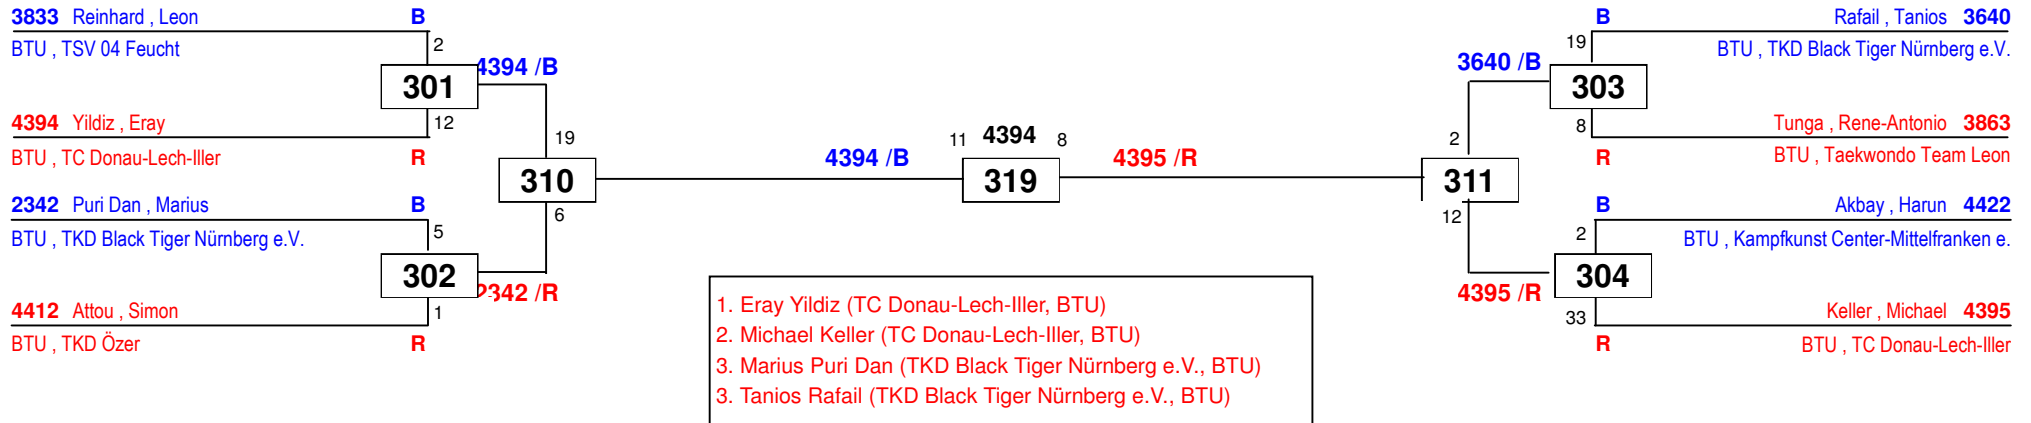

2. Bayernpokal 2016

am 16.04.2016
J Cm-35 LK II

Draw Sheet