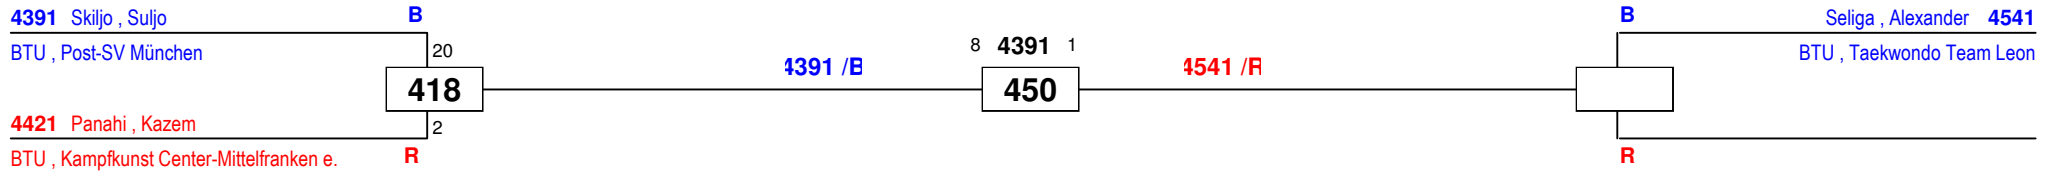

2. Bayernpokal 2016

am 16.04.2016

J Am-73 LK II

Draw Sheet

1. Suljo Skiljo (Post-SV München, BTU)
2. Alexander Seliga (Taekwondo Team Leon, BTU)
3. Kazem Panahi (Kampfkunst Center-Mittelfranken e.V., BTU)