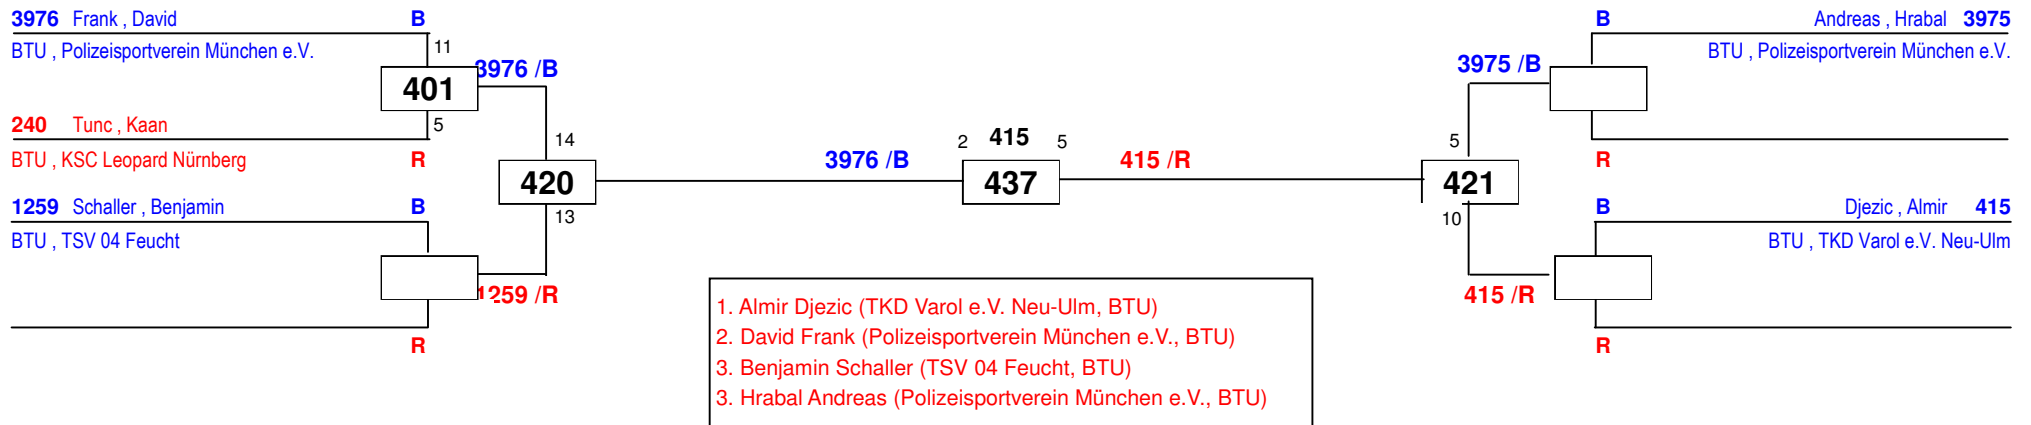

2. Bayernpokal 2016

am 16.04.2016

H-87

Draw Sheet