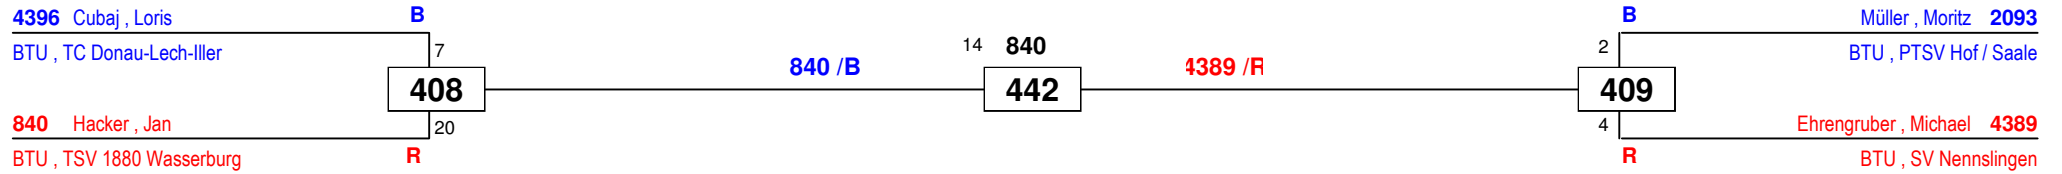

2. Bayernpokal 2016

am 16.04.2016
J Am-55 LK II

Draw Sheet

1. Jan Hacker (TSV 1880 Wasserburg, BTU)
  2. Michael Ehrenguber (SV Nennslingen, BTU)
  3. Loris Cubaj (TC Donau-Lech-Iller, BTU)
  3. Moritz Müller (PTSV Hof / Saale, BTU)