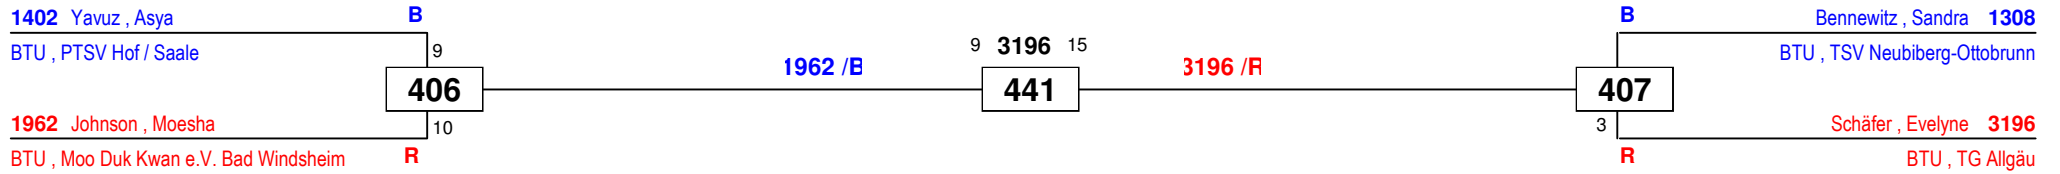

- 1. Nina Meier (TSV 04 Feucht, BTU)
- 2. Sezen Celik (TC Donau-Lech-Iller, BTU)
- 3. Carolin Riphaut (TSV Neubiberg-Ottobrunn, BTU)

2. Bayernpokal 2016

am 16.04.2016

J Aw-55

Draw Sheet

- 1. Evelyne Schäfer (TG Allgäu, BTU)
- 2. Moesha Johnson (Moo Duk Kwan e.V. Bad Windsheim, BTU)
- 3. Asya Yavuz (PTSV Hof / Saale, BTU)
- 3. Sandra Bennewitz (TSV Neubiberg-Ottobrunn, BTU)