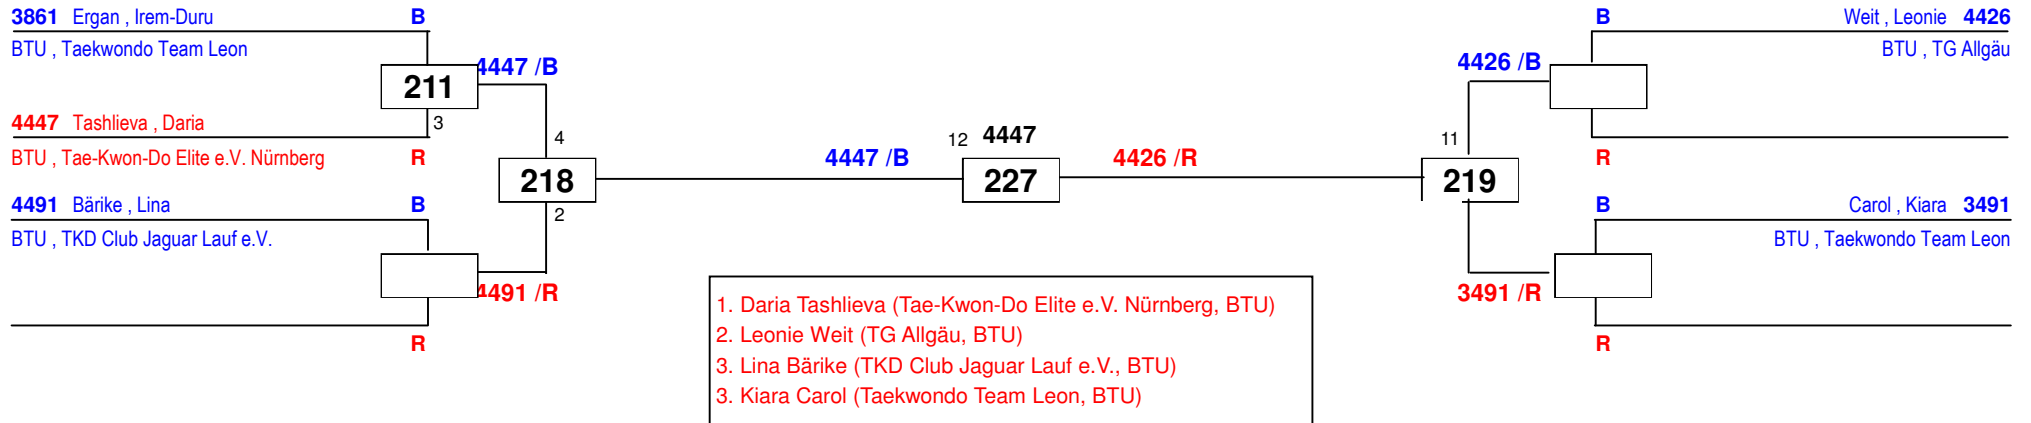

Reichelt, Vanessa 3492

BTU, Taekwondo Team Leon

1. Imran Sille (TKD Özer, BTU)
2. Vanessa Reichelt (Taekwondo Team Leon, BTU)

2. Bayernpokal 2016

am 16.04.2016
J Cw-35 LK II

Draw Sheet

2. Bayernpokal 2016

am 16.04.2016
J Cw-39 LK II