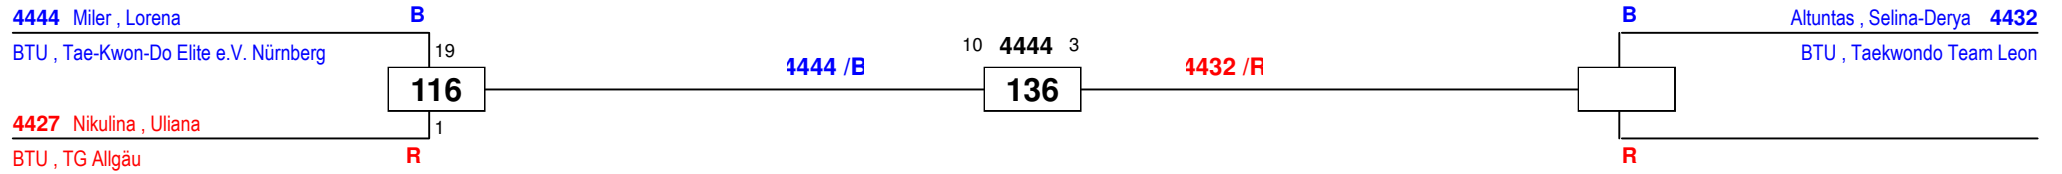

2. Bayernpokal 2016

am 16.04.2016
J Dw-22 LK II

Draw Sheet

4444 Miler , Lorena
BTU , Tae-Kwon-Do Elite e.V. Nürnberg

4427 Nikulina , Uliana
BTU , TG Allgäu

Altuntas , Selina-Derya **4432**
BTU , Taekwondo Team Leon

1. Lorena Miler (Tae-Kwon-Do Elite e.V. Nürnberg, BTU)
2. Selina-Derya Altuntas (Taekwondo Team Leon, BTU)
3. Uliana Nikulina (TG Allgäu, BTU)