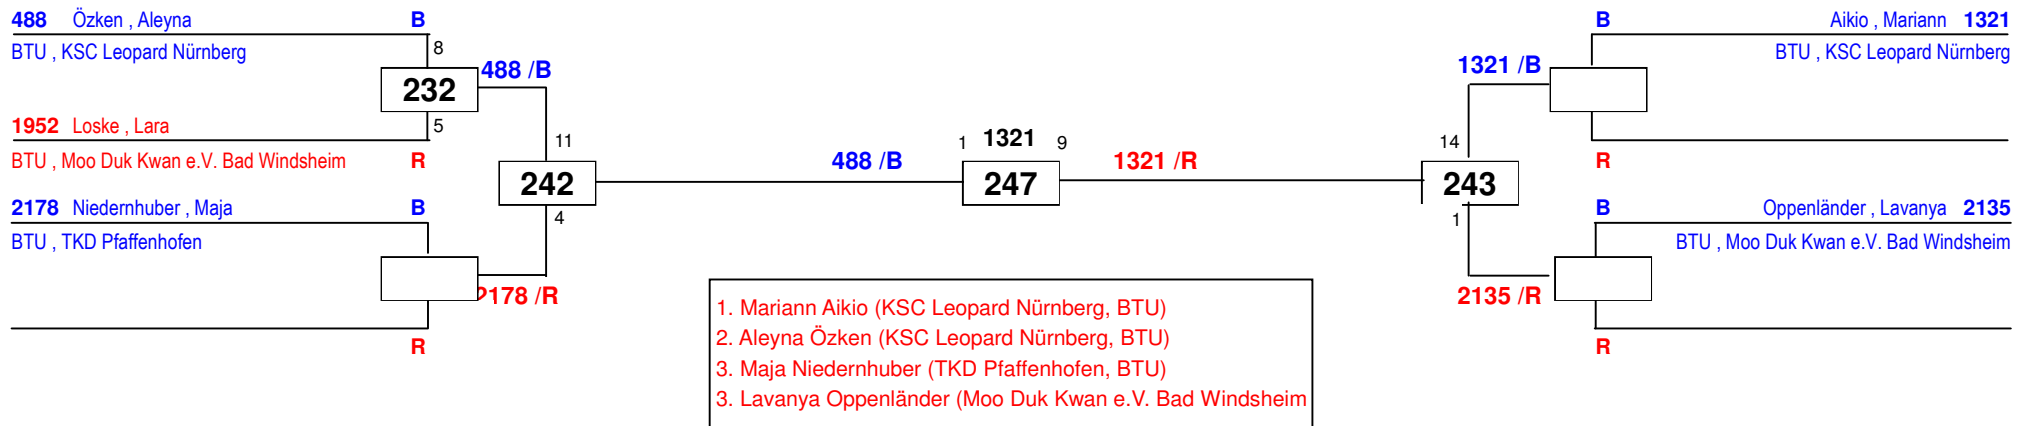

2. Bayernpokal 2016

am 16.04.2016

J Bw-41

Draw Sheet