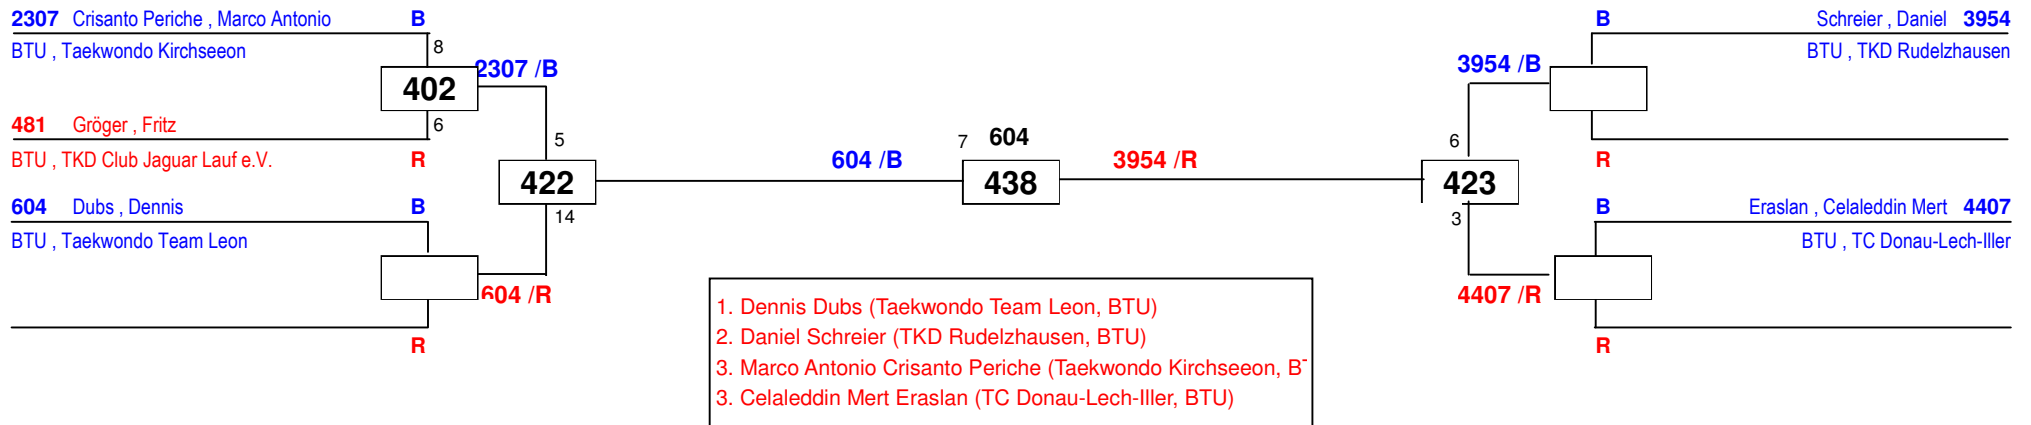

2. Bayernpokal 2016

am 16.04.2016

J Bm-53

Draw Sheet