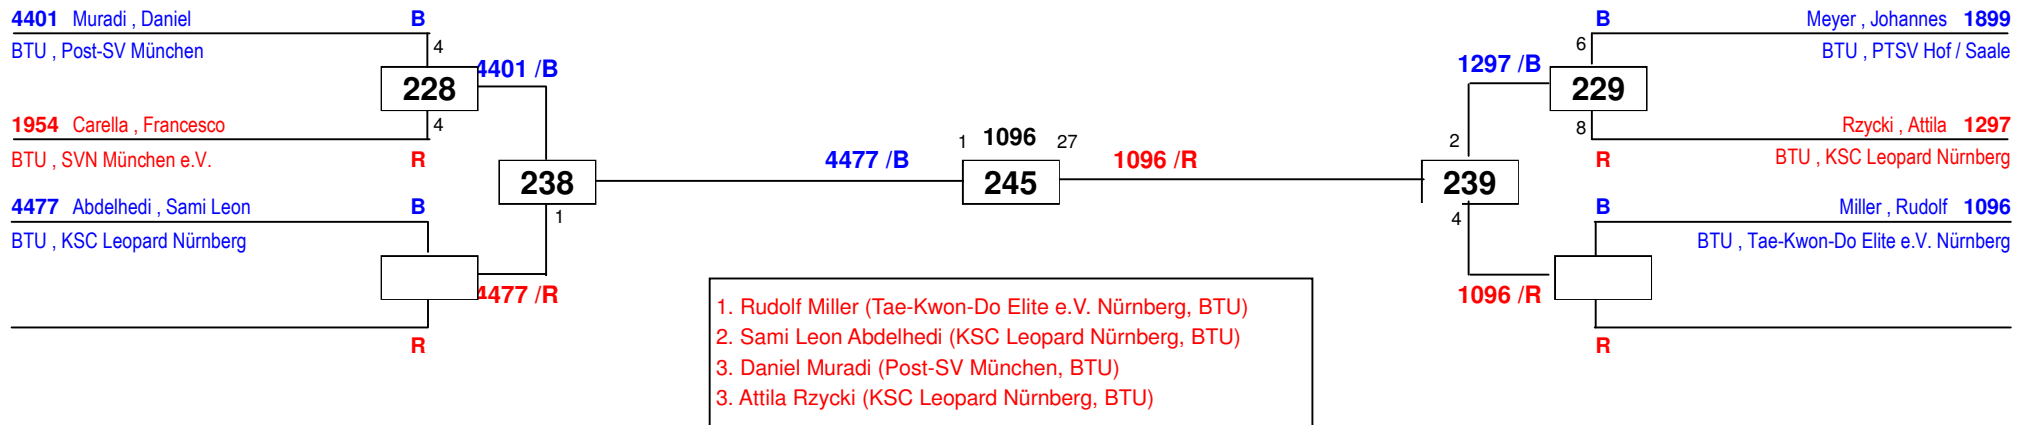

2. Bayernpokal 2016

am 16.04.2016

J Bm-45

Draw Sheet