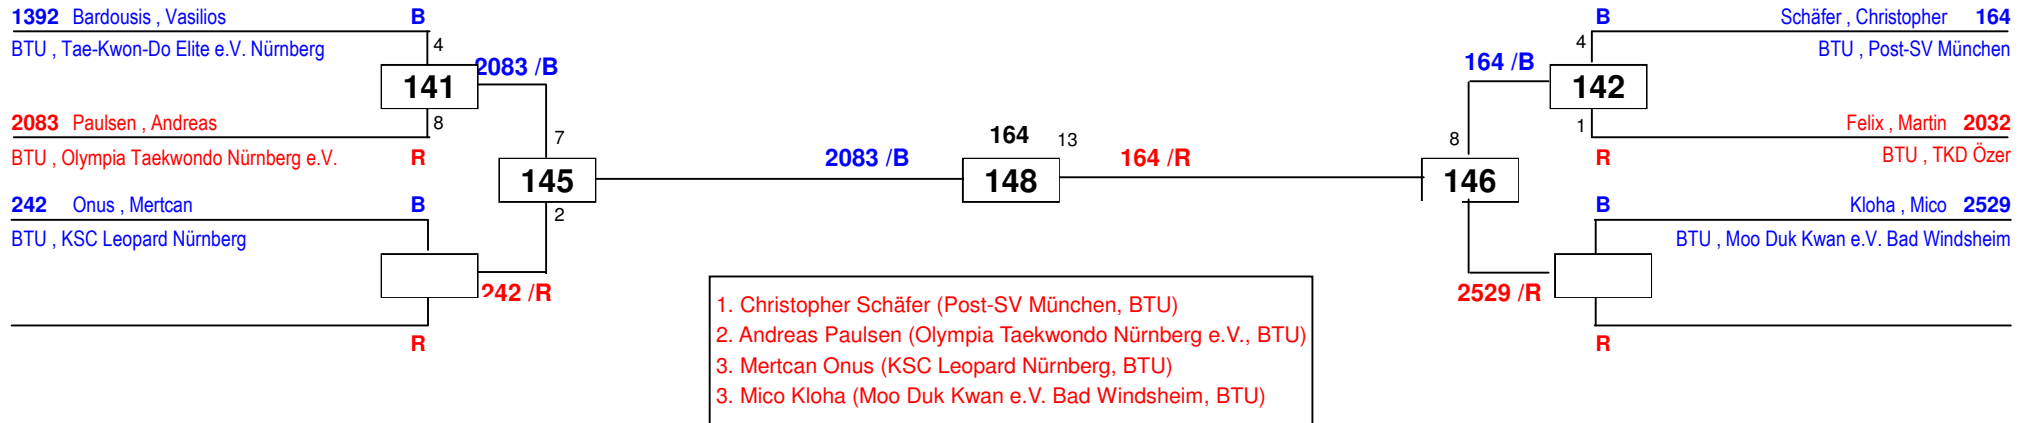

2. Bayernpokal 2016

am 16.04.2016

J Bm-33

Draw Sheet