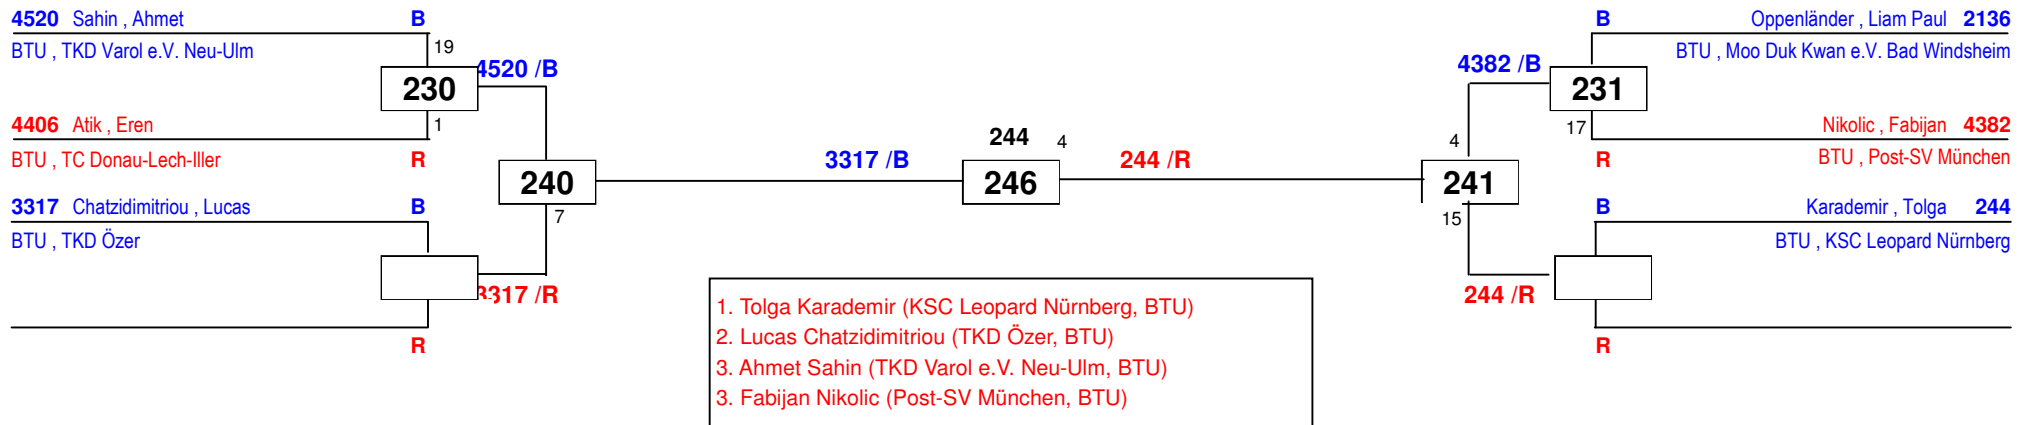

2. Bayernpokal 2016

am 16.04.2016

J Bm-45

Draw Sheet

2. Bayernpokal 2016

am 16.04.2016

J Bm-49

Draw Sheet