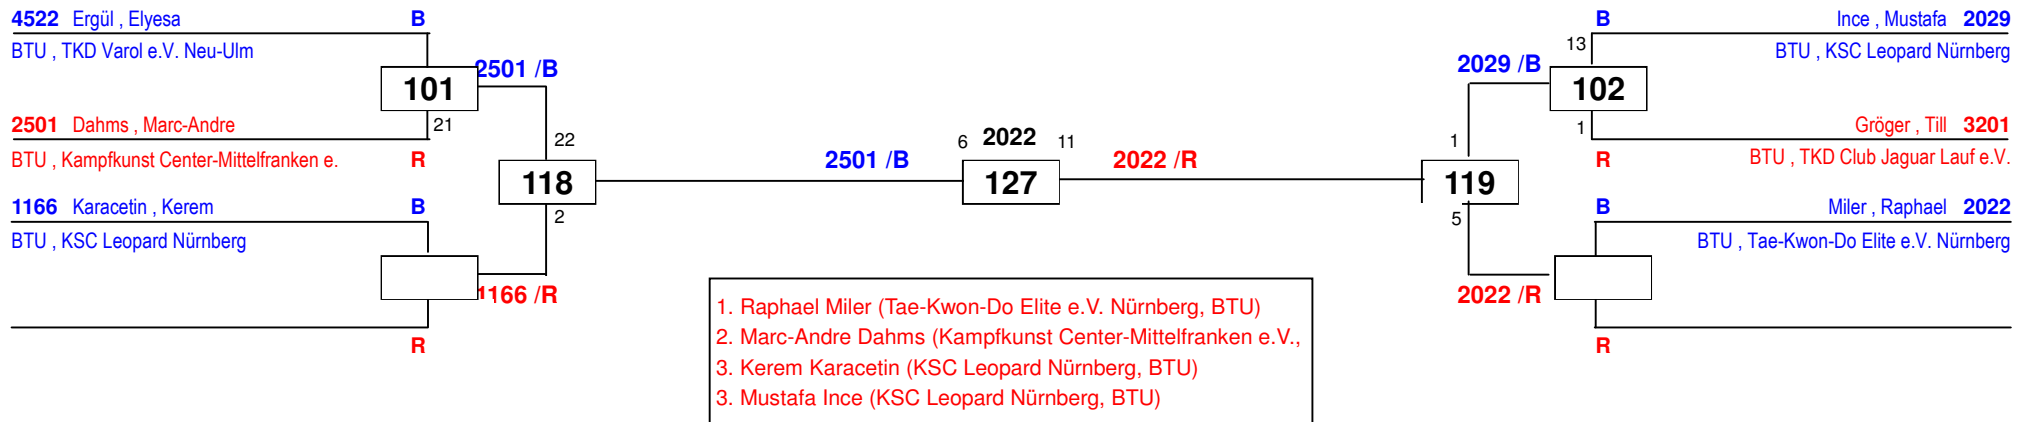

2. Bayernpokal 2016

am 16.04.2016

J Cm-32

Draw Sheet