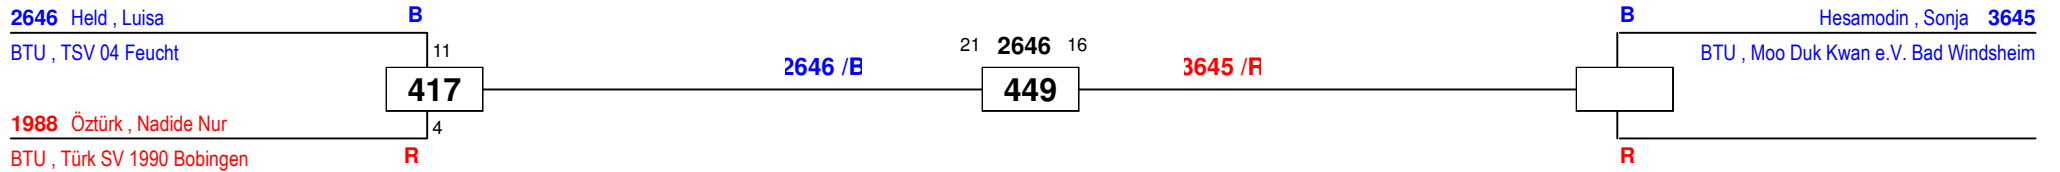

2. Bayernpokal 2016

am 16.04.2016

J Bw+59

Draw Sheet

1. Luisa Held (TSV 04 Feucht, BTU)
2. Sonja Hesamodin (Moo Duk Kwan e.V. Bad Windsheim, BT)
3. Nadide Nur Öztürk (Türk SV 1990 Bobingen, BTU)