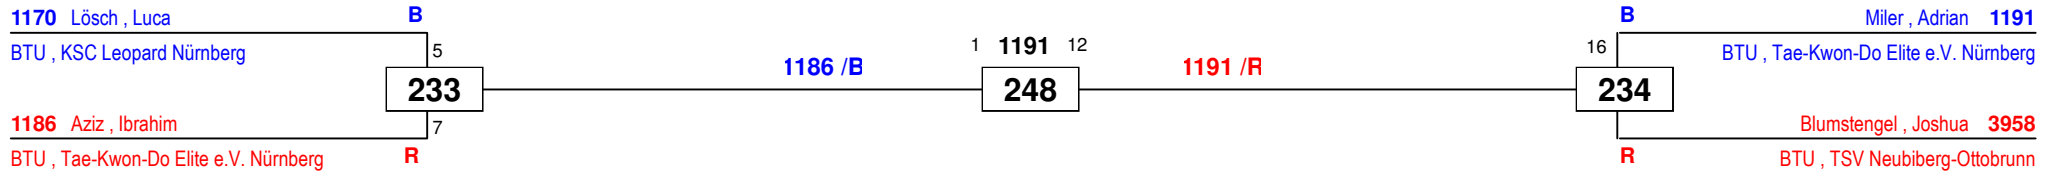

J Bm-33

Draw Sheet

2. Bayernpokal 2016

am 16.04.2016

J Bm-41

Draw Sheet

1. Adrian Miler (Tae-Kwon-Do Elite e.V. Nürnberg, BTU)
2. Ibrahim Aziz (Tae-Kwon-Do Elite e.V. Nürnberg, BTU)
3. Luca Lösch (KSC Leopard Nürnberg, BTU)
3. Joshua Blumstengel (TSV Neubiberg-Ottobrunn, BTU)