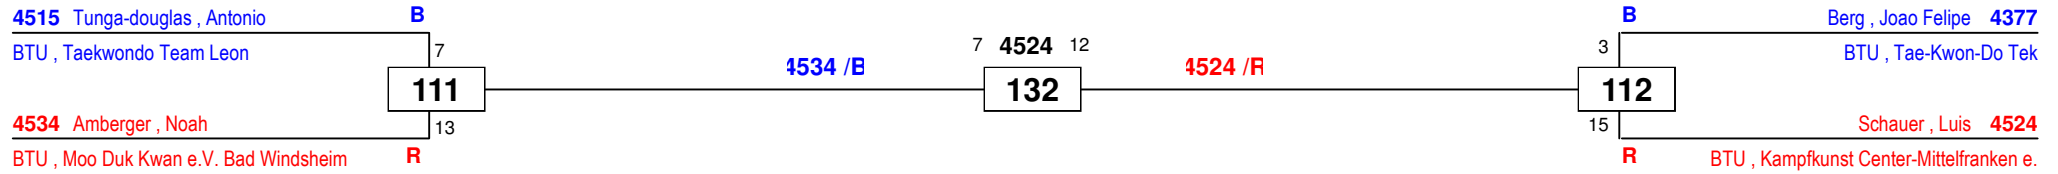

2. Bayernpokal 2016

am 16.04.2016
J Dm-24 LK II

Draw Sheet

1. Luis Schauer (Kampfkunst Center-Mittelfranken e.V., BTU)
2. Noah Amberger (Moo Duk Kwan e.V. Bad Windsheim, BTU)
3. Antonio Tunga-douglas (Taekwondo Team Leon, BTU)
3. Joao Felipe Berg (Tae-Kwon-Do Tek, BTU)