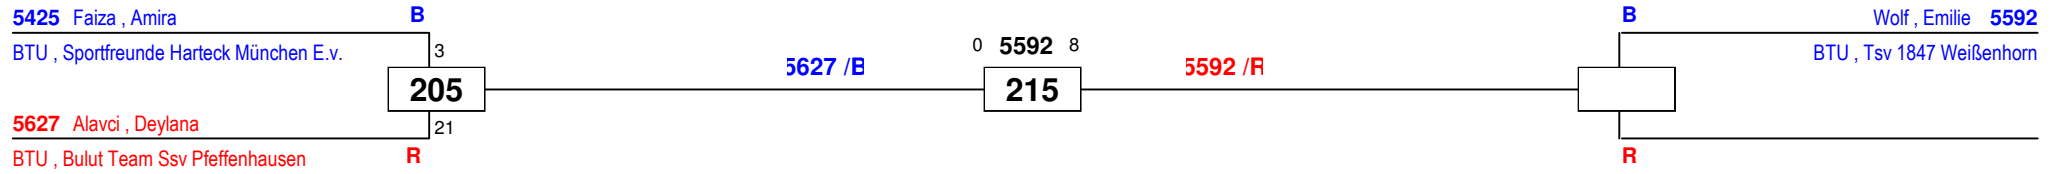

1. Bayernpokal 2018

am 24.03.2018
J Cw-39 LK II

Draw Sheet

1. Bayernpokal 2018

am 24.03.2018

J Cw-47 LK II

Draw Sheet

1. Emilie Wolf (Tsv 1847 Weißenhorn, BTU)
2. Deylana Alavci (Bulut Team Ssv Pfeffenhausen, BTU)
3. Amira Faiza (Sportfreunde Harteck München E.v., BTU)