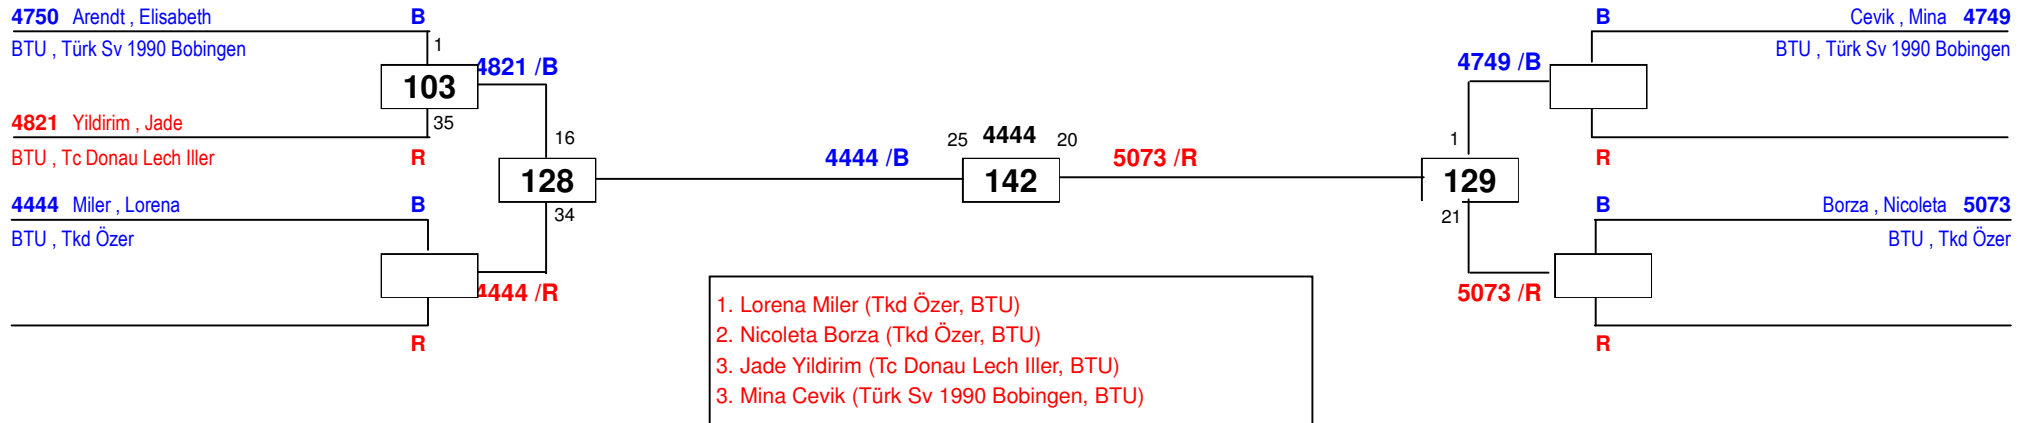

1. Bayernpokal 2018

am 24.03.2018
J Cw-27 LK II

Draw Sheet