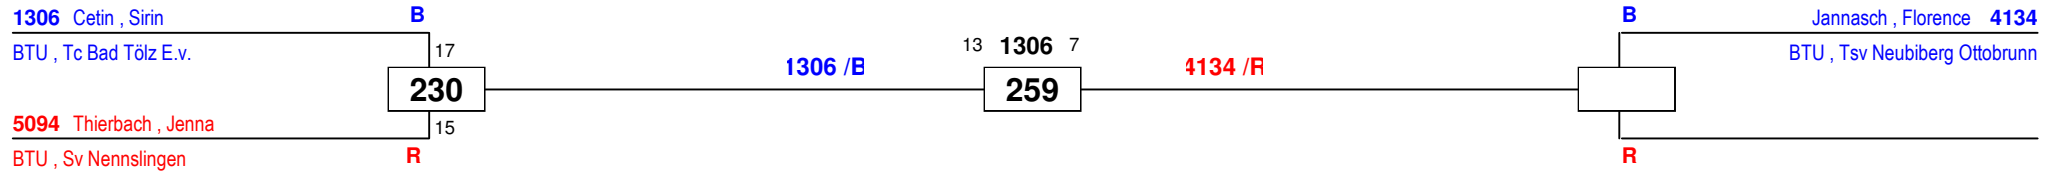

1. Bayernpokal 2018

am 24.03.2018

J Aw-68

Draw Sheet

1. Sirin Cetin (Tc Bad Tölz E.v., BTU)
2. Florence Jannasch (Tsv Neubiberg Ottobrunn, BTU)
3. Jenna Thierbach (Sv Nennslingen, BTU)