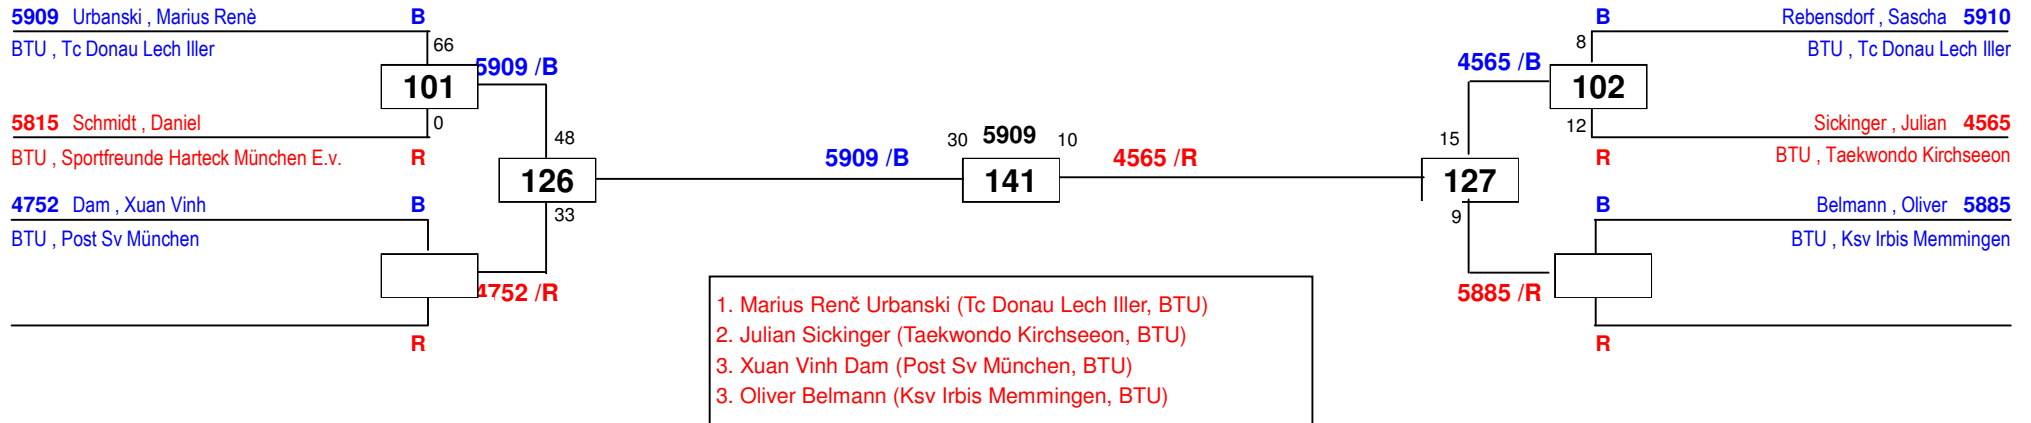

1. Bayernpokal 2018

am 24.03.2018
J Cm-27 LK II

Draw Sheet