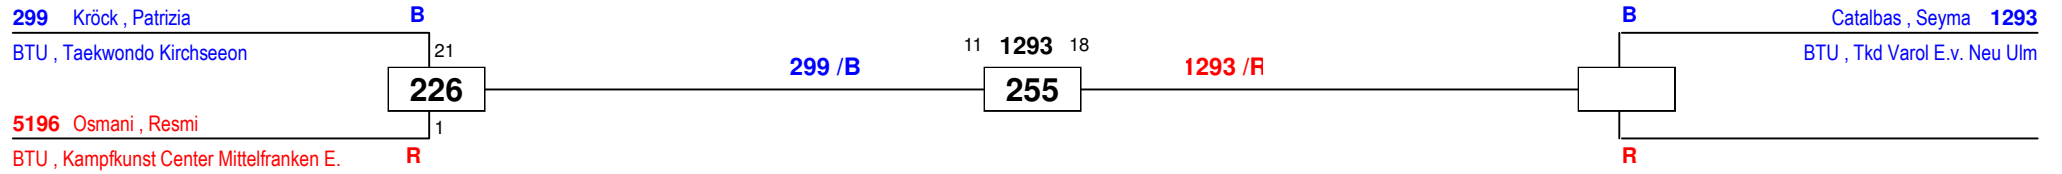

1. Bayernpokal 2018

am 24.03.2018

D-57

Draw Sheet

1. Seyma Catalbas (Tkd Varol E.v. Neu Ulm, BTU)
2. Patrizia Kröck (Taekwondo Kirchseeon, BTU)
3. Resmi Osmani (Kampfkunst Center Mittelfranken E.v., BTU)