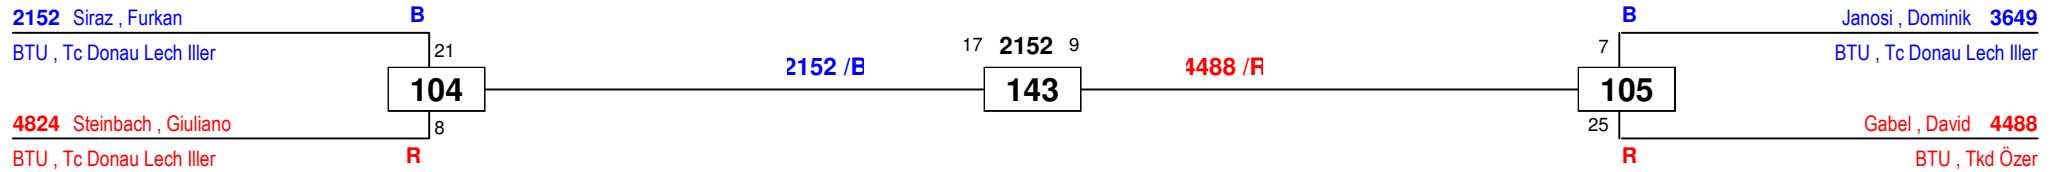

1. Bayernpokal 2018

am 24.03.2018

J Bm-33

Draw Sheet

1. Furkan Siraz (Tc Donau Lech Iller, BTU)
2. David Gabel (Tkd Özer, BTU)
3. Giuliano Steinbach (Tc Donau Lech Iller, BTU)
3. Dominik Janosi (Tc Donau Lech Iller, BTU)