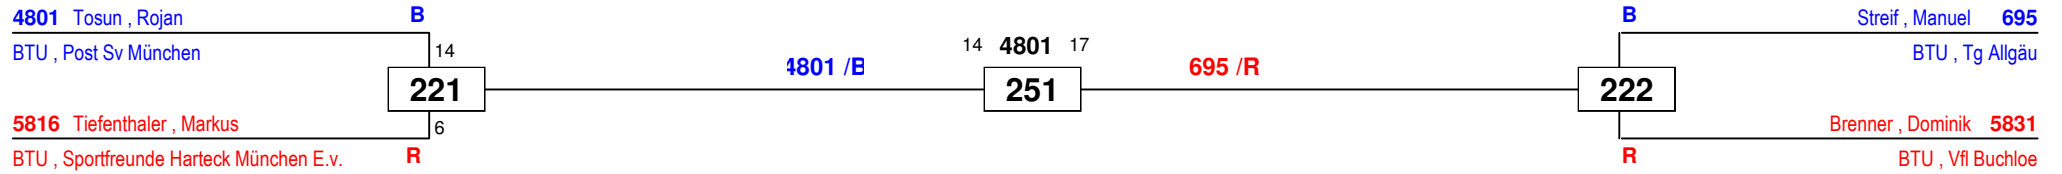

1. Bayernpokal 2018

am 24.03.2018

H-74

Draw Sheet

1. Rojan Tosun (Post Sv München, BTU)
2. Manuel Streif (Tg Allgäu, BTU)
3. Markus Tiefenthaler (Sportfreunde Harteck München E.v., B)
3. Dominik Brenner (VfI Buchloe, BTU)