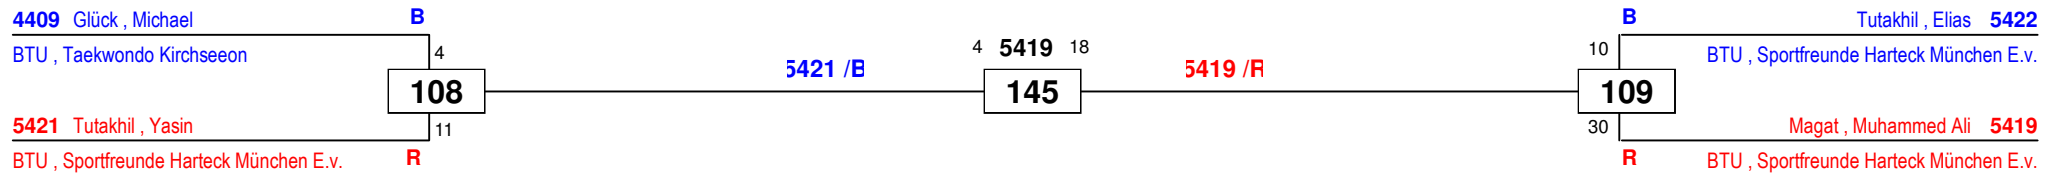

BTU , Ksv Irbis Memmingen

1. Gabriel Belmann (Ksv Irbis Memmingen, BTU)
2. Alexander Ploch (Sportfreunde Harteck München E.v., BTU)

1. Bayernpokal 2018

am 24.03.2018
J Bm-37 LK II

Draw Sheet

1. Muhammed Ali Magat (Sportfreunde Harteck München E.v.,
2. Yasin Tutakhil (Sportfreunde Harteck München E.v., BTU)
3. Michael Glück (Taekwondo Kirchseeon, BTU)
3. Elias Tutakhil (Sportfreunde Harteck München E.v., BTU)