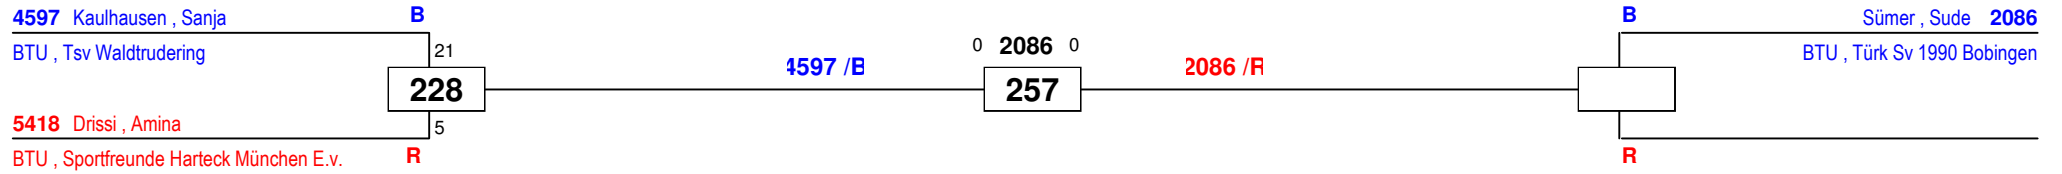

1. Bayernpokal 2018

am 24.03.2018

J Aw-59

Draw Sheet

1. Sude Sümer (Türk Sv 1990 Bobingen, BTU)
2. Sanja Kaulhausen (Tsv Waldtrudering, BTU)
3. Amina Drissi (Sportfreunde Harteck München E.v., BTU)