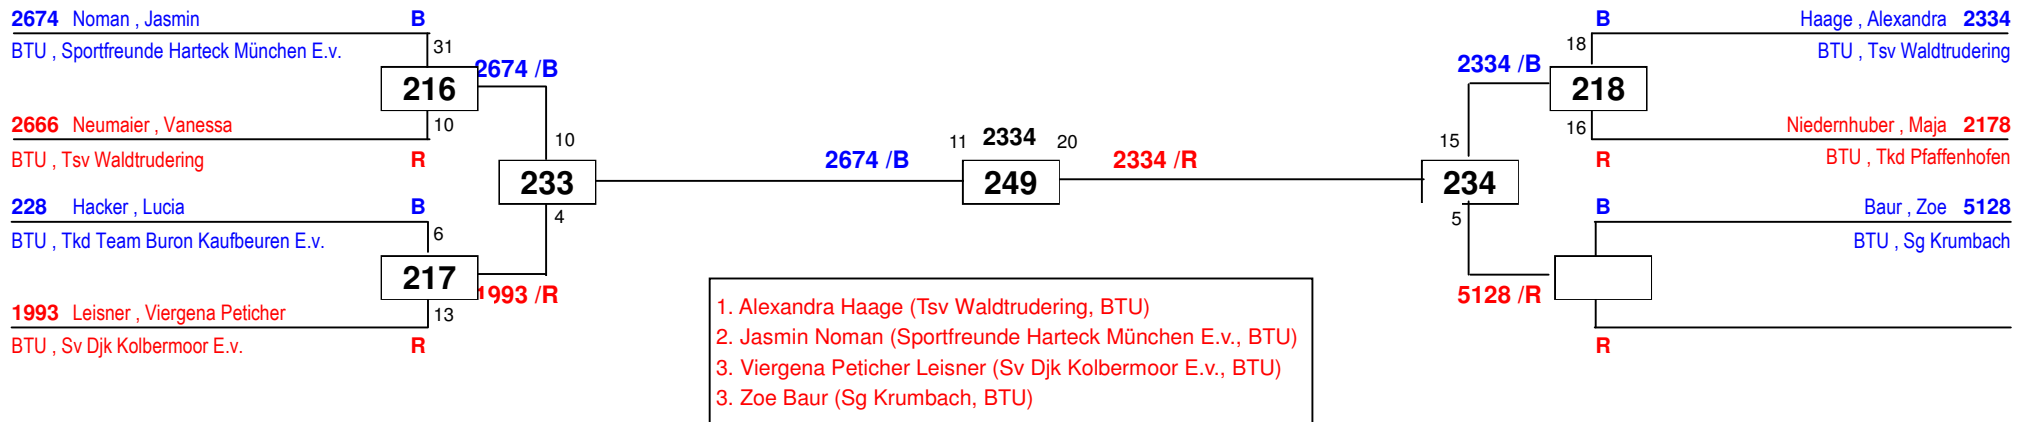

1. Bayernpokal 2018

am 24.03.2018

J Aw-55

Draw Sheet

1. Bayernpokal 2018

am 24.03.2018

H-63

Draw Sheet