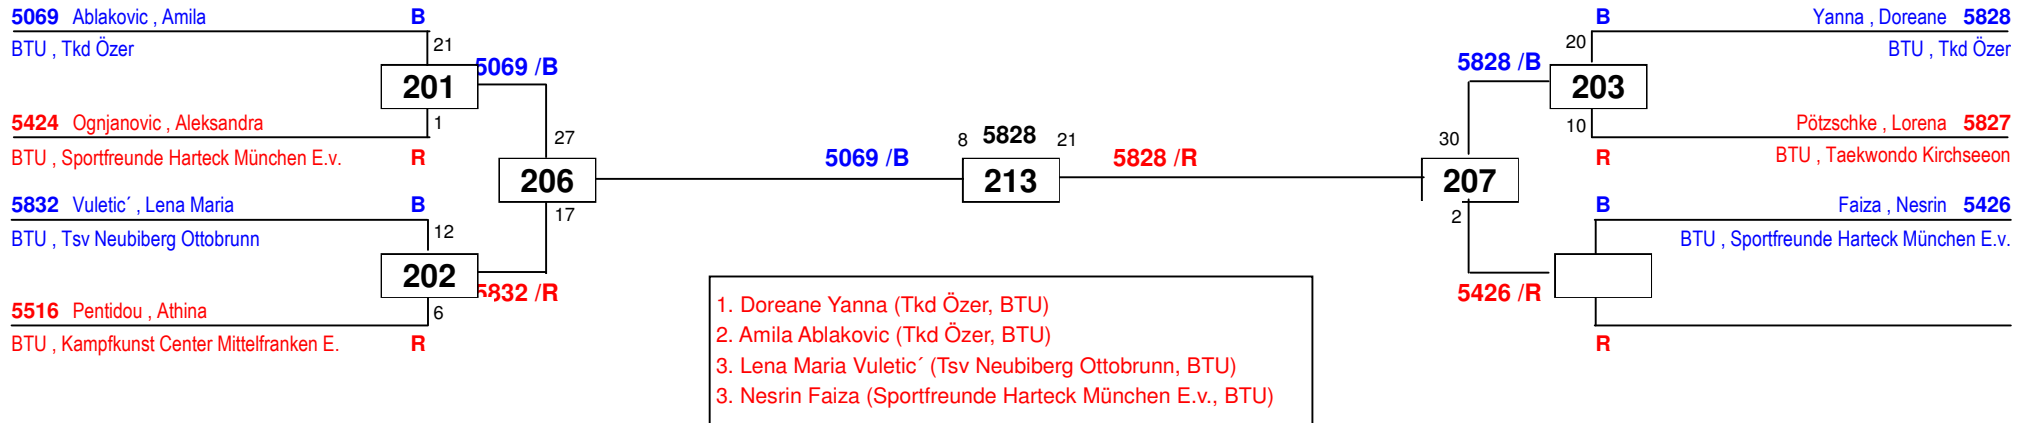

1. Bayernpokal 2018

am 24.03.2018
J Cw-39 LK II

Draw Sheet

1. Bayernpokal 2018

am 24.03.2018

J Cw-47 LK II

Draw Sheet

1. Emilie Wolf (Tsv 1847 Weißenhorn, BTU)
2. Deylana Alavci (Bulut Team Ssv Pfeffenhausen, BTU)
3. Amira Faiza (Sportfreunde Harteck München E.v., BTU)