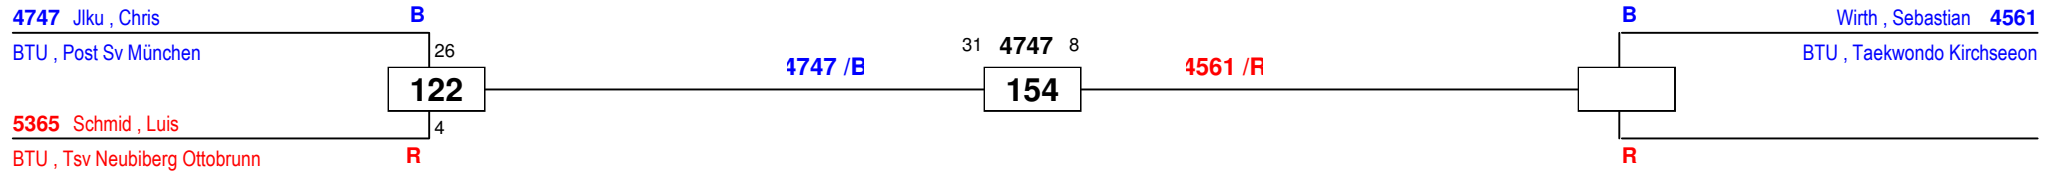

1. Bayernpokal 2018

am 24.03.2018

J Bm-45 LK II

Draw Sheet

1. Chris Ilku (Post Sv München, BTU)
2. Sebastian Wirth (Taekwondo Kirchseeon, BTU)
3. Luis Schmid (Tsv Neubiberg Ottobrunn, BTU)