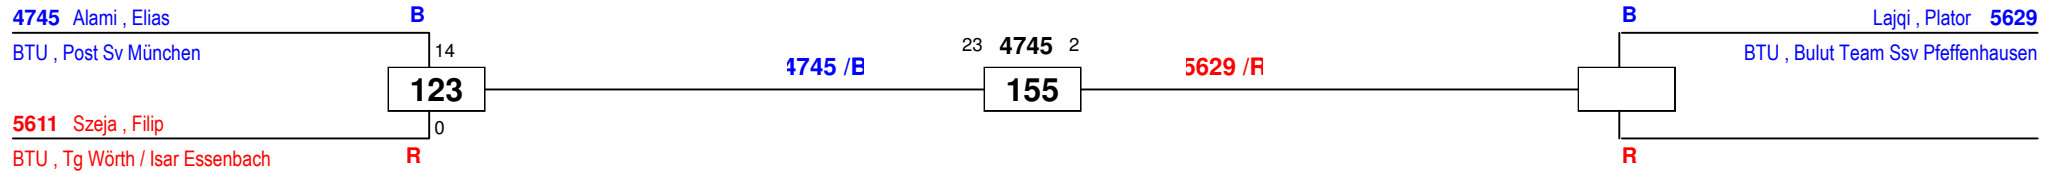

1. Bayernpokal 2018

am 24.03.2018
J Cm-39 LK II

Draw Sheet

1. Elias Alami (Post Sv München, BTU)
2. Plator Lajqi (Bulut Team Ssv Pfeffenhausen, BTU)
3. Filip Szeja (Tg Wörth / Isar Essenbach, BTU)