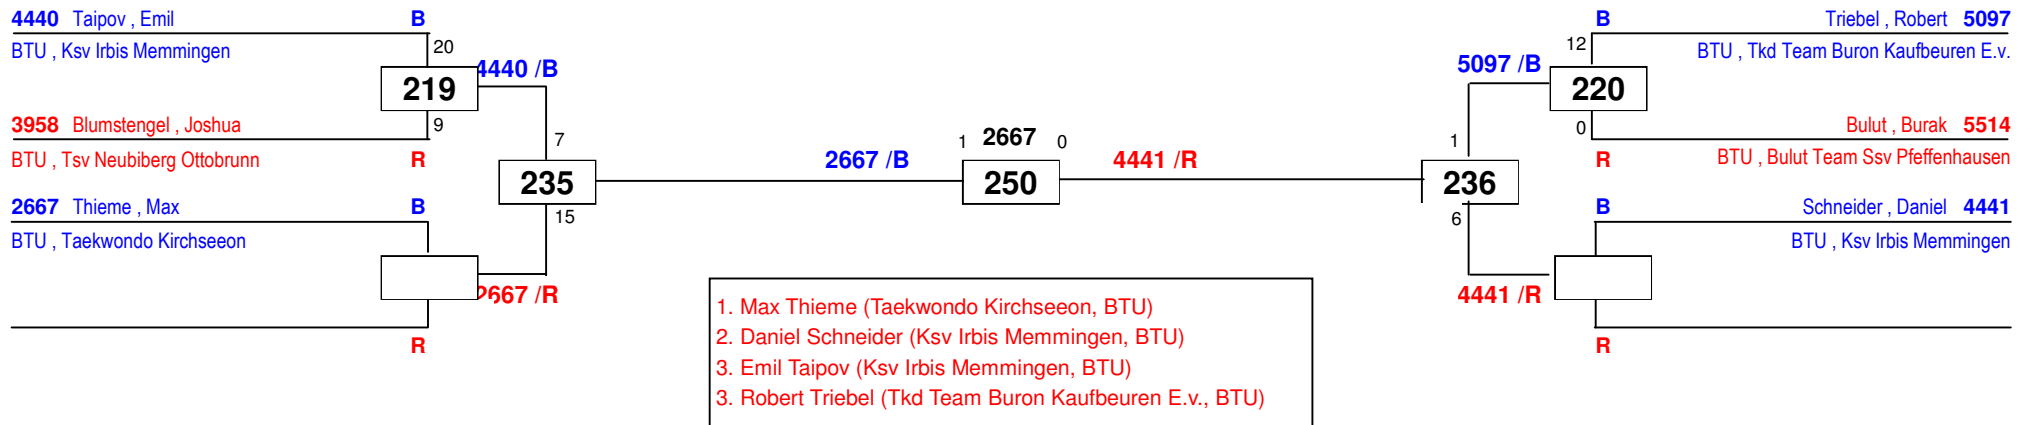

BTU , Sg Krumbach

1. Christopher Schäfer (Post Sv München, BTU)
2. Daniel Stiben (Sg Krumbach, BTU)

1. Bayernpokal 2018

am 24.03.2018

J Am-55

Draw Sheet

1. Bayernpokal 2018

am 24.03.2018