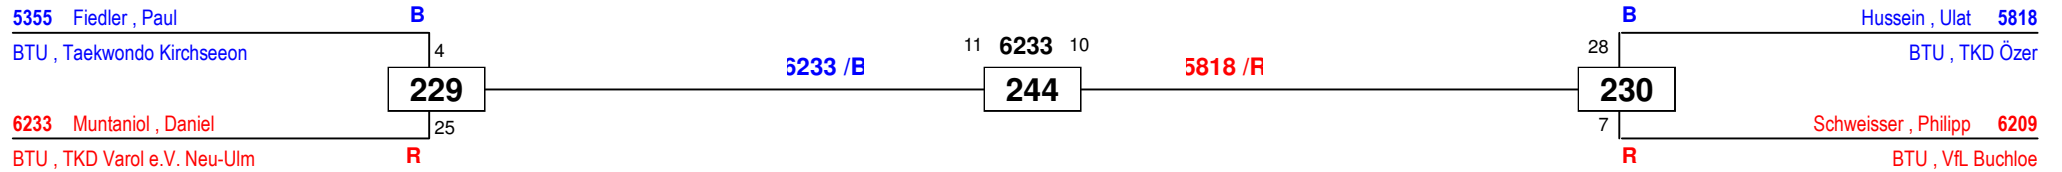

3. Bayernpokal 2018

am 20.10.2018
J Bm-45 LK II

Draw Sheet

1. Daniel Muntaniol (TKD Varol e.V. Neu-Ulm, BTU)
2. Ulat Hussein (TKD Özer, BTU)
3. Paul Fiedler (Taekwondo Kirchseeon, BTU)
3. Philipp Schweisser (VfL Buchloe, BTU)