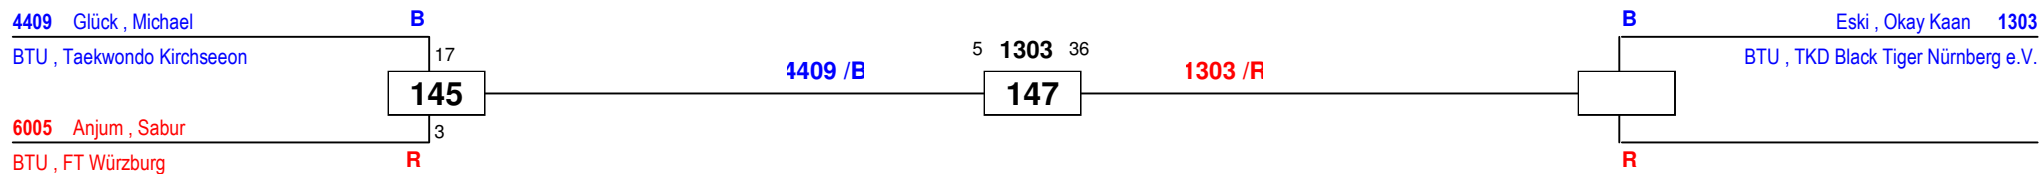

Draw Sheet

1. Okay Kaan Eski (TKD Black Tiger Nürnberg e.V., BTU)
  2. Michael Glück (Taekwondo Kirchseeon, BTU)
  3. Sabur Anjum (FT Würzburg, BTU)