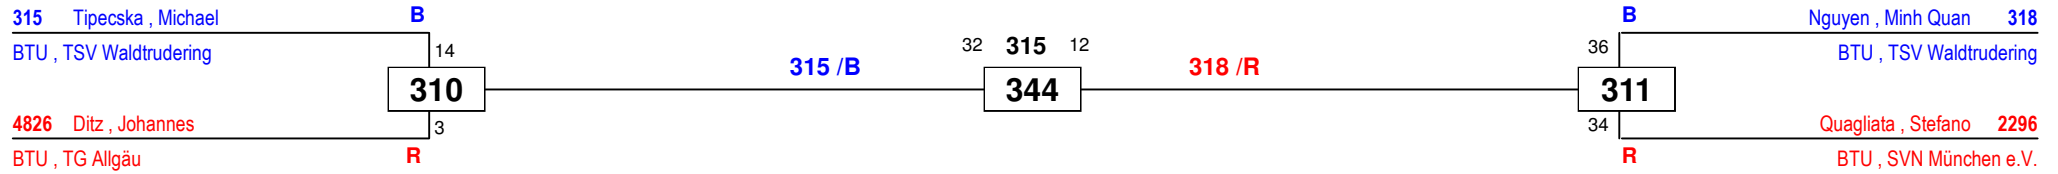

Draw Sheet

1. Michael Tipecska (TSV Waldtrudering, BTU)
  2. Minh Quan Nguyen (TSV Waldtrudering, BTU)
  3. Johannes Ditz (TG Allgäu, BTU)
  3. Stefano Quagliata (SVN München e.V., BTU)