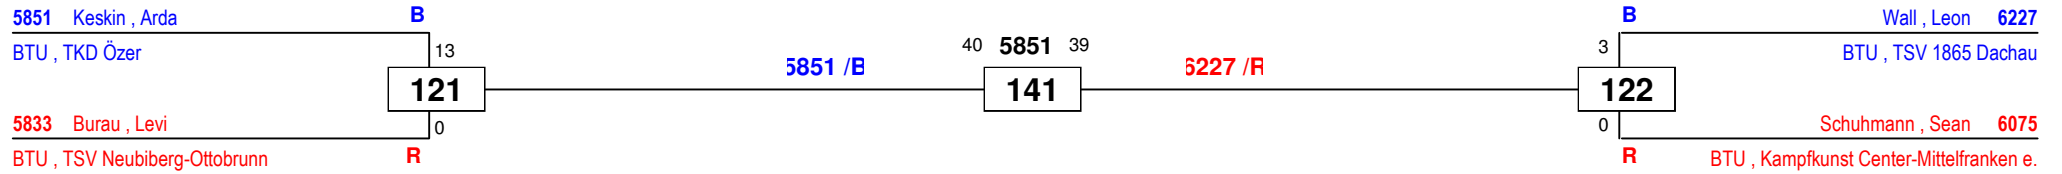

3. Bayernpokal 2018

am 20.10.2018
J Dm-24 LK II

Draw Sheet

1. Arda Keskin (TKD Özer, BTU)
2. Leon Wall (TSV 1865 Dachau, BTU)
3. Levi Burau (TSV Neubiberg-Ottobrunn, BTU)
3. Sean Schuhmann (Kampfkunst Center-Mittelfranken e.V., B)