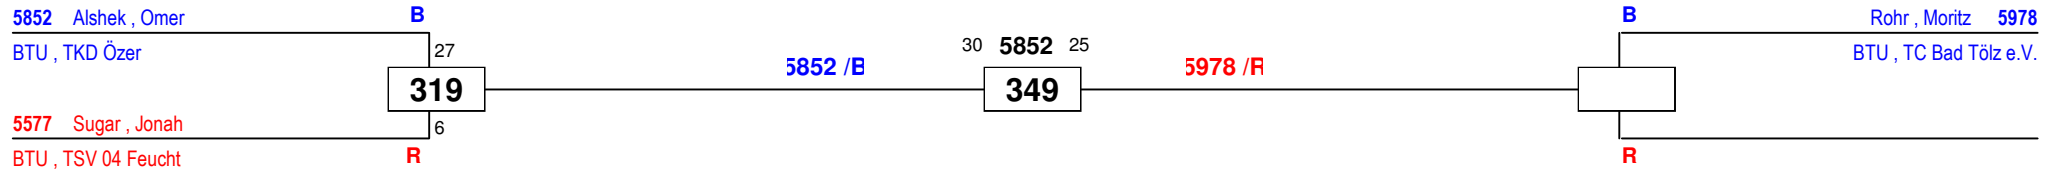

Draw Sheet

1. Omer Alshek (TKD Özer, BTU)
2. Moritz Rohr (TC Bad Tölz e.V., BTU)
3. Jonah Sugar (TSV 04 Feucht, BTU)