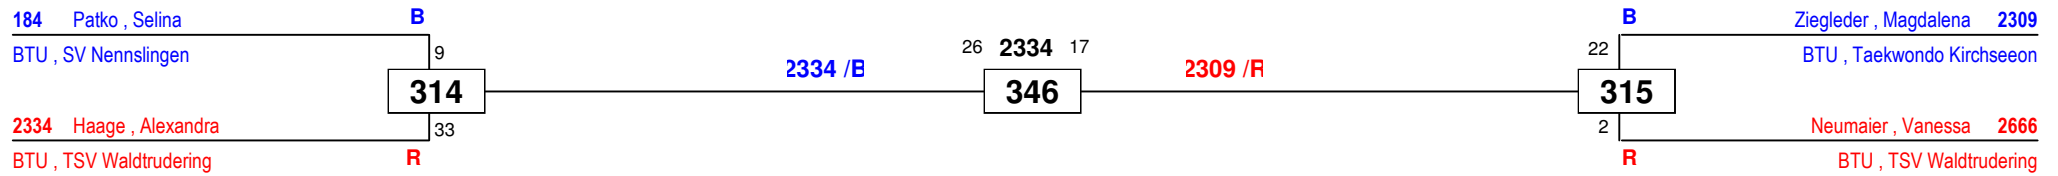

Draw Sheet

1. Alexandra Haage (TSV Waldtrudering, BTU)
2. Magdalena Ziegleder (Taekwondo Kirchseeon, BTU)
3. Selina Patko (SV Nennslingen, BTU)
3. Vanessa Neumaier (TSV Waldtrudering, BTU)