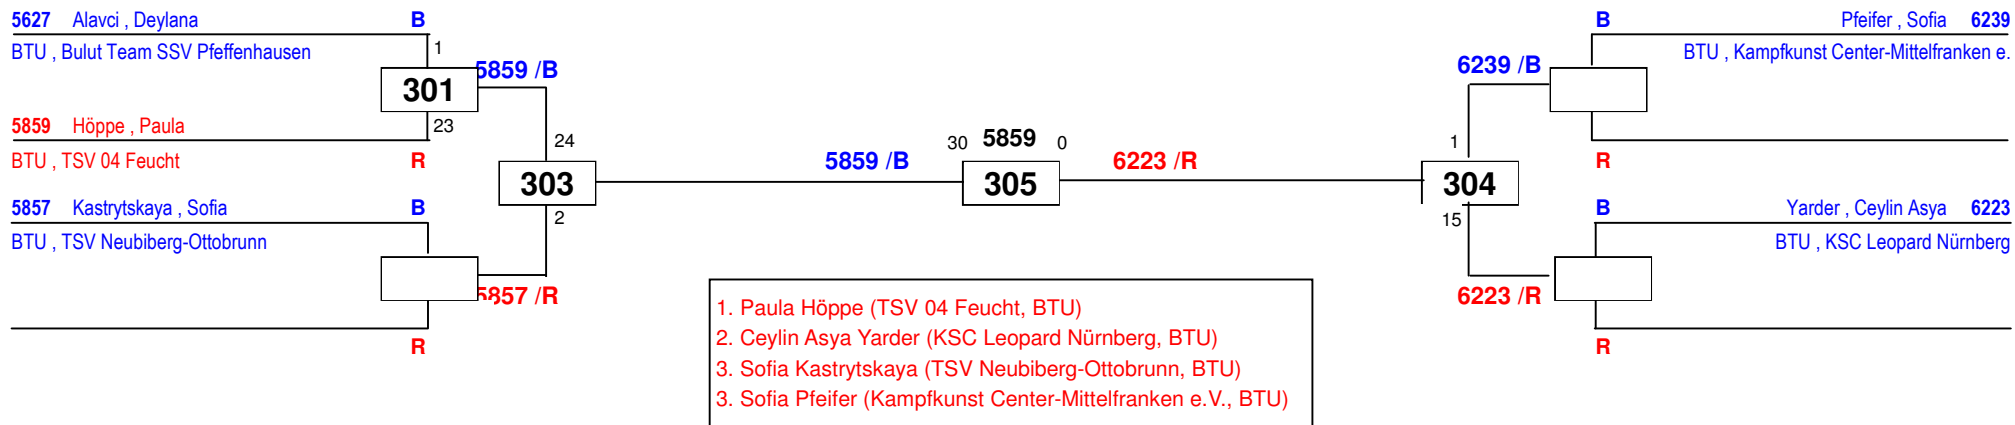

3. Bayernpokal 2018

am 20.10.2018
J Cw-43 LK II

Draw Sheet