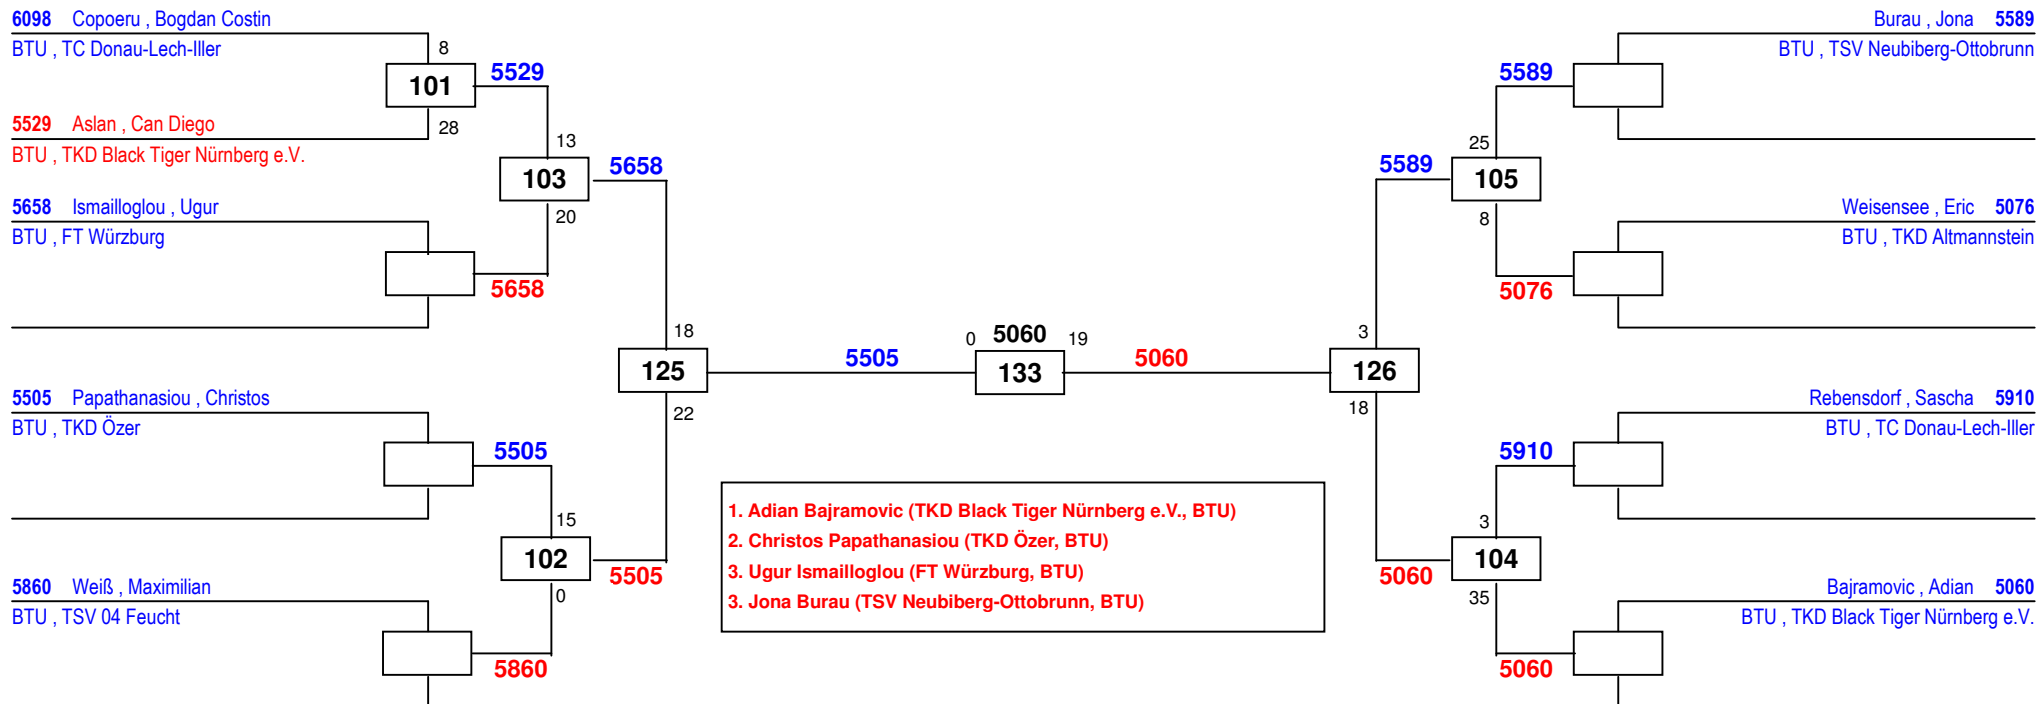

3. Bayernpokal 2018

am 20.10.2018
J Cm-32 LK II

Draw Sheet