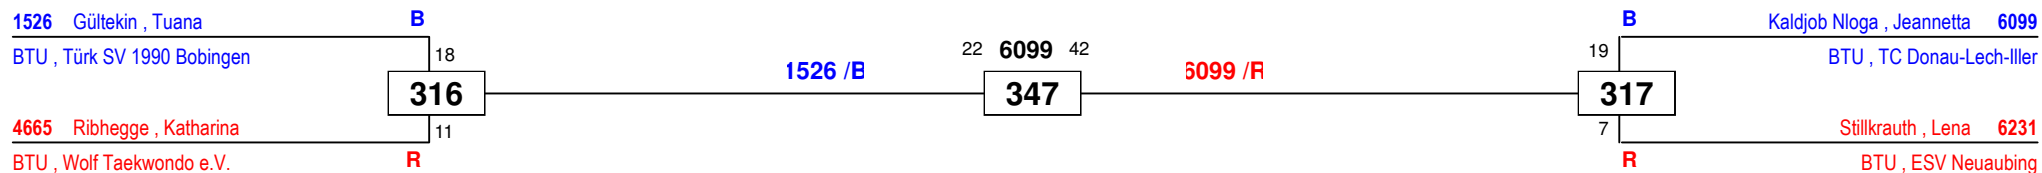

Draw Sheet

1. Jeannetta Kaldjob Nloga (TC Donau-Lech-Iller, BTU)
2. Tuana Gültekin (Türk SV 1990 Bobingen, BTU)
3. Katharina Ribhegge (Wolf Taekwondo e.V., BTU)
3. Lena Stillkrauth (ESV Neuaubing, BTU)