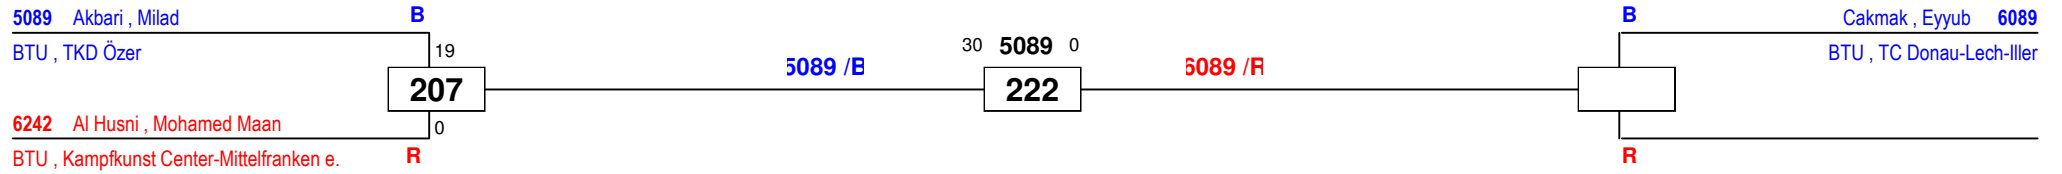

3. Bayernpokal 2018

am 20.10.2018
J Cm-43 LK II

Draw Sheet

1. Milad Akbari (TKD Özer, BTU)
2. Eyyub Cakmak (TC Donau-Lech-Iller, BTU)
3. Mohamed Maan Al Husni (Kampkunst Center-Mittelfranken)