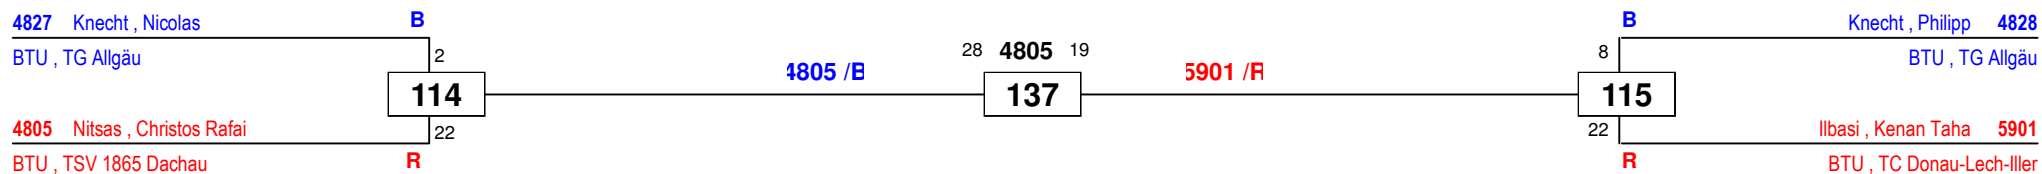

Draw Sheet

1. Christos Rafai Nitsas (TSV 1865 Dachau, BTU)
2. Kenan Taha Ilbasi (TC Donau-Lech-Iller, BTU)
3. Nicolas Knecht (TG Allgäu, BTU)
3. Philipp Knecht (TG Allgäu, BTU)