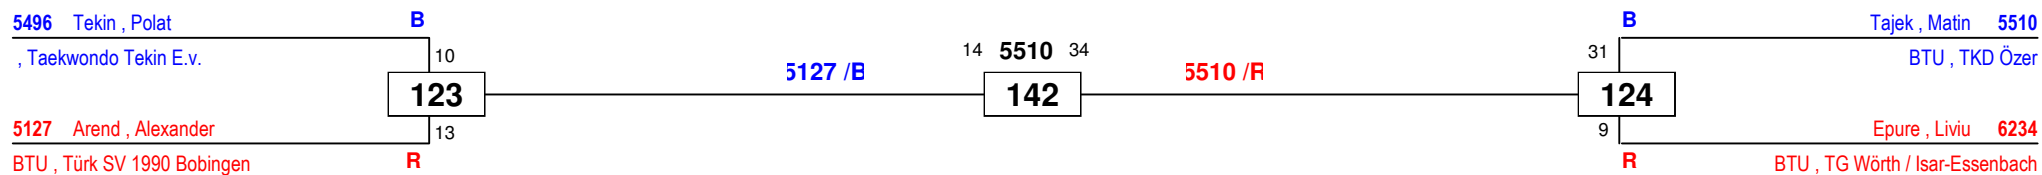

Draw Sheet

1. Matin Tajek (TKD Özer, BTU)
2. Alexander Arend (Türk SV 1990 Bobingen, BTU)
3. Polat Tekin (Taekwondo Tekin E.v.,)
3. Liviu Epure (TG Wörth / Isar-Essenbach, BTU)