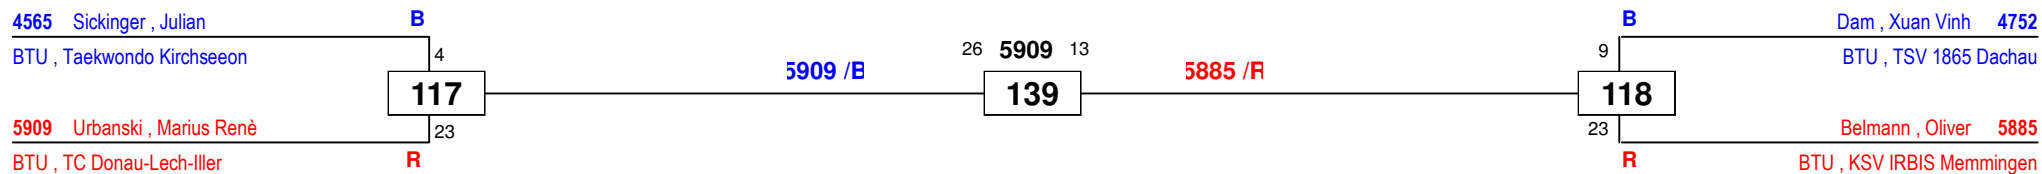

Draw Sheet

1. Marius Renč Urbanski (TC Donau-Lech-Iller, BTU)
  2. Oliver Belmann (KSV IRBIS Memmingen, BTU)
  3. Julian Sickinger (Taekwondo Kirchseeon, BTU)
  3. Xuan Vinh Dam (TSV 1865 Dachau, BTU)