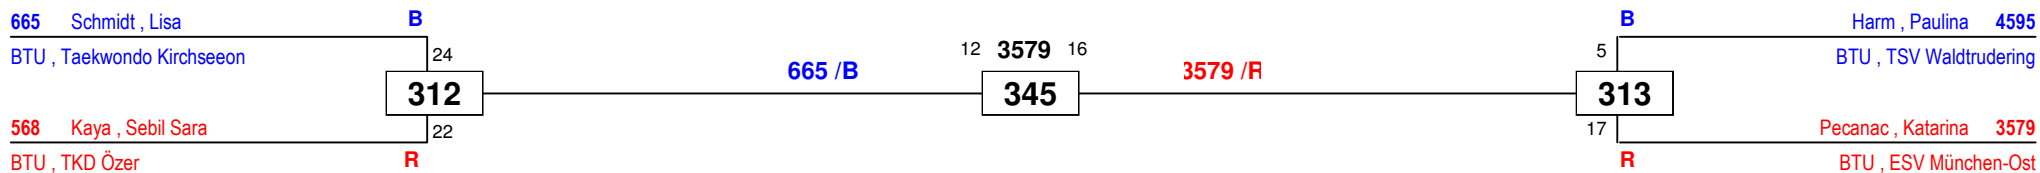

Draw Sheet

1. Katarina Pecanac (ESV München-Ost, BTU)
2. Lisa Schmidt (Taekwondo Kirchseeon, BTU)
3. Sebil Sara Kaya (TKD Özer, BTU)
3. Paulina Harm (TSV Waldtrudering, BTU)