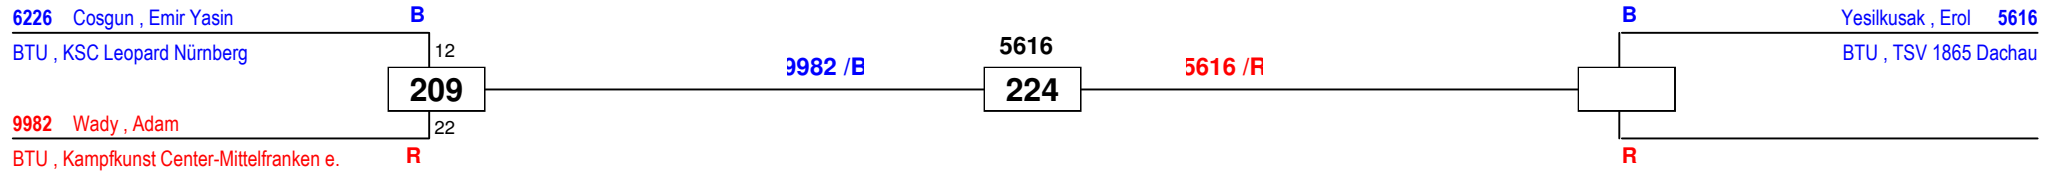

3. Bayernpokal 2018

am 20.10.2018
J Dm-35 LK II

Draw Sheet

1. Erol Yesilkusak (TSV 1865 Dachau, BTU)
2. Adam Wady (Kampfkunst Center-Mittelfranken e.V., BTU)
3. Emir Yasin Cosgun (KSC Leopard Nürnberg, BTU)