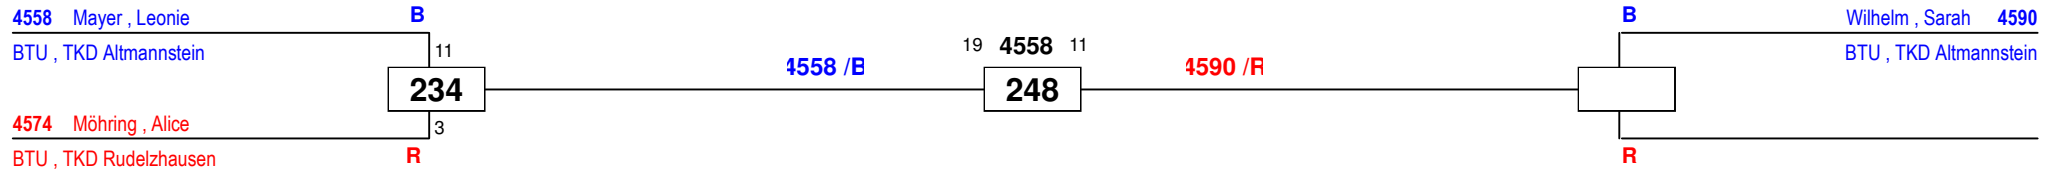

Draw Sheet

1. Leonie Mayer (TKD Altmannstein, BTU)
2. Sarah Wilhelm (TKD Altmannstein, BTU)
3. Alice Möhring (TKD Rudelzhausen, BTU)