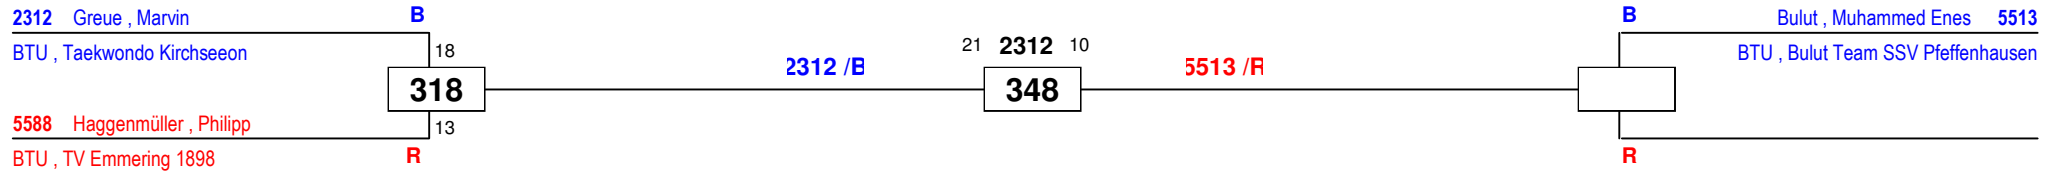

Draw Sheet

1. Marvin Greue (Taekwondo Kirchseeon, BTU)
2. Muhammed Enes Bulut (Bulut Team SSV Pfeffenhausen, B)
3. Philipp Haggenmüller (TV Emmering 1898, BTU)