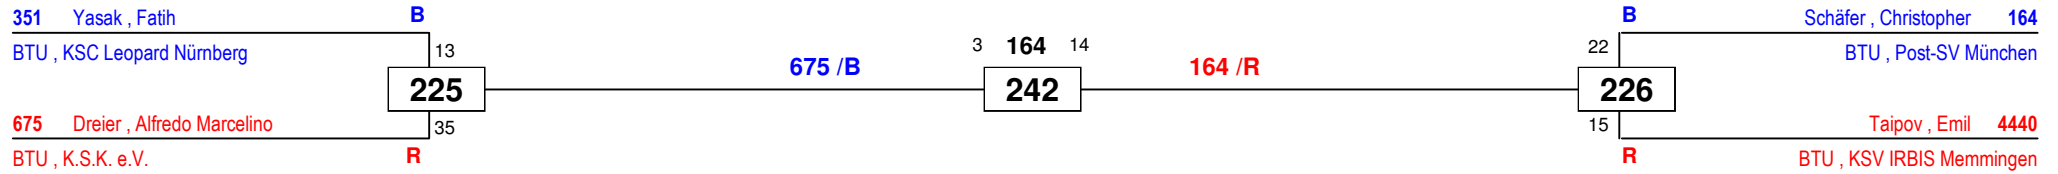

Draw Sheet

1. Christopher Schäfer (Post-SV München, BTU)
2. Alfredo Marcelino Dreier (K.S.K. e.V., BTU)
3. Fatih Yasak (KSC Leopard Nürnberg, BTU)
3. Emil Taipov (KSV IRBIS Memmingen, BTU)