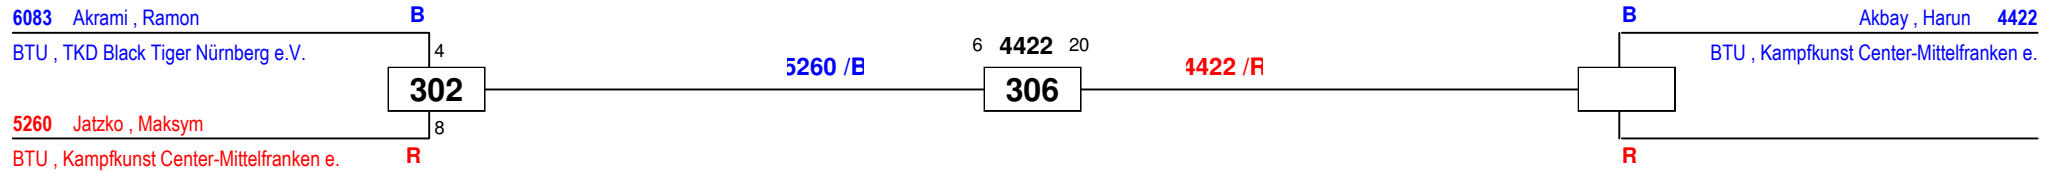

Draw Sheet

1. Harun Akbay (Kampfkunst Center-Mittelfranken e.V., BTU)
2. Maksym Jatzko (Kampfkunst Center-Mittelfranken e.V., BTU)
3. Ramon Akrami (TKD Black Tiger Nürnberg e.V., BTU)