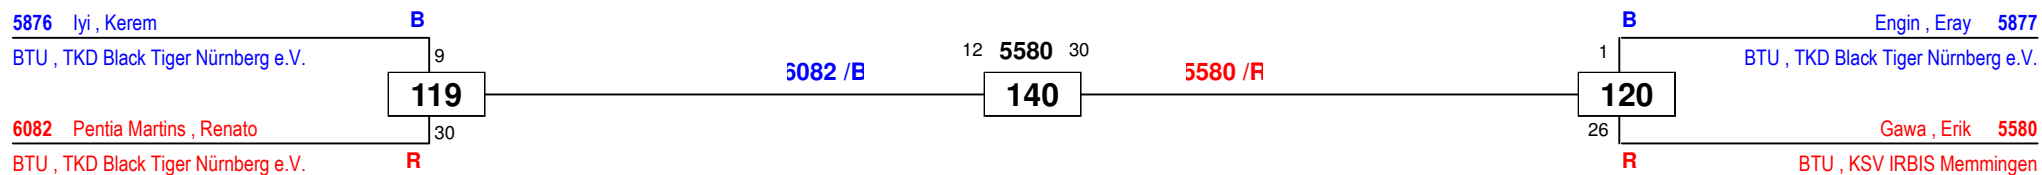

Draw Sheet

1. Erik Gawa (KSV IRBIS Memmingen, BTU)
2. Renato Pentia Martins (TKD Black Tiger Nürnberg e.V., BTU)
3. Kerem Iyi (TKD Black Tiger Nürnberg e.V., BTU)
3. Eray Engin (TKD Black Tiger Nürnberg e.V., BTU)