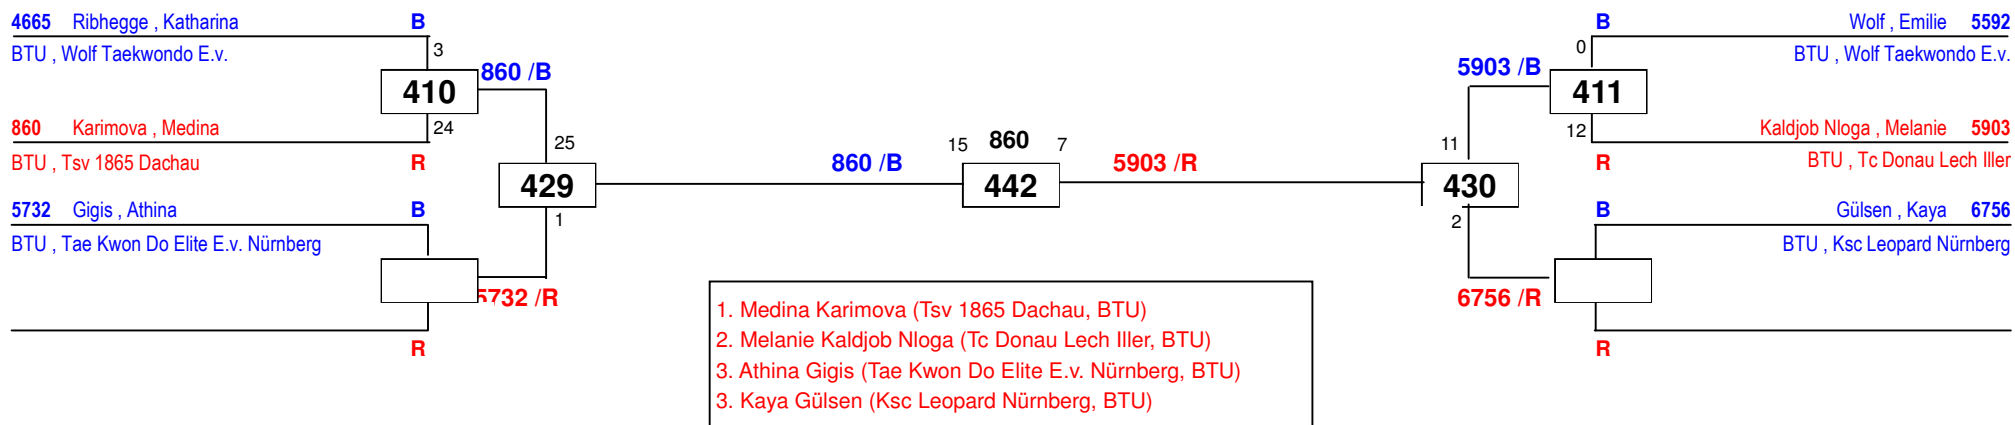

Draw Sheet

6376 Temür, Demir Hasan
BTU, Ünlübay Taekwondo E.v.

2 4548 27

437

Boz, Emre 4548
BTU, Olympia Taekwondo Nürnberg E.v.

1. Emre Boz (Olympia Taekwondo Nürnberg E.v., BTU)
2. Demir Hasan Temür (Ünlübay Taekwondo E.v., BTU)

Draw Sheet

Draw Sheet

Draw Sheet

4538 Kocgirli , Ceylin Asya
BTU , Taekwondo Team Leon

0 4209 6
138

Ünlübay , Zekiye 4209
BTU , Ünlübay Taekwondo E.v.

1. Zekiye Ünlübay (Ünlübay Taekwondo E.v., BTU)
2. Ceylin Asya Kocgirli (Taekwondo Team Leon, BTU)