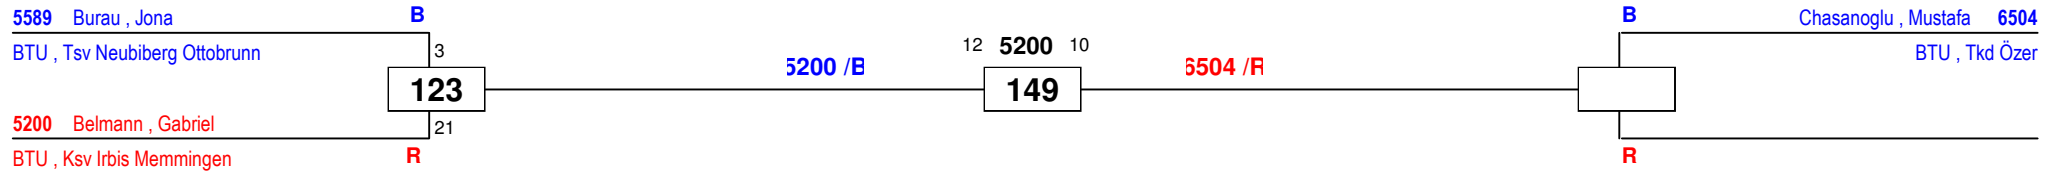

Draw Sheet

1. Gabriel Belmann (Ksv Irbis Memmingen, BTU)
2. Mustafa Chasanoglu (Tkd Özer, BTU)
3. Jona Bureau (Tsv Neubiberg Ottobrunn, BTU)