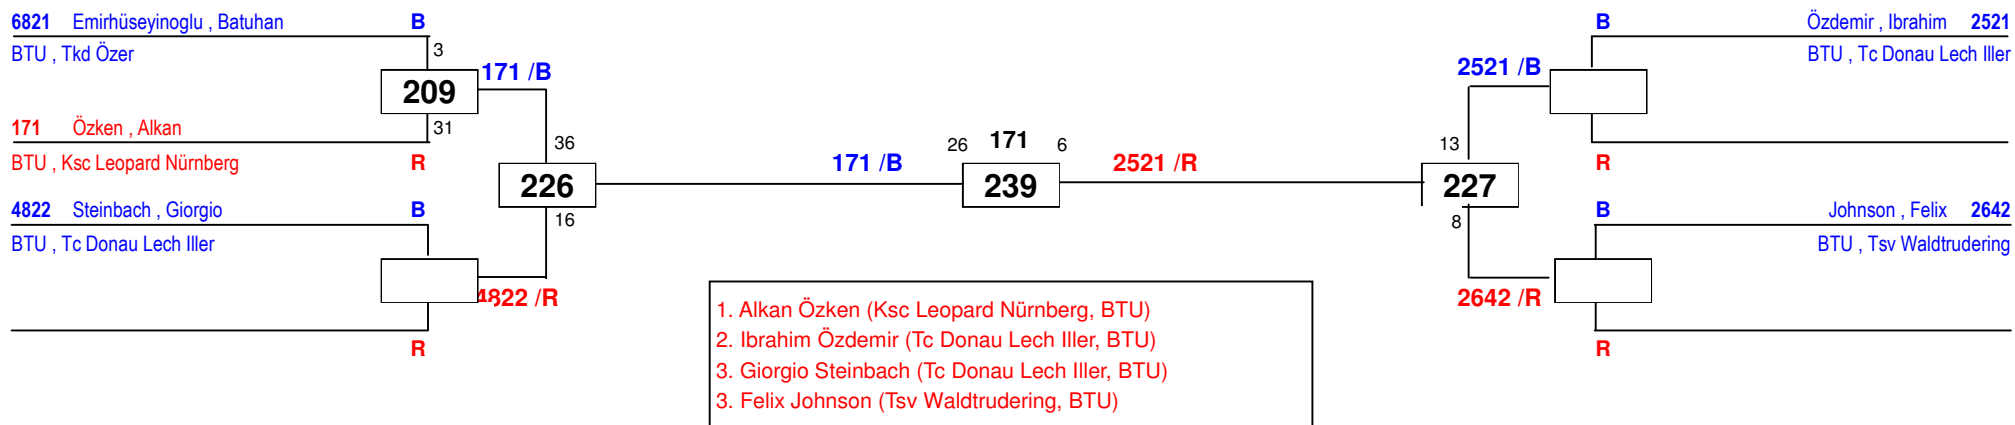

245

5113 /R

B

Khalil, Walad 5113
BTU, Tkd Club Jaguar Lauf E.v.

R

1. Walad Khalil (Tkd Club Jaguar Lauf E.v., BTU)
2. Luca Sendrei (Tsv 1865 Dachau, BTU)
3. Julian Kuppel (Tkd Club Jaguar Lauf E.v., BTU)

Draw Sheet