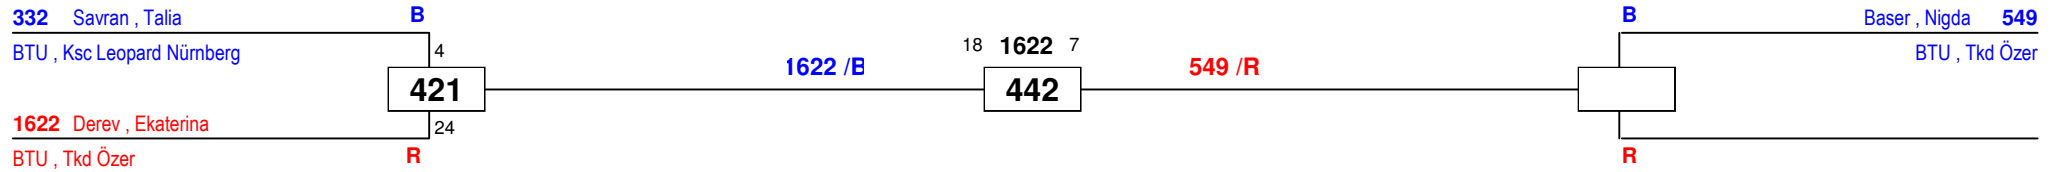

Bayerische Meisterschaft 17

am 18.11.2017

D+67

Draw Sheet

1. Ekaterina Derev (Tkd Özer, BTU)
2. Nigda Baser (Tkd Özer, BTU)
3. Talia Savran (Ksc Leopard Nürnberg, BTU)