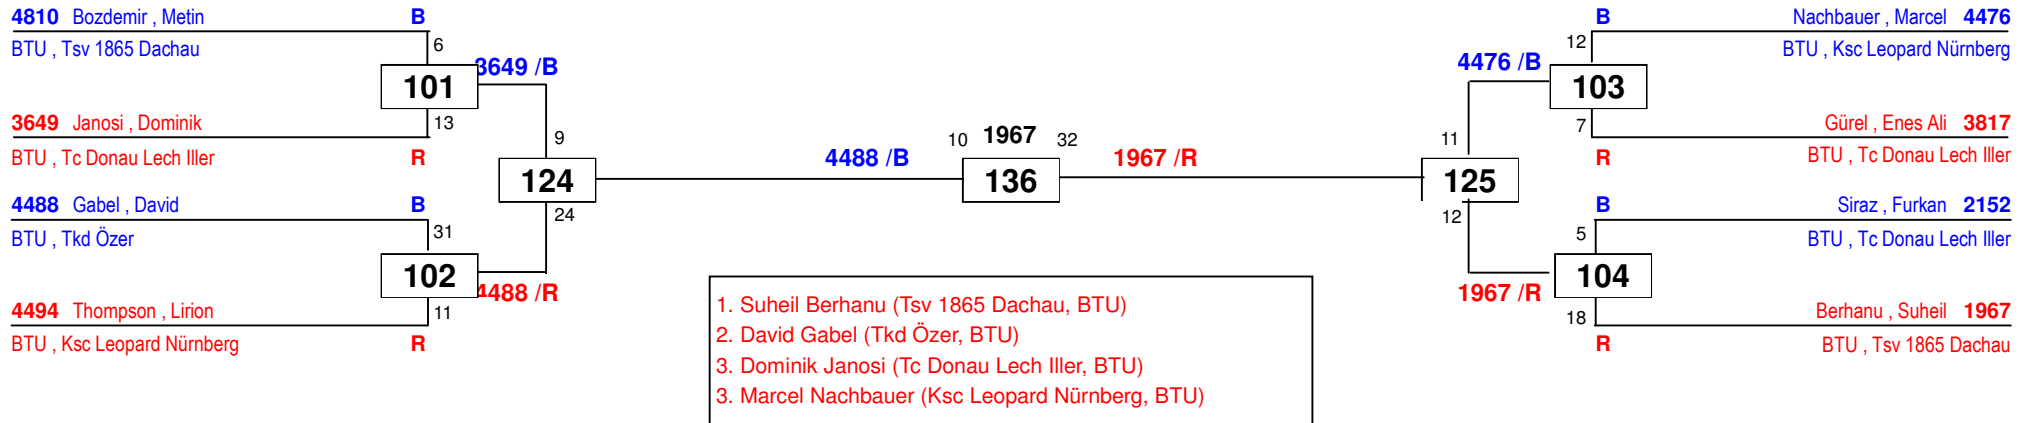

am 18.11.2017

J Cm-32

Draw Sheet

Bayerische Meisterschaft 17

am 18.11.2017

J Cm-35

Draw Sheet

2975 Gretschnann , Albert
BTU , Tae Kwon Do Elite E.v. Nürnberg