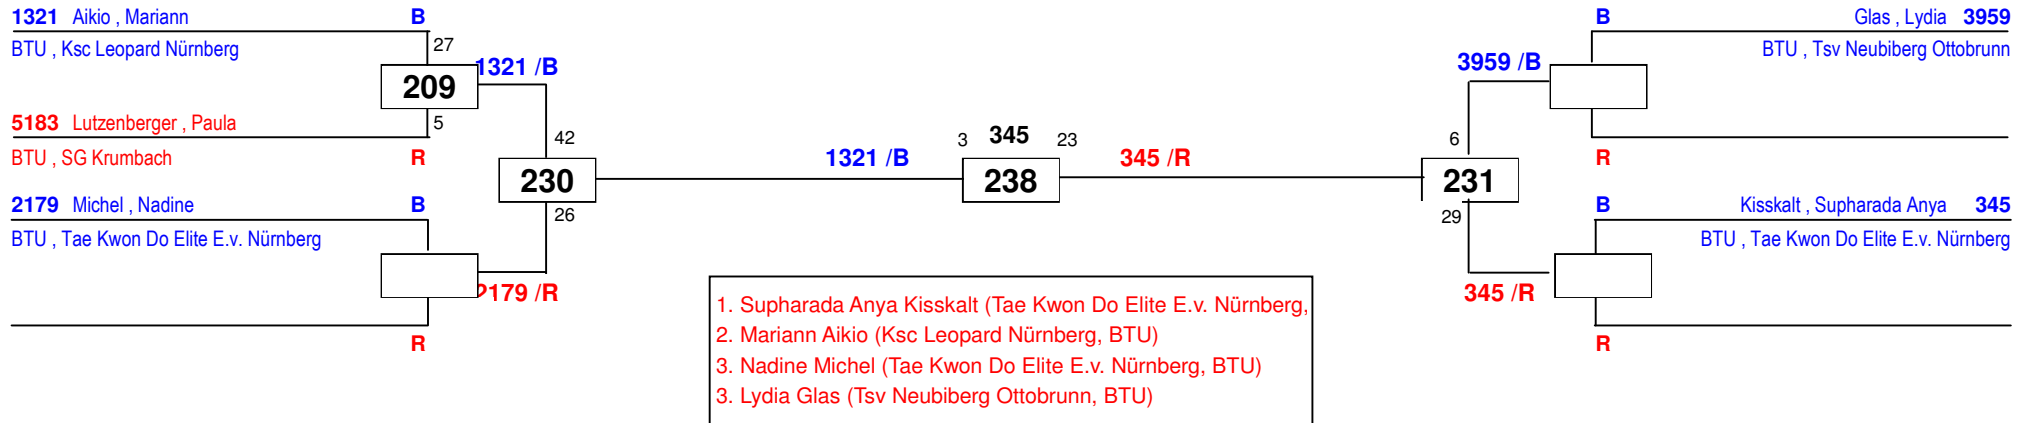

BTU, Tsv 1865 Dachau

1. Melanie Ohlmann (Tsv 1865 Dachau, BTU)
2. Asli Coskun (Tsv 1865 Dachau, BTU)

Bayerische Meisterschaft 17

am 18.11.2017

J Aw-49

Draw Sheet

Bayerische Meisterschaft 17

am 18.11.2017