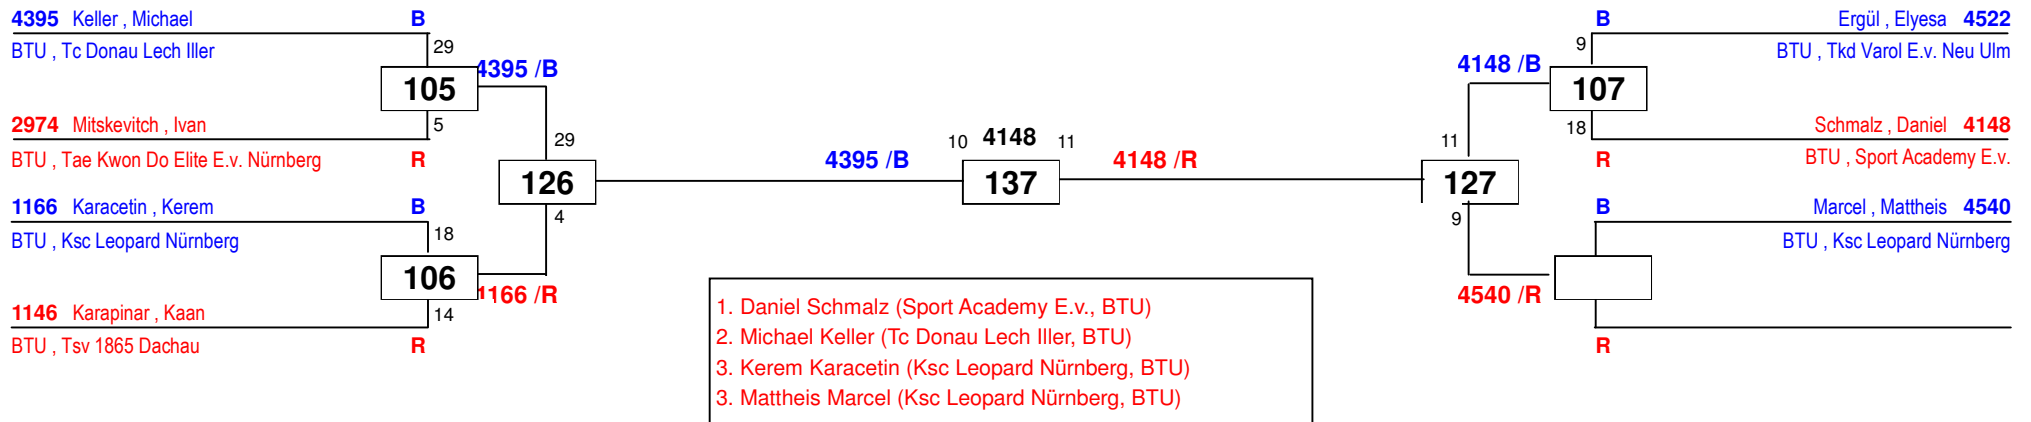

Bayerische Meisterschaft 17

am 18.11.2017

J Bm-37

Draw Sheet