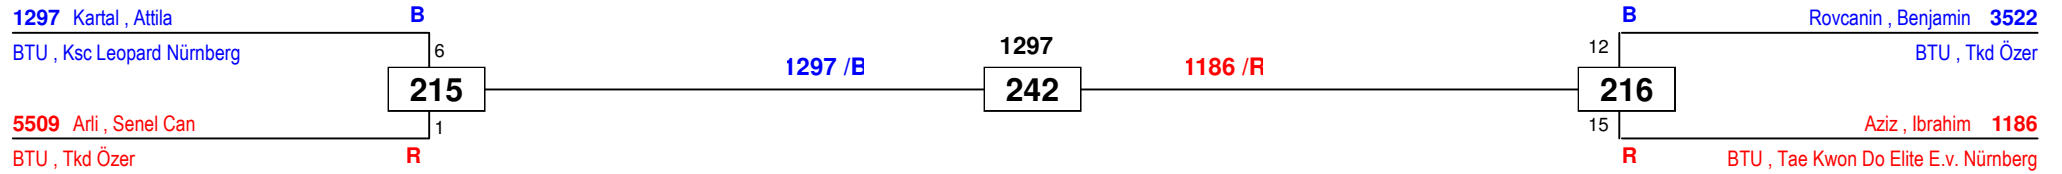

1. Attila Kartal (Ksc Leopard Nürnberg, BTU)
2. Ibrahim Aziz (Tae Kwon Do Elite E.v. Nürnberg, BTU)
3. Senel Can Arli (Tkd Özer, BTU)
3. Benjamin Rovcanin (Tkd Özer, BTU)

Bayerische Meisterschaft 17

am 18.11.2017