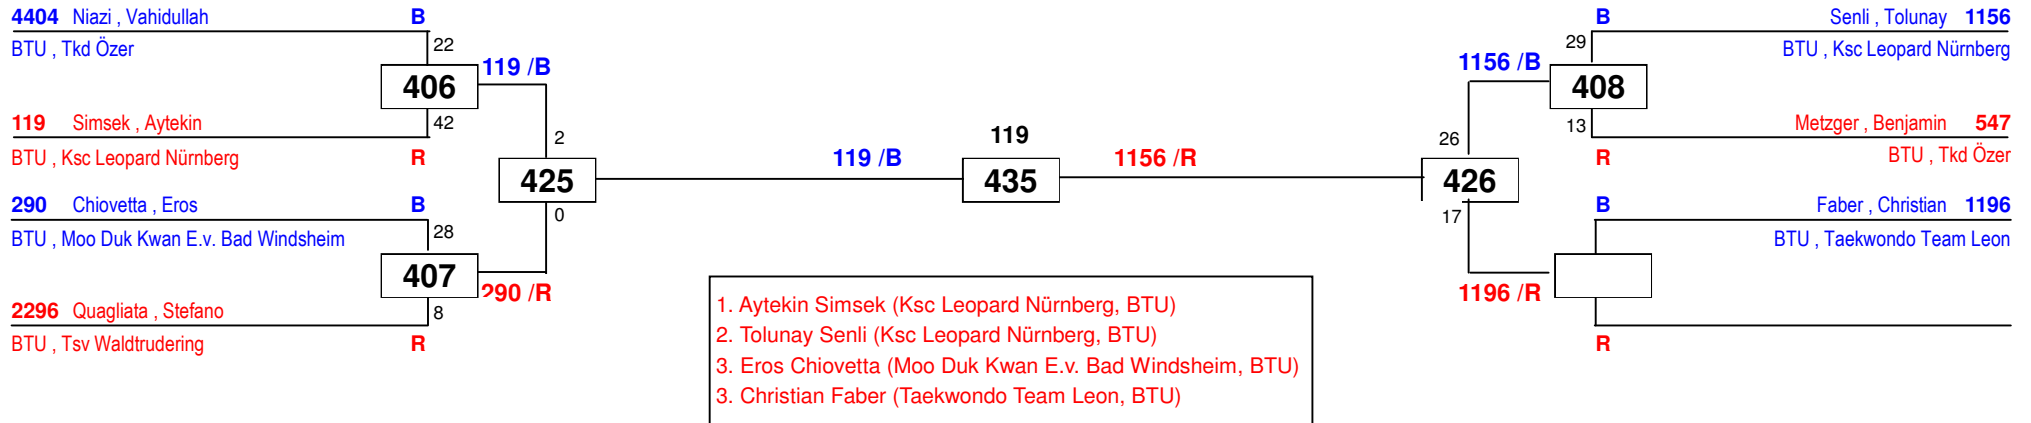

Bayerische Meisterschaft 17

am 18.11.2017

J Am-63

Draw Sheet