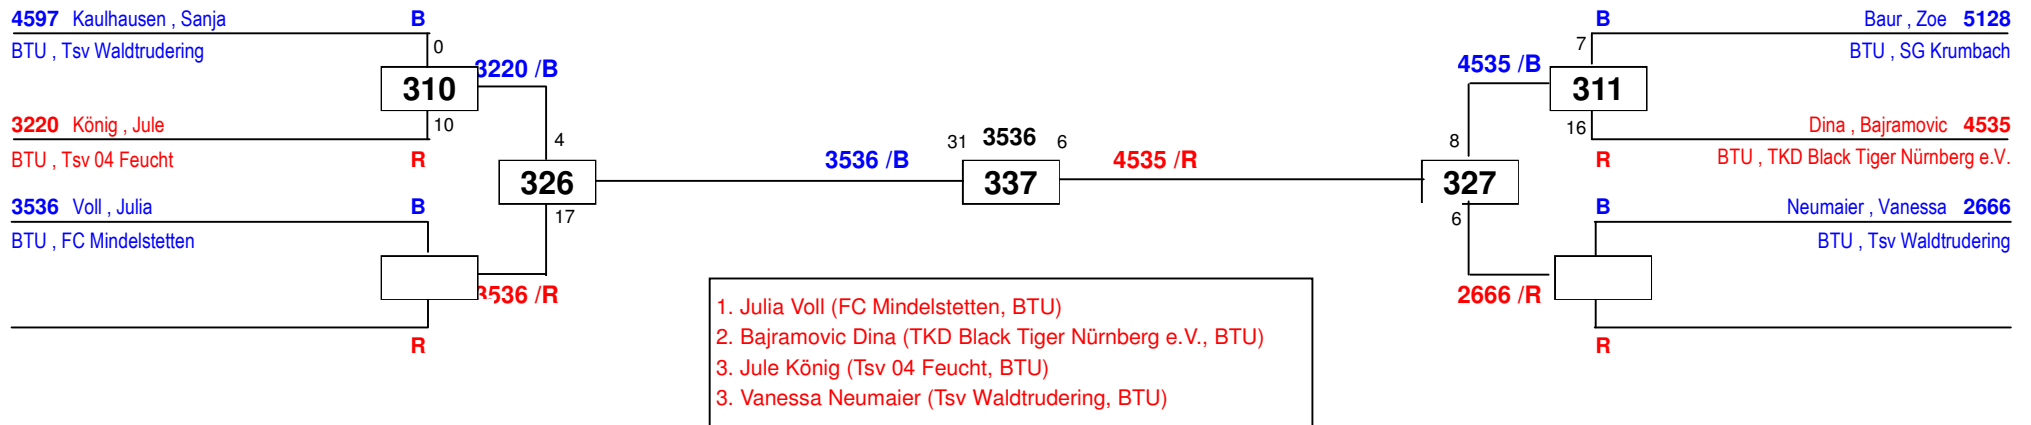

am 18.11.2017

J Bw-51

Draw Sheet

1. Paula Wolf (Ksc Leopard Nürnberg, BTU)
2. Victoria Neumann (SVN München e.V., BTU)
3. Nansugar Nyari (SG Krumbach, BTU)

Bayerische Meisterschaft 17

am 18.11.2017

J Bw-55

Draw Sheet