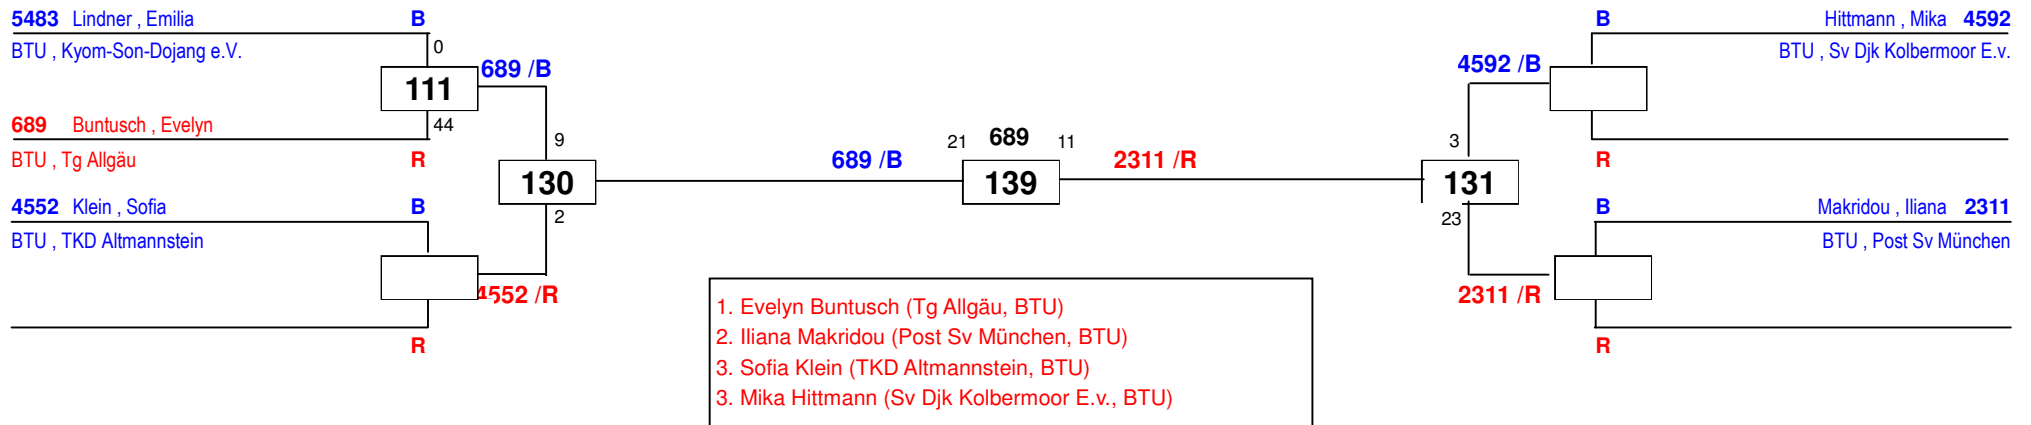

Bayerische Meisterschaft 17

am 18.11.2017

J Bw-41

Draw Sheet