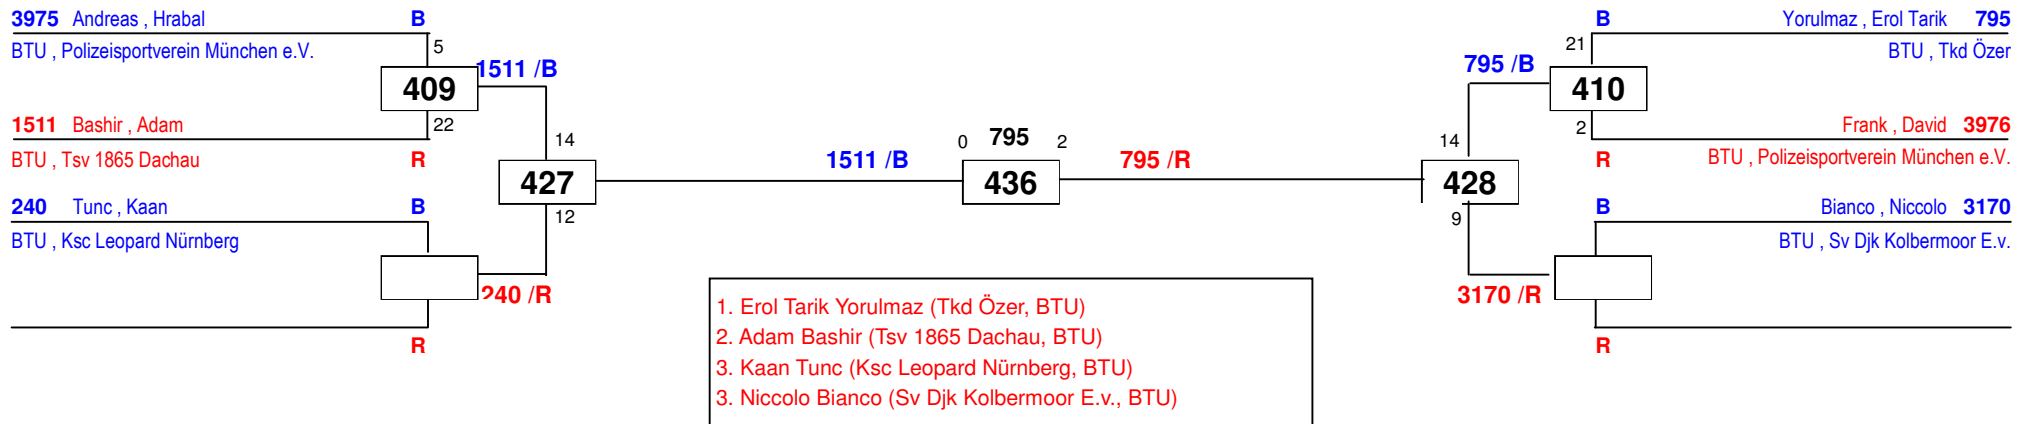

Djezic , Anela 4519

BTU , Tkd Varol E.v. Neu Ulm

1. Anela Djezic (Tkd Varol E.v. Neu Ulm, BTU)
2. Beria Ilkay (Tae Kwon Do Elite E.v. Nürnberg, BTU)

Bayerische Meisterschaft 17

am 18.11.2017

H+80

Draw Sheet