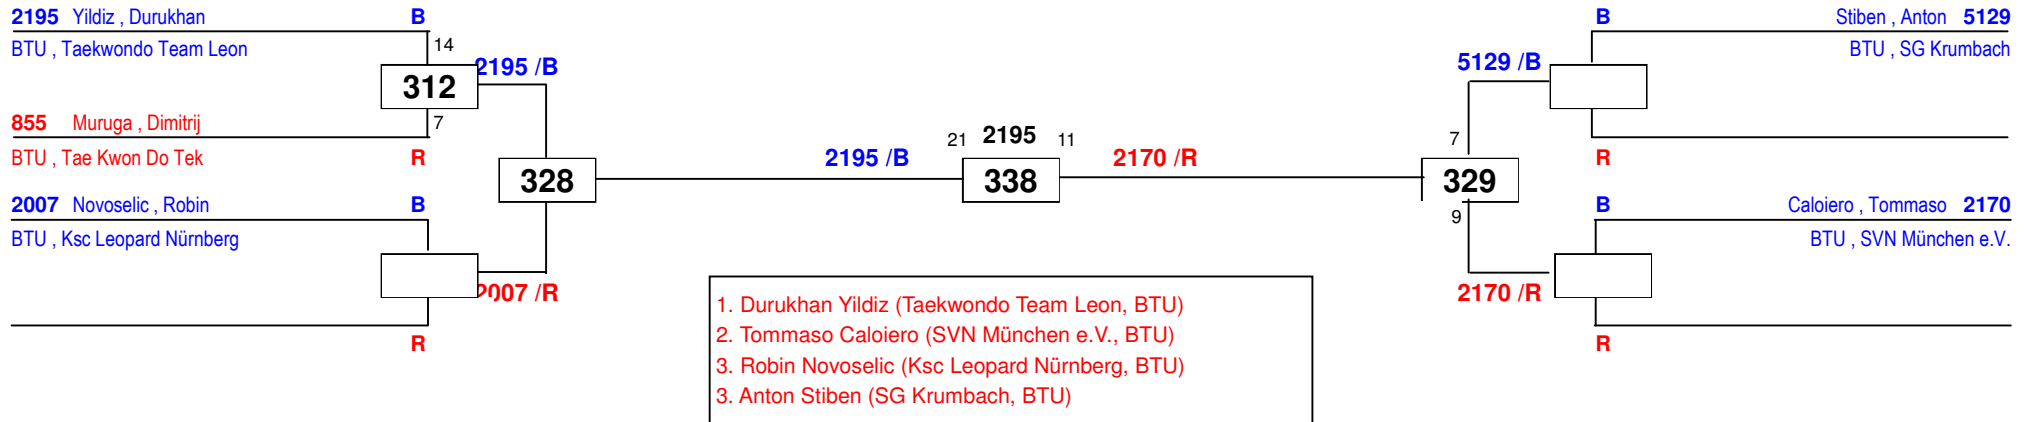

Bayerische Meisterschaft 17

am 18.11.2017

J Bm+65

Draw Sheet