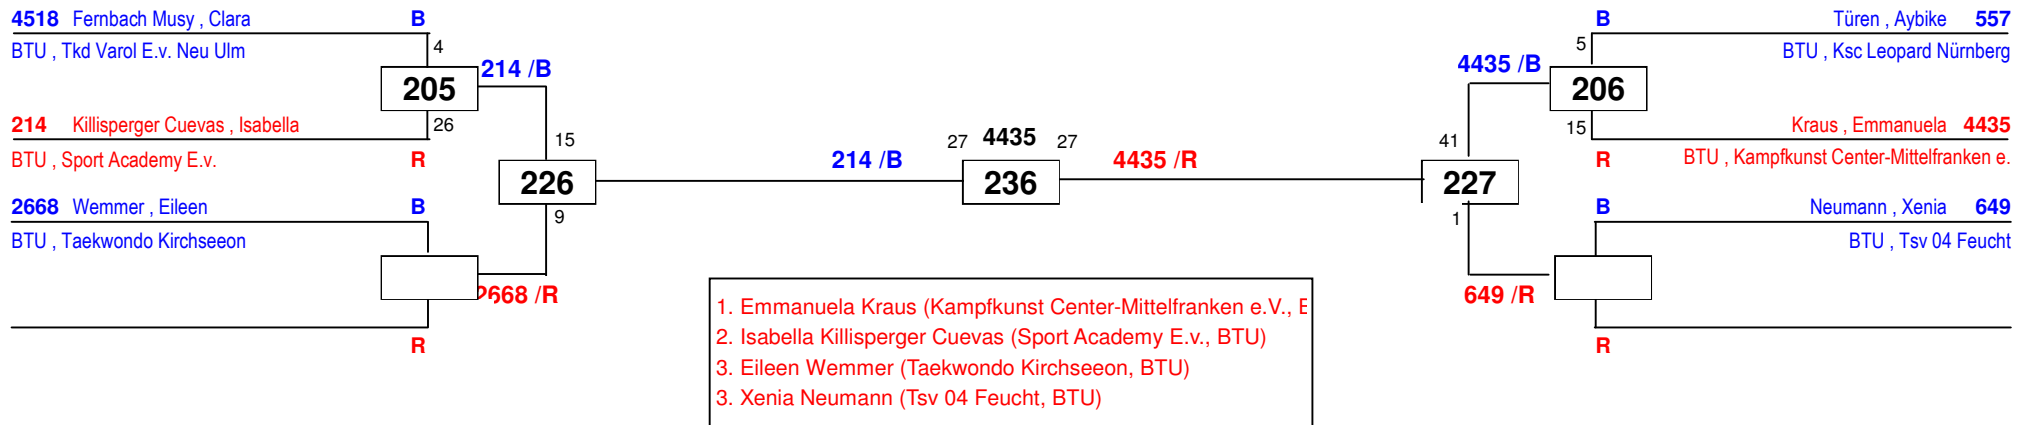

Bayerische Meisterschaft 17

am 18.11.2017

J Aw-52

Draw Sheet