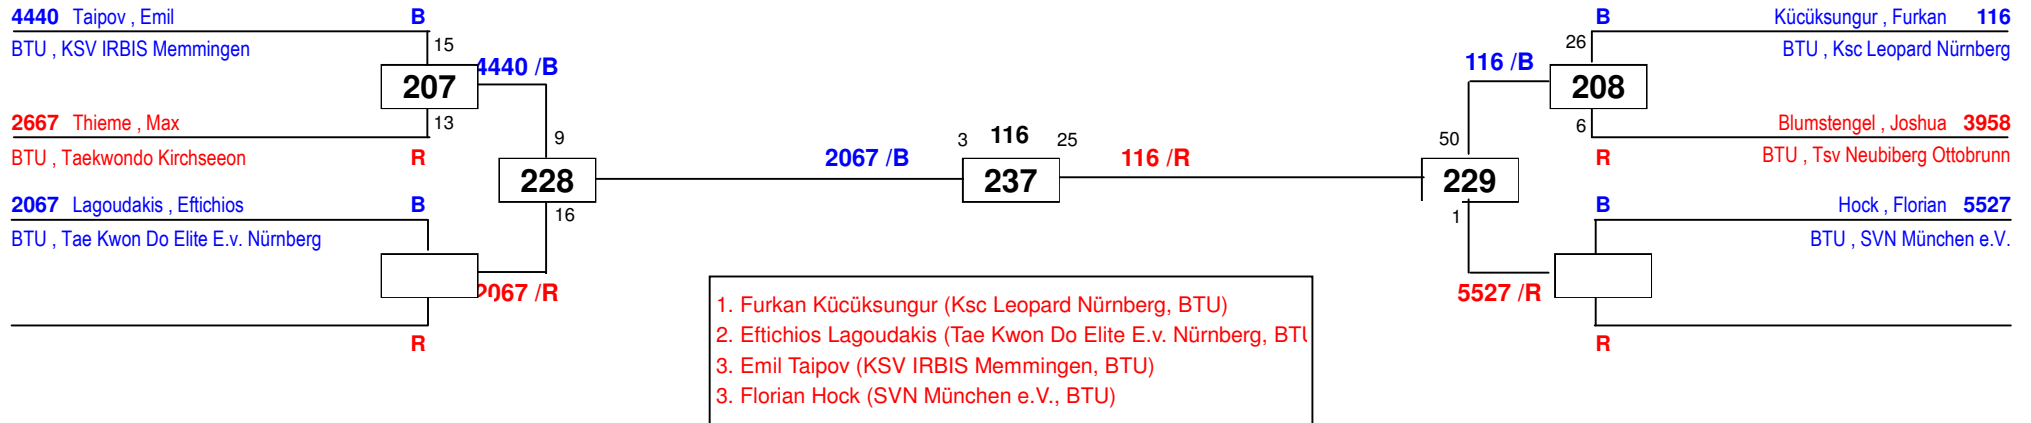

Bayerische Meisterschaft 17

am 18.11.2017

J Bm-53

Draw Sheet