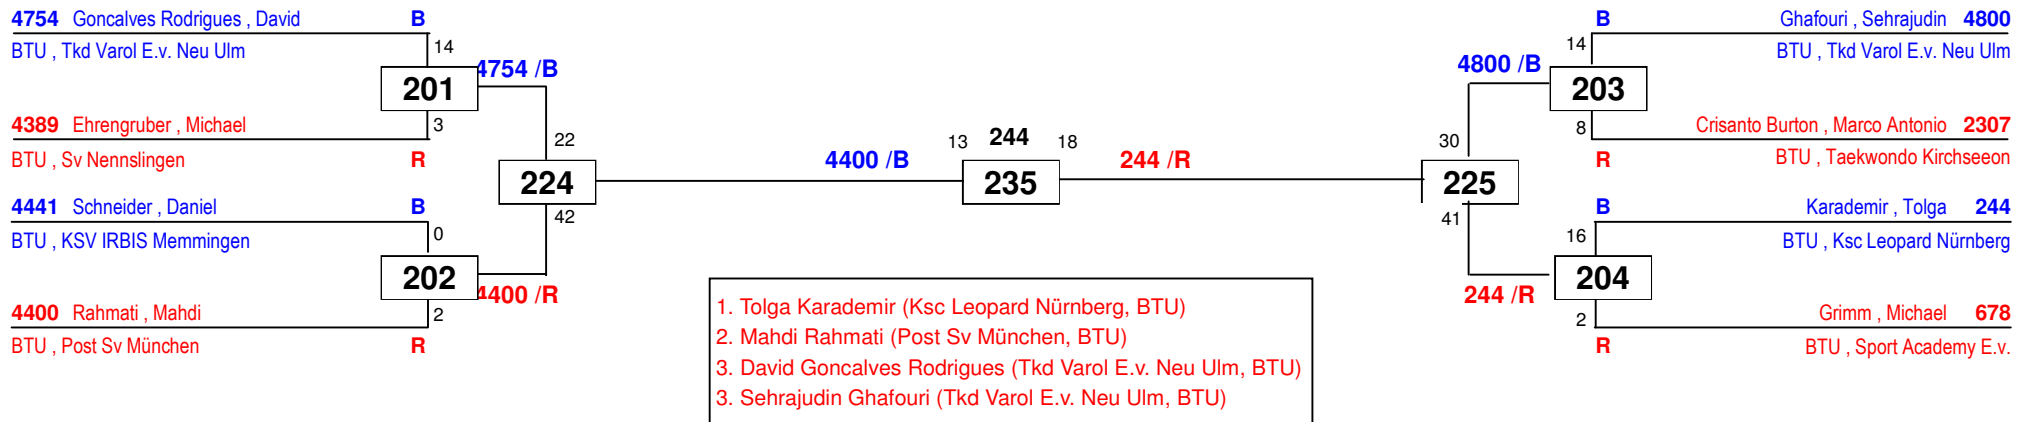

Bayerische Meisterschaft 17

am 18.11.2017

J Am-55

Draw Sheet