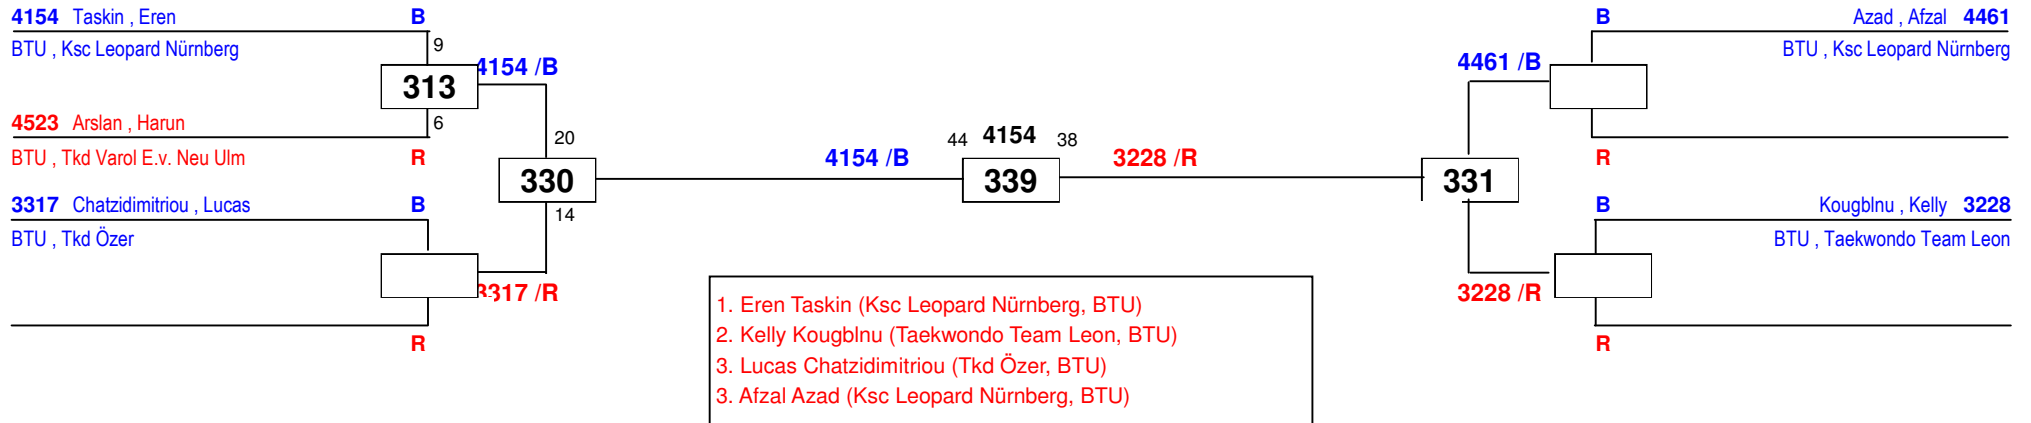

Bayerische Meisterschaft 17

am 18.11.2017

J Bm-65

Draw Sheet