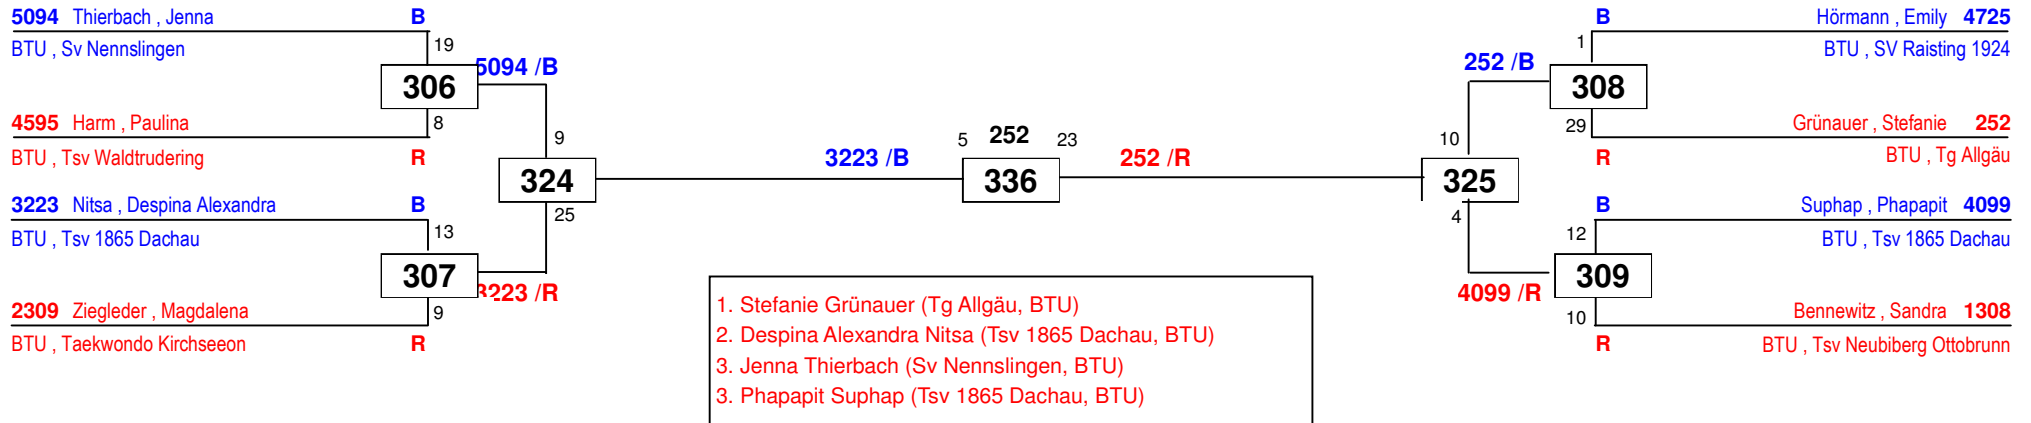

Bayerische Meisterschaft 17

am 18.11.2017

J Aw-59

Draw Sheet