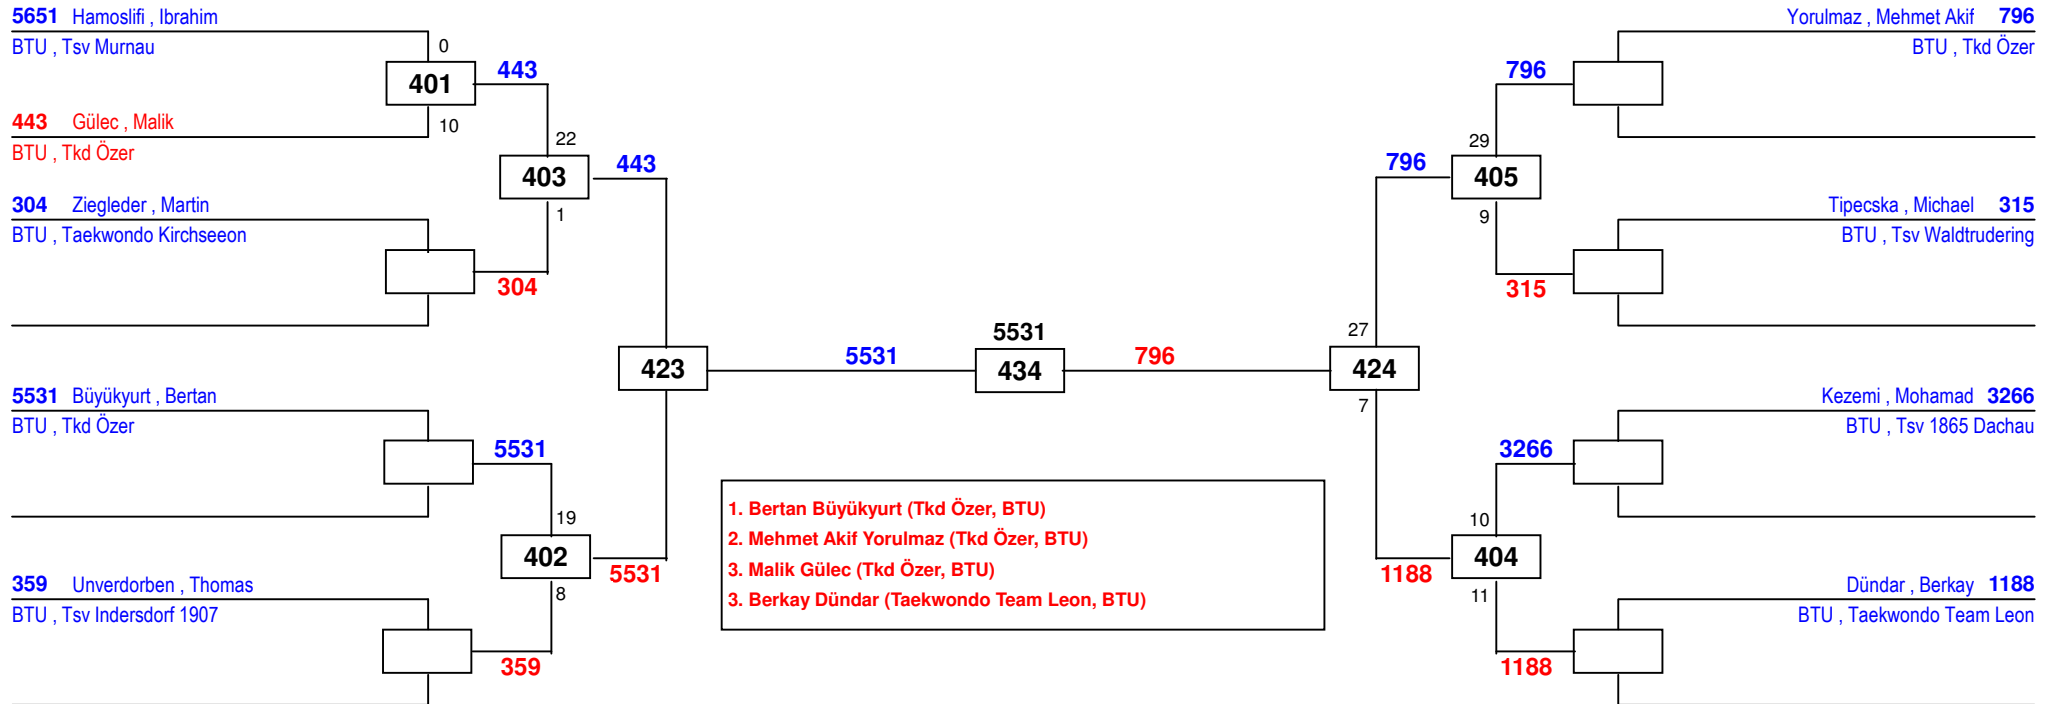

Ghafouri, Mehrajudin 4008

BTU, Tkd Varol E.v. Neu Ulm

1. Mehrajudin Ghafouri (Tkd Varol E.v. Neu Ulm, BTU)
2. Emircan Onus (Ksc Leopard Nürnberg, BTU)

Bayerische Meisterschaft 17

am 18.11.2017

H-68

Draw Sheet