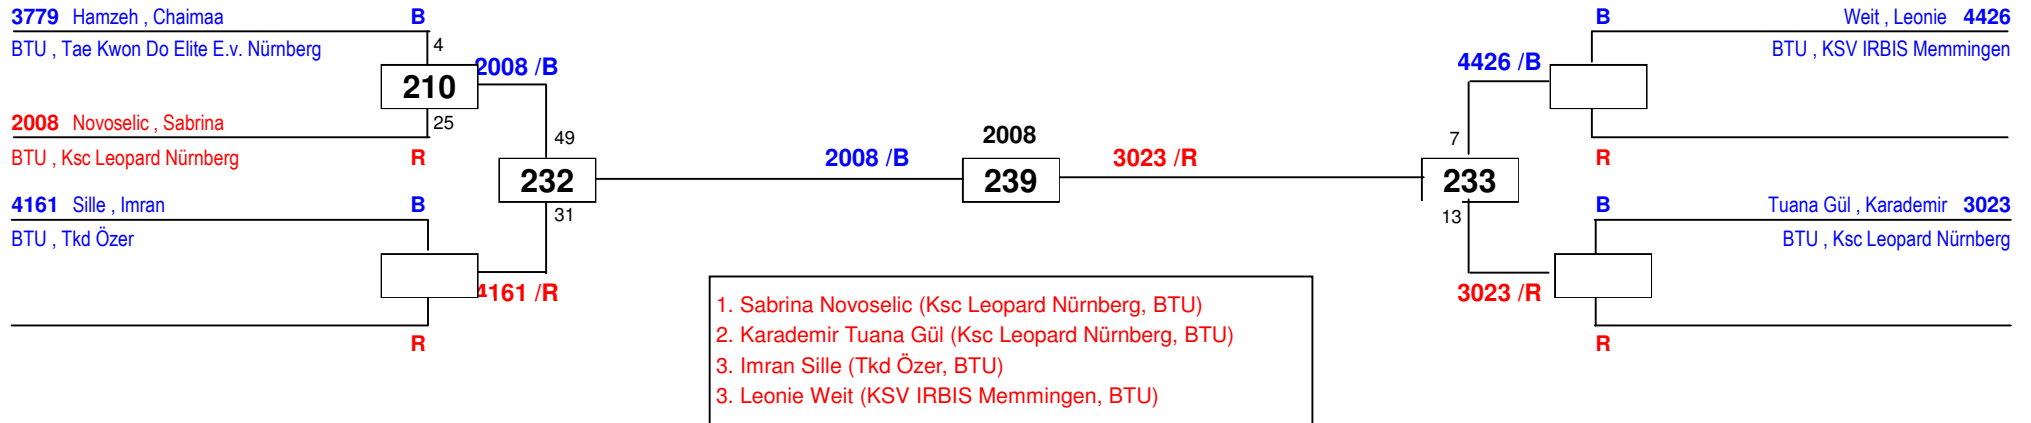

Bayerische Meisterschaft 17

am 18.11.2017

J Cw-39

Draw Sheet