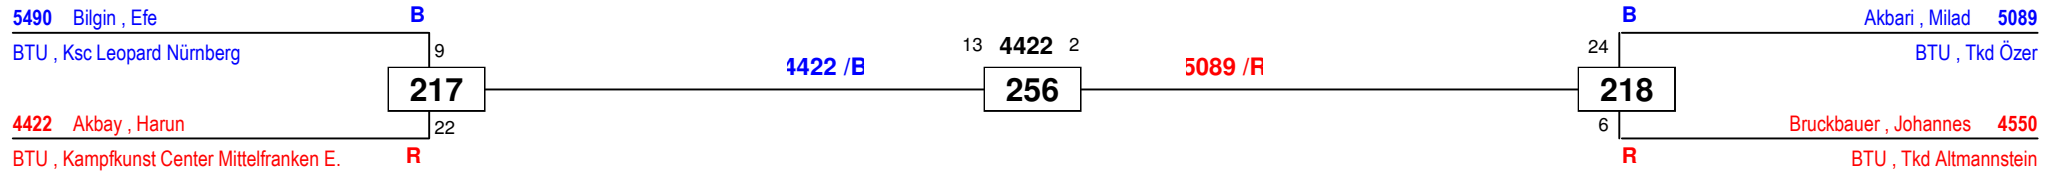

1. Sophie Mößner (Taekwondo Kirchseeon, BTU)
 2. Manuela Jelavic (Ksc Leopard Nürnberg, BTU)

Draw Sheet

Draw Sheet

Draw Sheet

Draw Sheet

Draw Sheet

- 1. Harun Akbay (Kampfkunst Center Mittelfranken E.v., BTU)
- 2. Milad Akbari (Tkd Özer, BTU)
- 3. Efe Bilgin (Ksc Leopard Nürnberg, BTU)
- 3. Johannes Bruckbauer (Tkd Altmannstein, BTU)