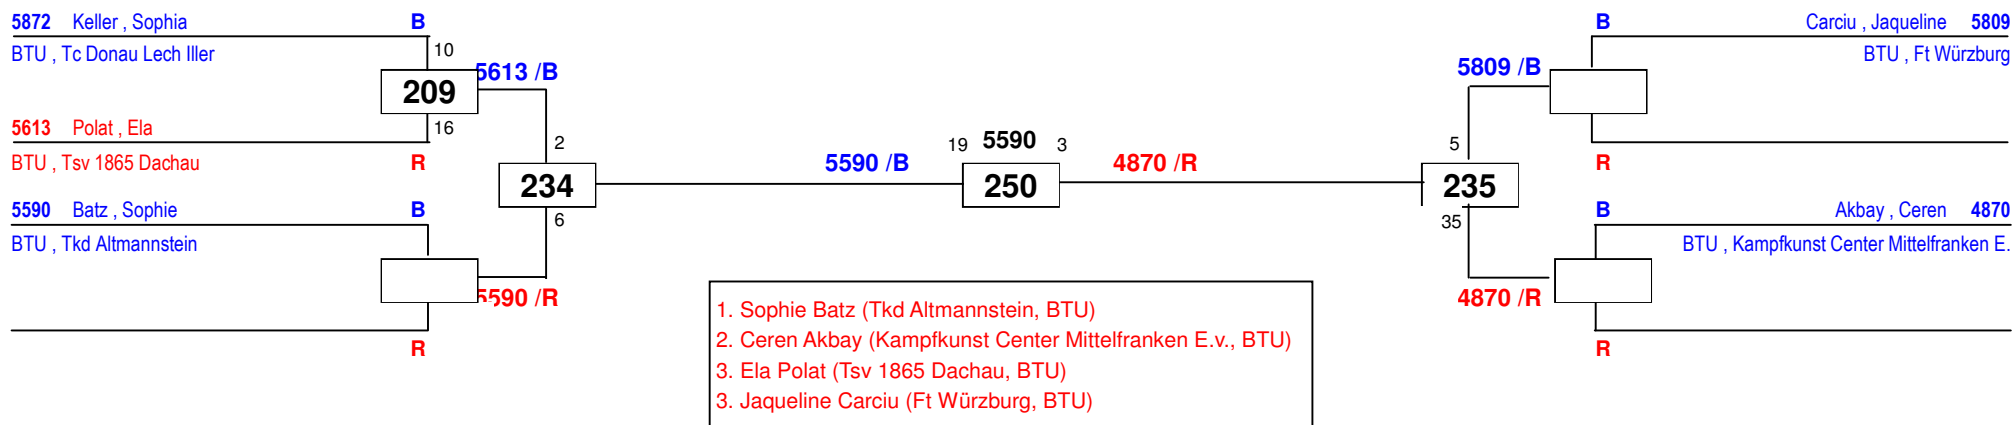

54 5506 10
150

Grau , Jessica 5808
BTU , Ft Würzburg

1. Izabela Kaynak (Tkd Özer, BTU)
2. Jessica Grau (Ft Würzburg, BTU)

Draw Sheet

Draw Sheet

Draw Sheet

5069 Ablakovic , Amila
BTU , Tkd Özer

41 5069 15
244