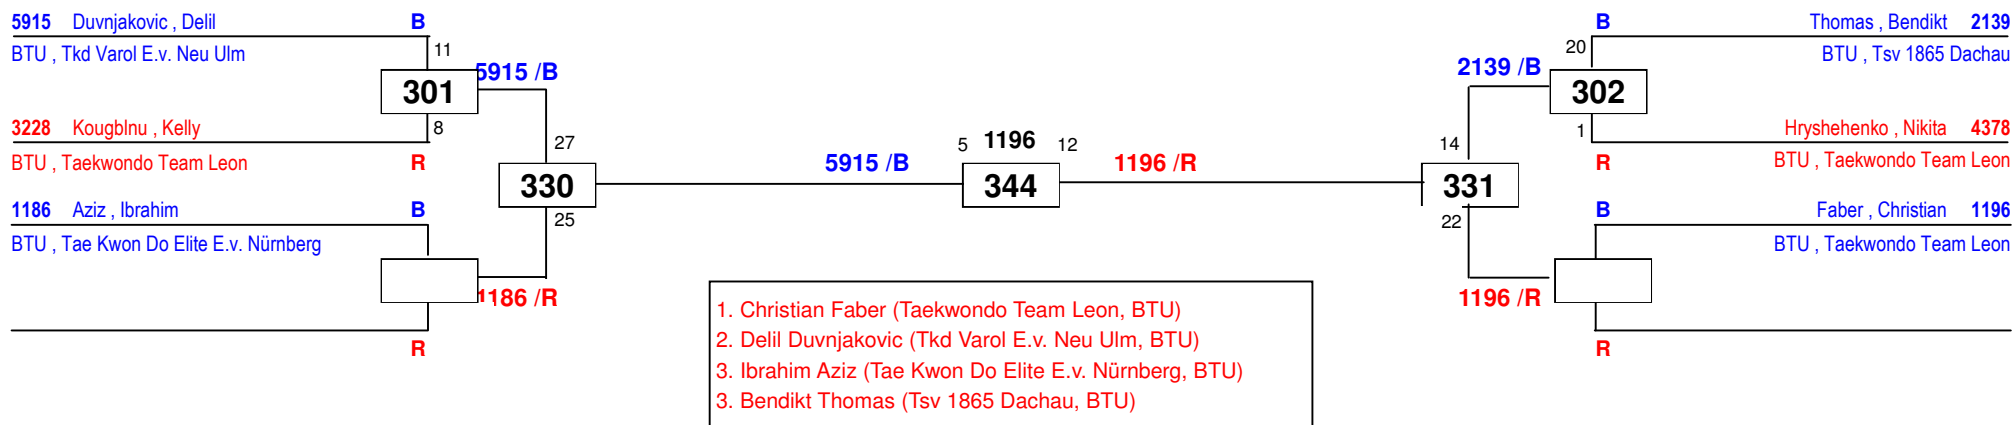

Draw Sheet

Draw Sheet

- 1. Michael Grimm (K.s.k. E.v., BTU)
- 2. Daniel Schneider (Ksv Irbis Memmingen, BTU)
- 3. David Goncalves Rodrigues (Tkd Varol E.v. Neu Ulm, BTU)

Draw Sheet

Draw Sheet

- 1. Dennis Dubs (Taekwondo Team Leon, BTU)
- 2. Benjamin Halbig (Taekwondo Team Leon, BTU)
- 3. Luis Harting (Tsv Indersdorf 1907, BTU)