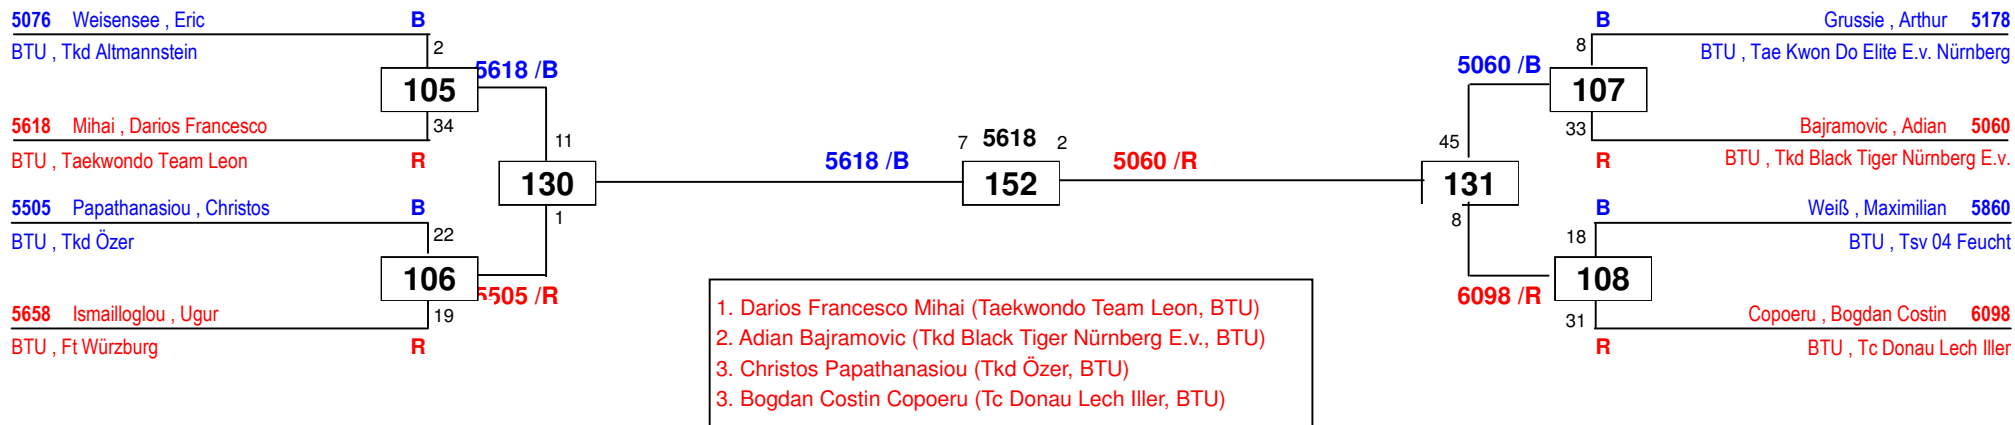

1. Sophie Mößner (Taekwondo Kirchseeon, BTU)
 2. Manuela Jelavic (Ksc Leopard Nürnberg, BTU)

Draw Sheet

Draw Sheet

Draw Sheet

Draw Sheet

Draw Sheet

- 1. Harun Akbay (Kampfkunst Center Mittelfranken E.v., BTU)
- 2. Milad Akbari (Tkd Özer, BTU)
- 3. Efe Bilgin (Ksc Leopard Nürnberg, BTU)
- 3. Johannes Bruckbauer (Tkd Altmannstein, BTU)