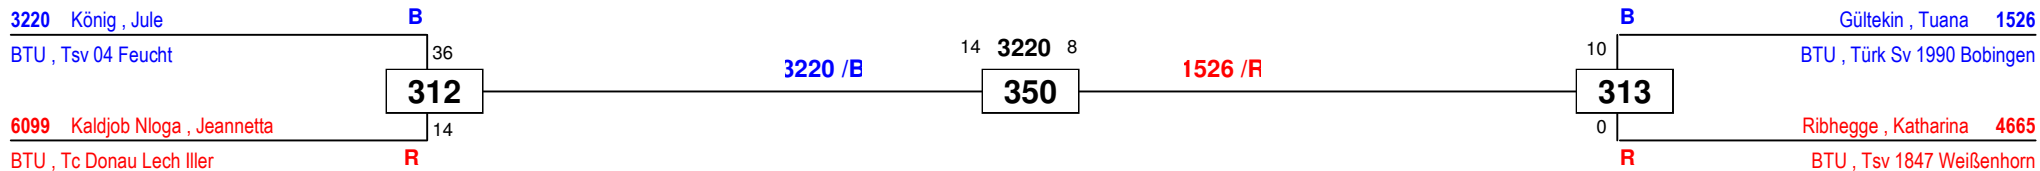

Draw Sheet

- 1. Lorelai Heinke (Tsv 1865 Dachau, BTU)
- 2. Susanna Siegl (Tsv 1865 Dachau, BTU)
- 3. Noemi Schweiger (Tsv 04 Feucht, BTU)

Draw Sheet

Draw Sheet

- 1. Jule König (Tsv 04 Feucht, BTU)
- 2. Tuana Gültekin (Türk Sv 1990 Bobingen, BTU)
- 3. Jeannetta Kaldjob Nloga (Tc Donau Lech Iller, BTU)
- 3. Katharina Ribhegge (Tsv 1847 Weißenhorn, BTU)