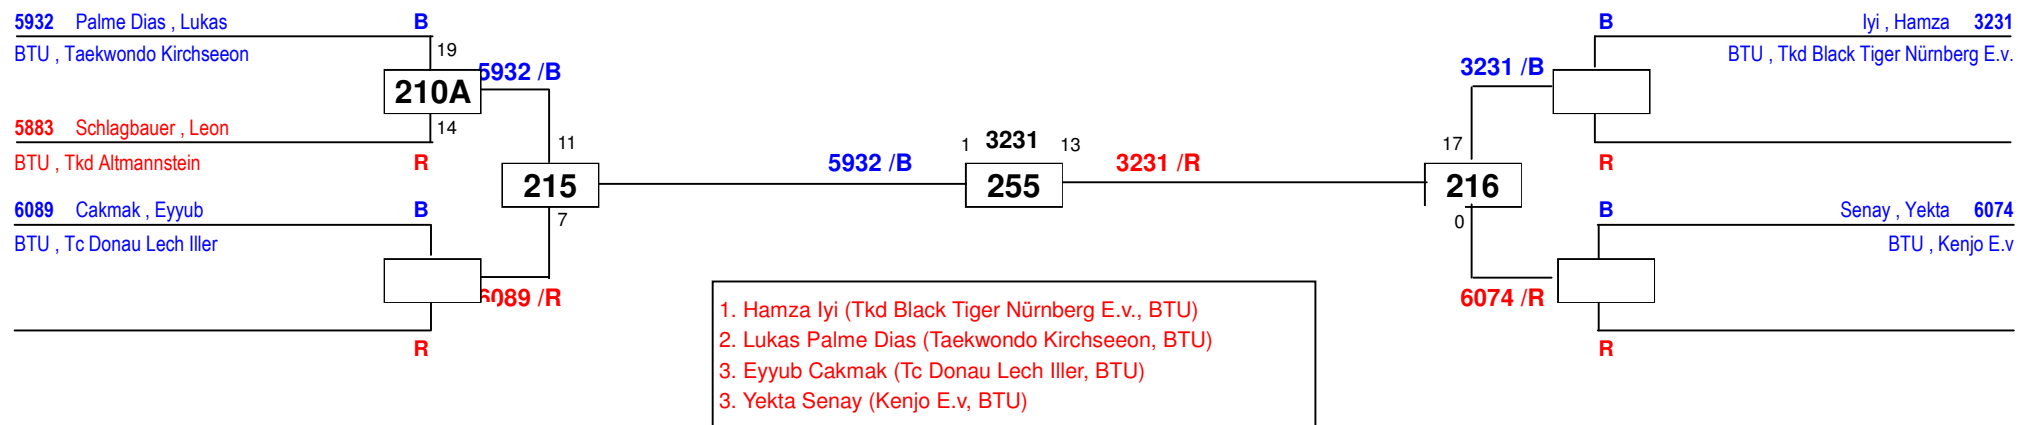

1. Sophie Mößner (Taekwondo Kirchseeon, BTU)
 2. Manuela Jelavic (Ksc Leopard Nürnberg, BTU)

Draw Sheet

Draw Sheet

Draw Sheet

Draw Sheet

Draw Sheet

- 1. Harun Akbay (Kampfkunst Center Mittelfranken E.v., BTU)
- 2. Milad Akbari (Tkd Özer, BTU)
- 3. Efe Bilgin (Ksc Leopard Nürnberg, BTU)
- 3. Johannes Bruckbauer (Tkd Altmannstein, BTU)