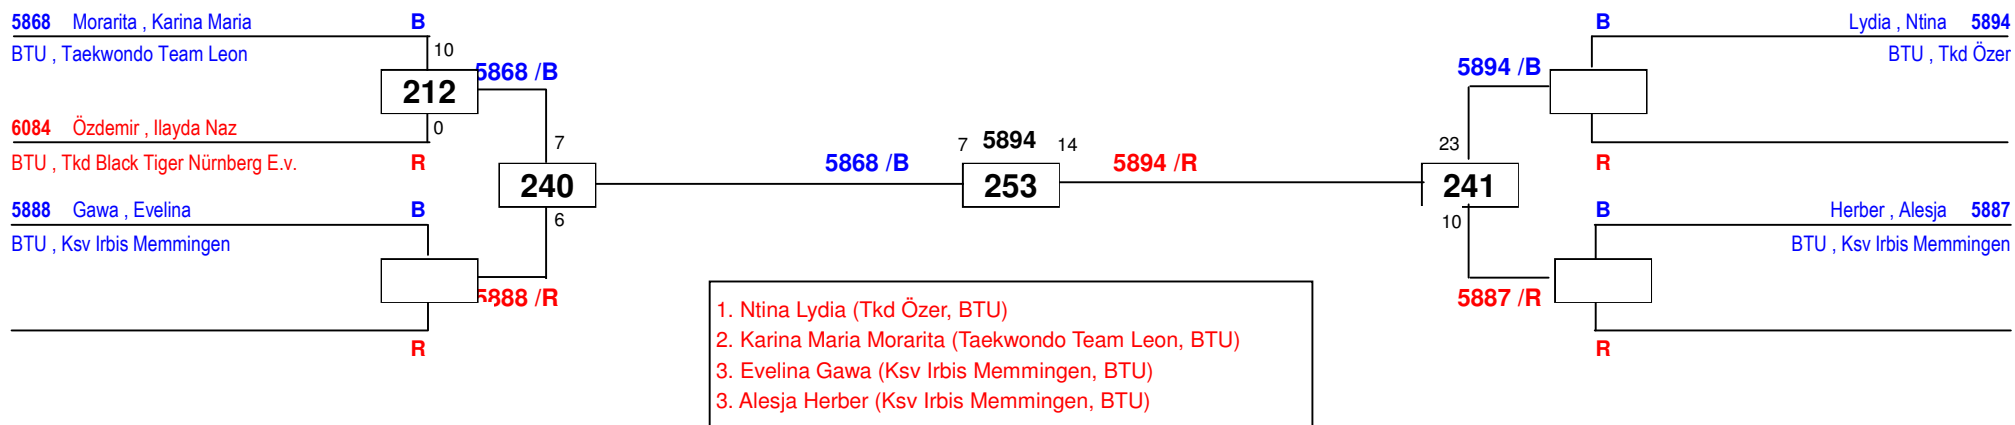

Draw Sheet

Draw Sheet

6106 Petriciuc, Carmelita
BTU, Taekwondo Team Leon

3 6071 9
245

Schrenk, Sophie 6071
BTU, Tsv 1883 Allersberg E.v.

1. Sophie Schrenk (Tsv 1883 Allersberg E.v., BTU)
2. Carmelita Petriciuc (Taekwondo Team Leon, BTU)