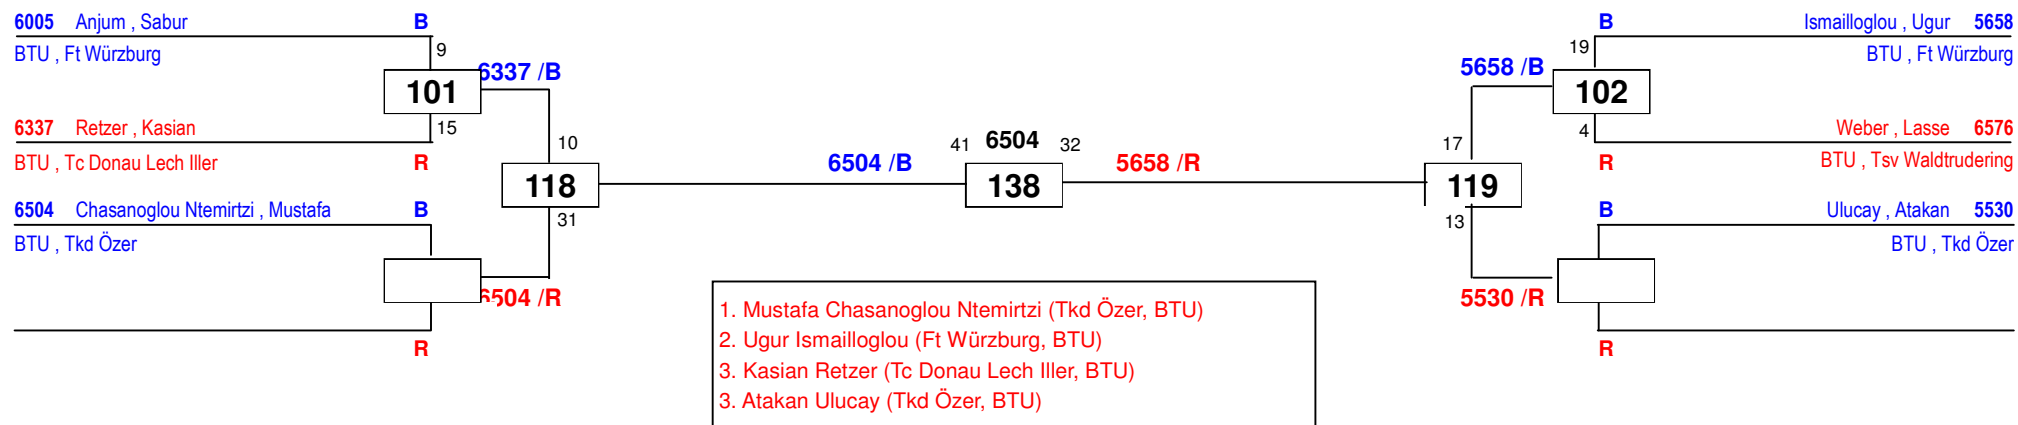

Draw Sheet

6793 Torkmany, Mahdi
BTU, Svn München E.v.

21 6793 20
235

Pfeiffer, Niklas 6591
BTU, Tkd Vaterstetten

1. Mahdi Torkmany (Svn München E.v., BTU)
2. Niklas Pfeiffer (Tkd Vaterstetten, BTU)

Draw Sheet