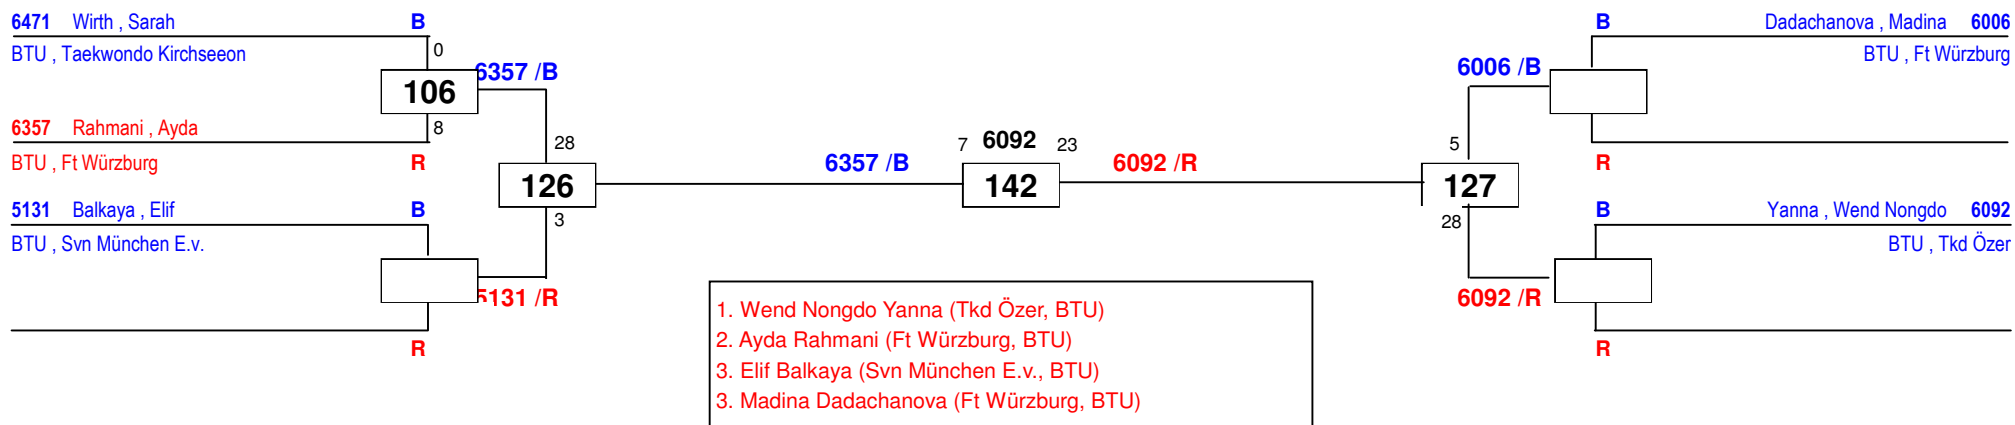

Draw Sheet

6819 Zischka , Ronja
BTU , Svn München E.v.

21 6819 8

130

Klein , Anna 5874
BTU , Tkd Altmannstein

1. Ronja Zischka (Svn München E.v., BTU)
2. Anna Klein (Tkd Altmannstein, BTU)

Draw Sheet

Draw Sheet