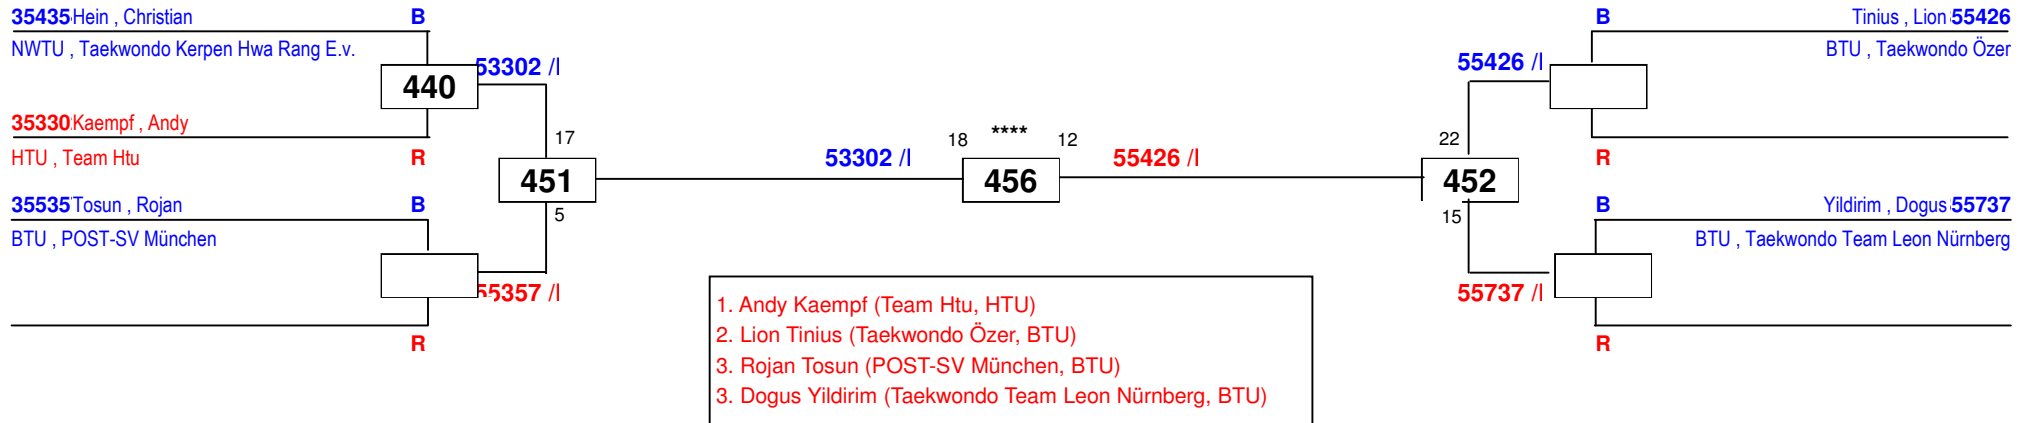

Bavaria Open 2017

am 01.07.2017

H-74

Draw Sheet