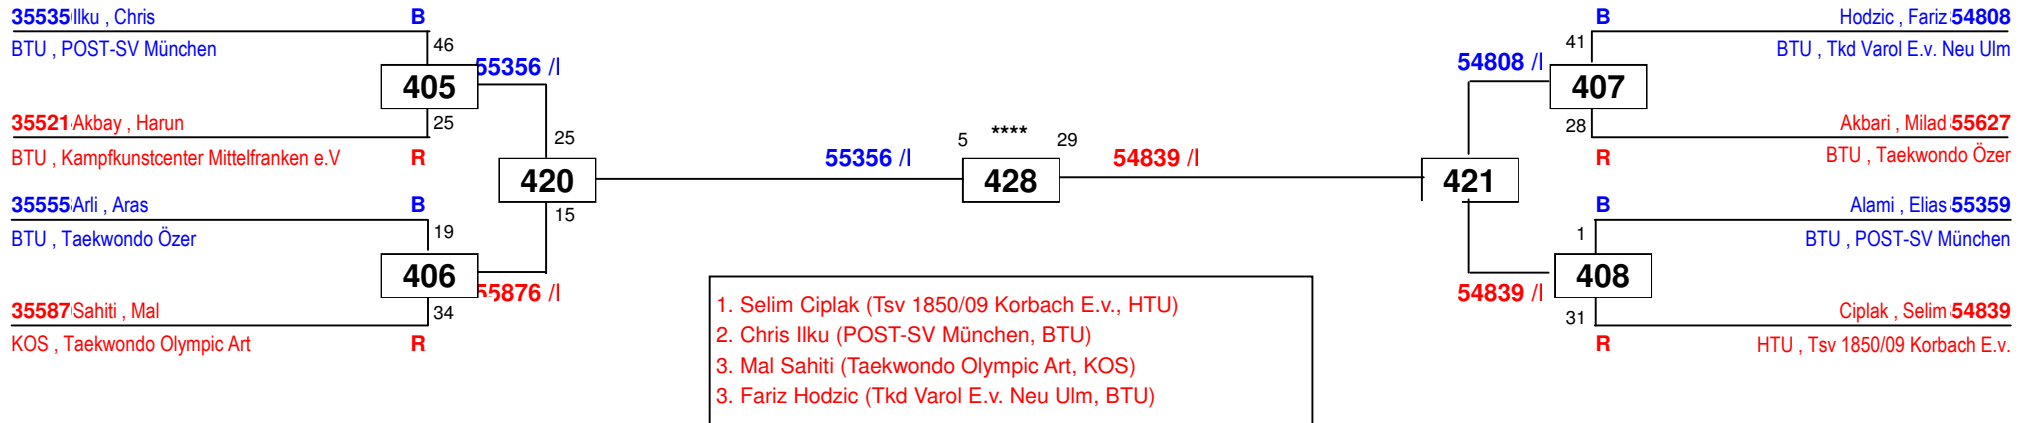

Bavaria Open 2017

am 01.07.2017
J Cm-39 LK II

Draw Sheet