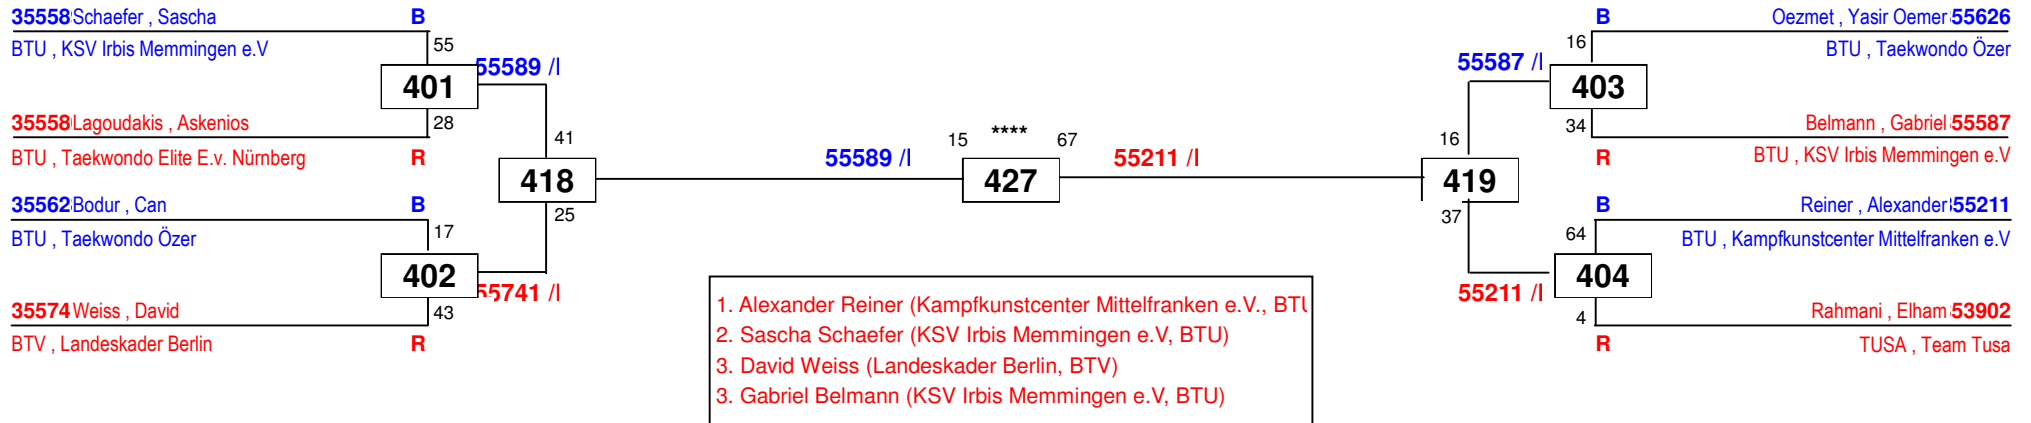

Bavaria Open 2017

am 01.07.2017
J Cm-32 LK II

Draw Sheet