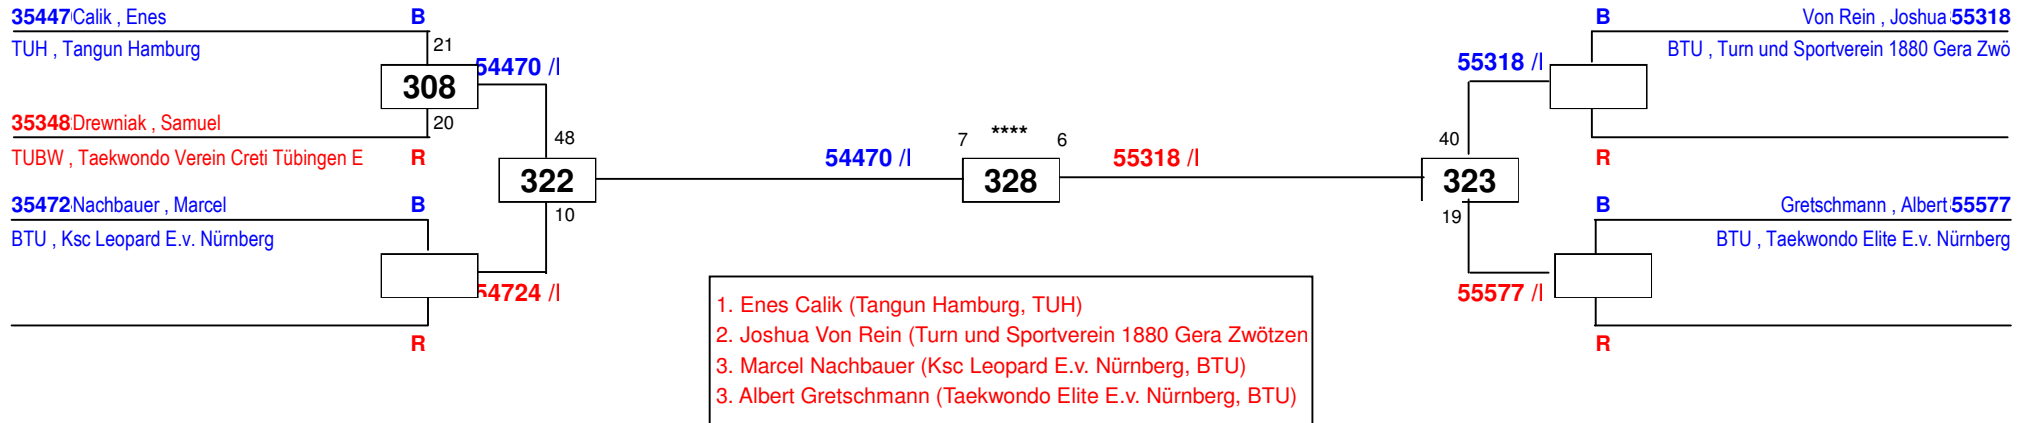

Bavaria Open 2017

am 01.07.2017

J Cm-32

Draw Sheet