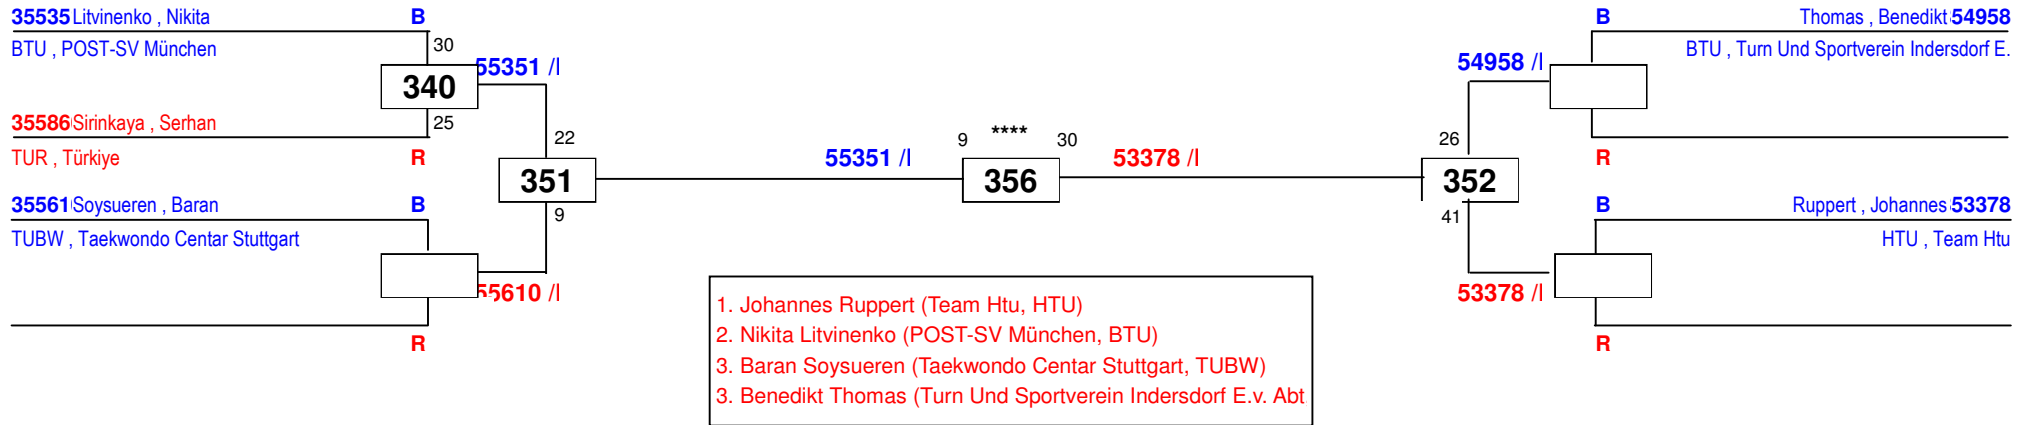

Bavaria Open 2017

am 01.07.2017

J Am-63

Draw Sheet

Bavaria Open 2017

am 01.07.2017

J Am-68

Draw Sheet