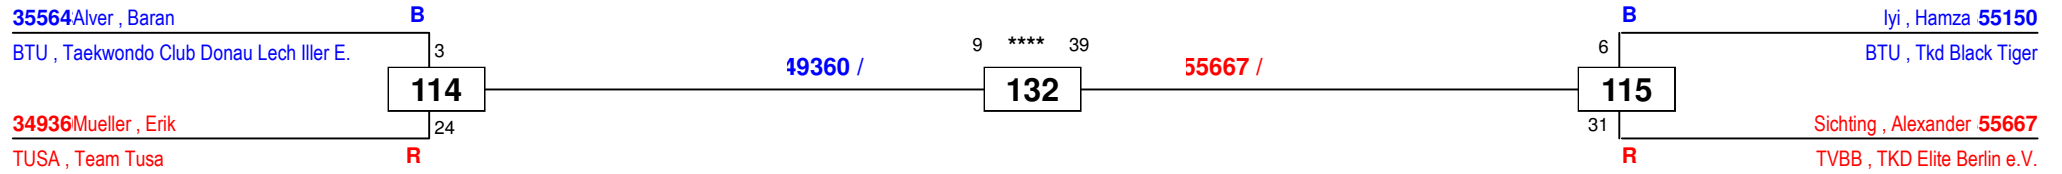

Bavaria Open 2017

am 01.07.2017
J Cm-32 LK II

Draw Sheet

Bavaria Open 2017

am 01.07.2017
J Cm-35 LK II

Draw Sheet

1. Alexander Sichting (TKD Elite Berlin e.V., TVBB)
2. Erik Mueller (Team Tusa, TUSA)
3. Baran Alver (Taekwondo Club Donau Lech Iller E.v., BTU)
3. Hamza Iyi (Tkd Black Tiger, BTU)