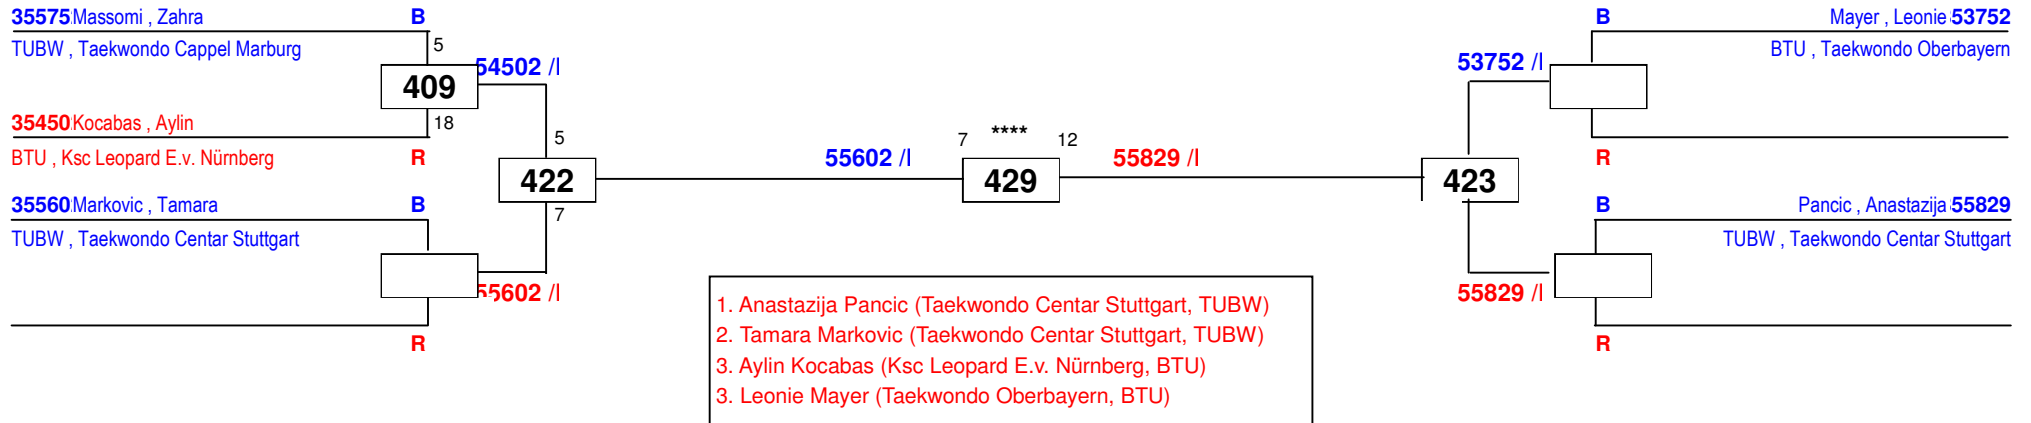

Bavaria Open 2017

am 01.07.2017

J Bw-33

Draw Sheet