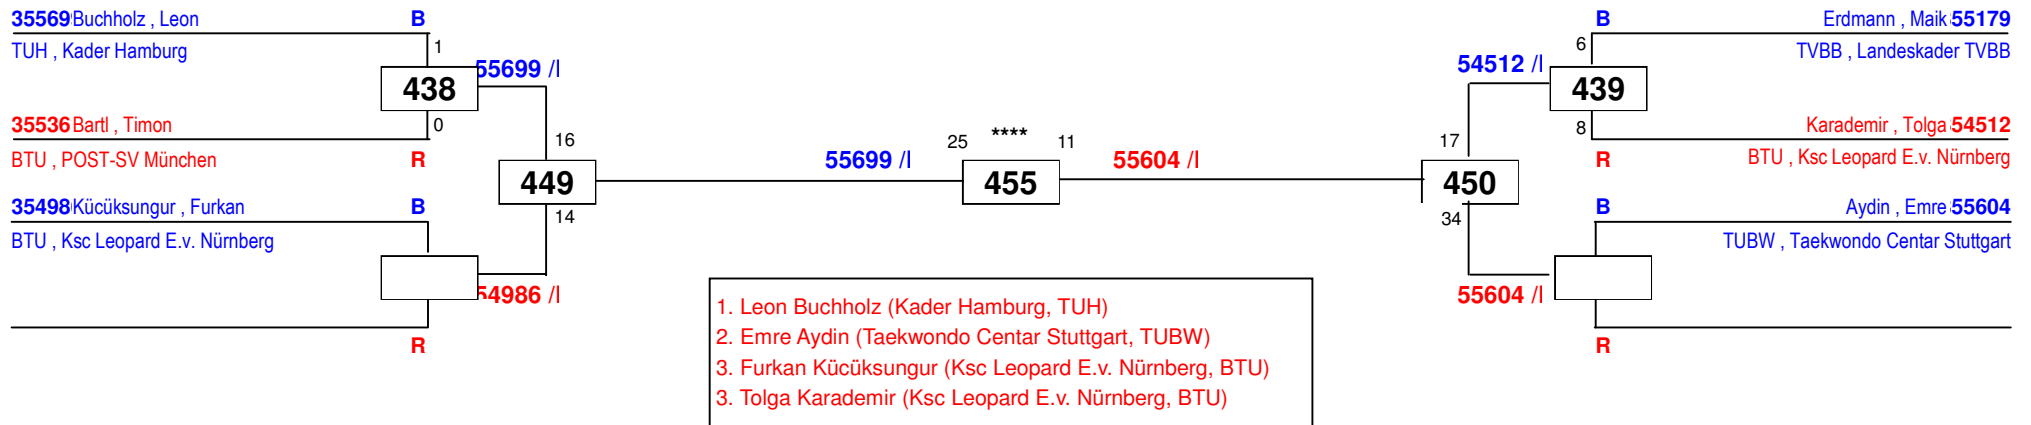

Bavaria Open 2017

am 01.07.2017

J Am-55

Draw Sheet