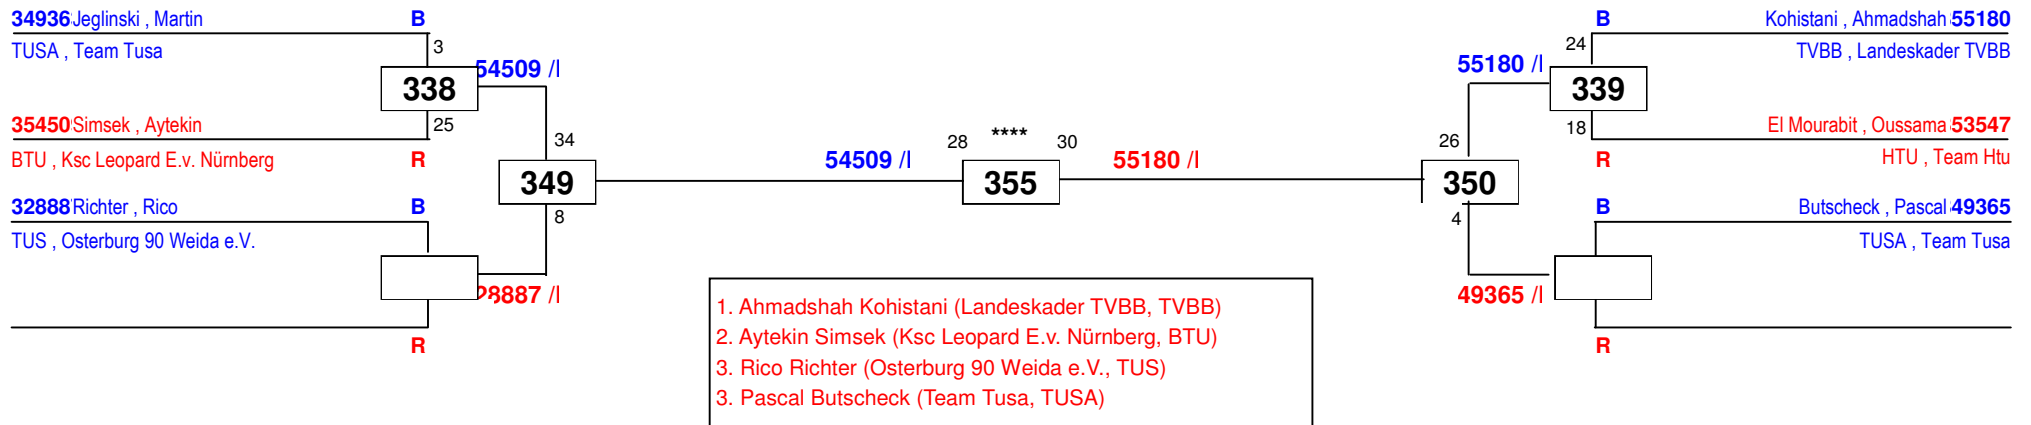

Bavaria Open 2017

am 01.07.2017

J Am-55

Draw Sheet

Bavaria Open 2017

am 01.07.2017

J Am-59

Draw Sheet