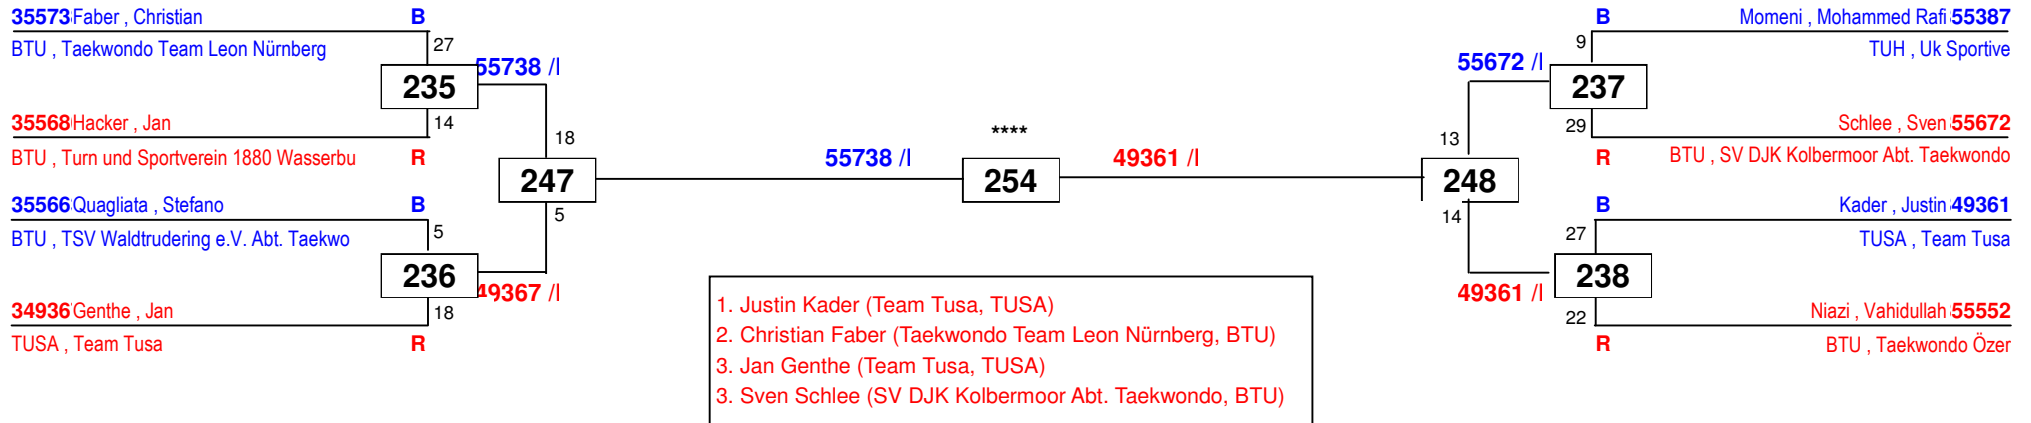

Bavaria Open 2017

am 01.07.2017

J Am-63

Draw Sheet