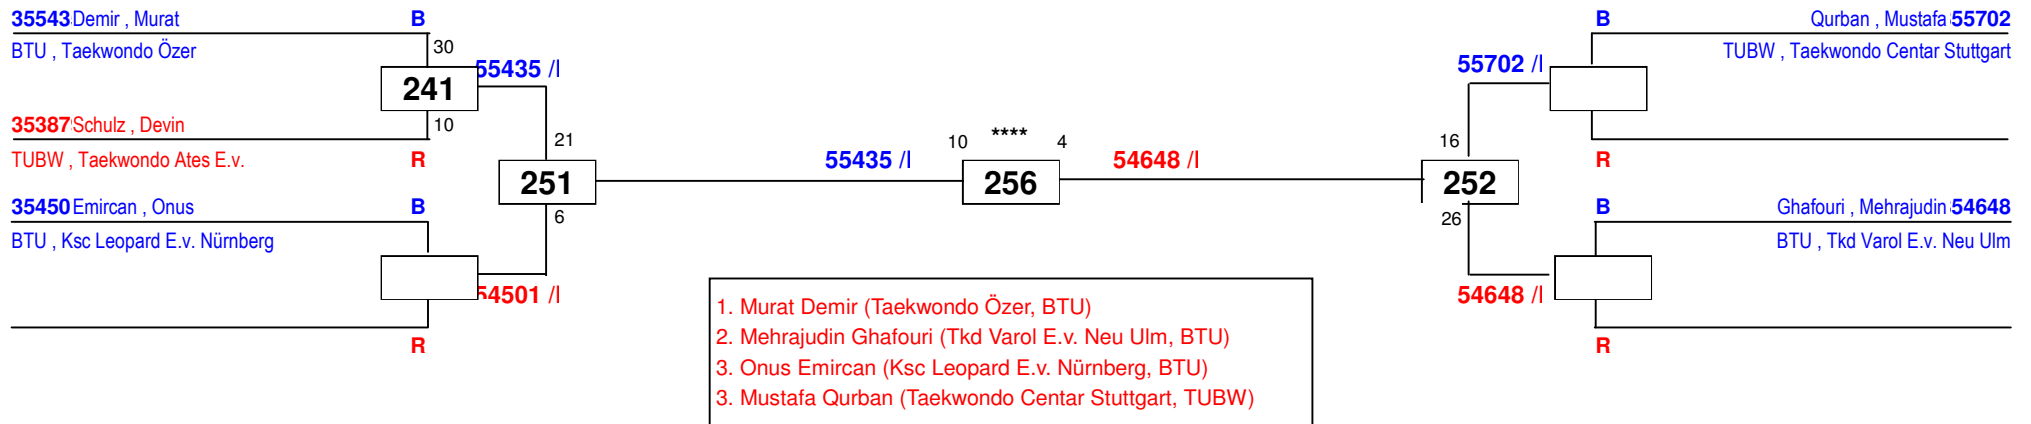

Bavaria Open 2017

am 01.07.2017

H-54

Draw Sheet