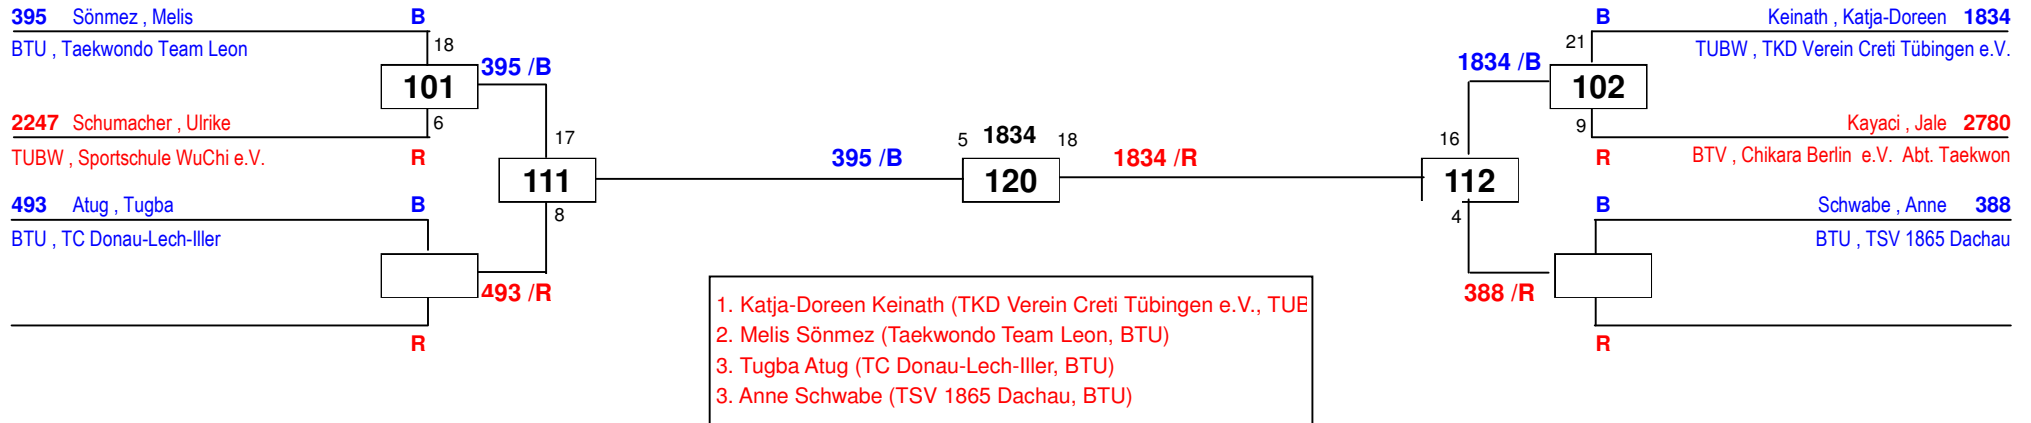

Bavaria Open 2015

am 27.06.2015 - 28.06.2015

D-57

Draw Sheet