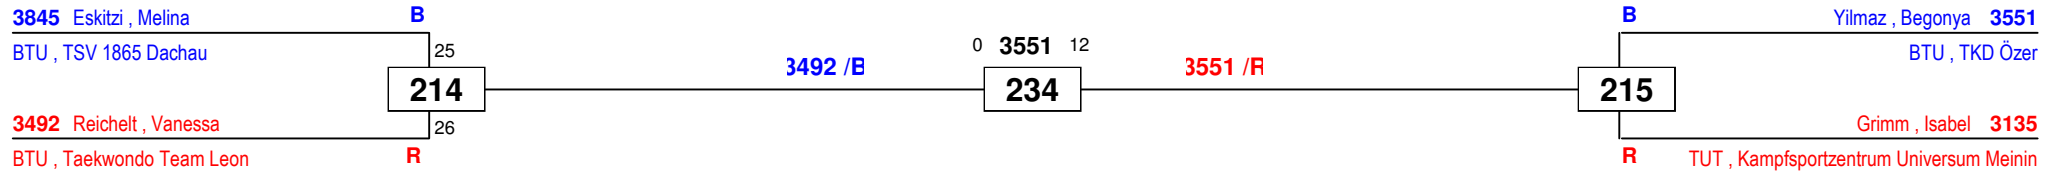

Bavaria Open 2015

am 27.06.2015 - 28.06.2015

J Cw-27 LK II

Draw Sheet

1. Begonya Yilmaz (TKD Özer, BTU)
2. Vanessa Reichelt (Taekwondo Team Leon, BTU)
3. Melina Eskitzi (TSV 1865 Dachau, BTU)
3. Isabel Grimm (Kampfsportzentrum Universum Meiningen e.)