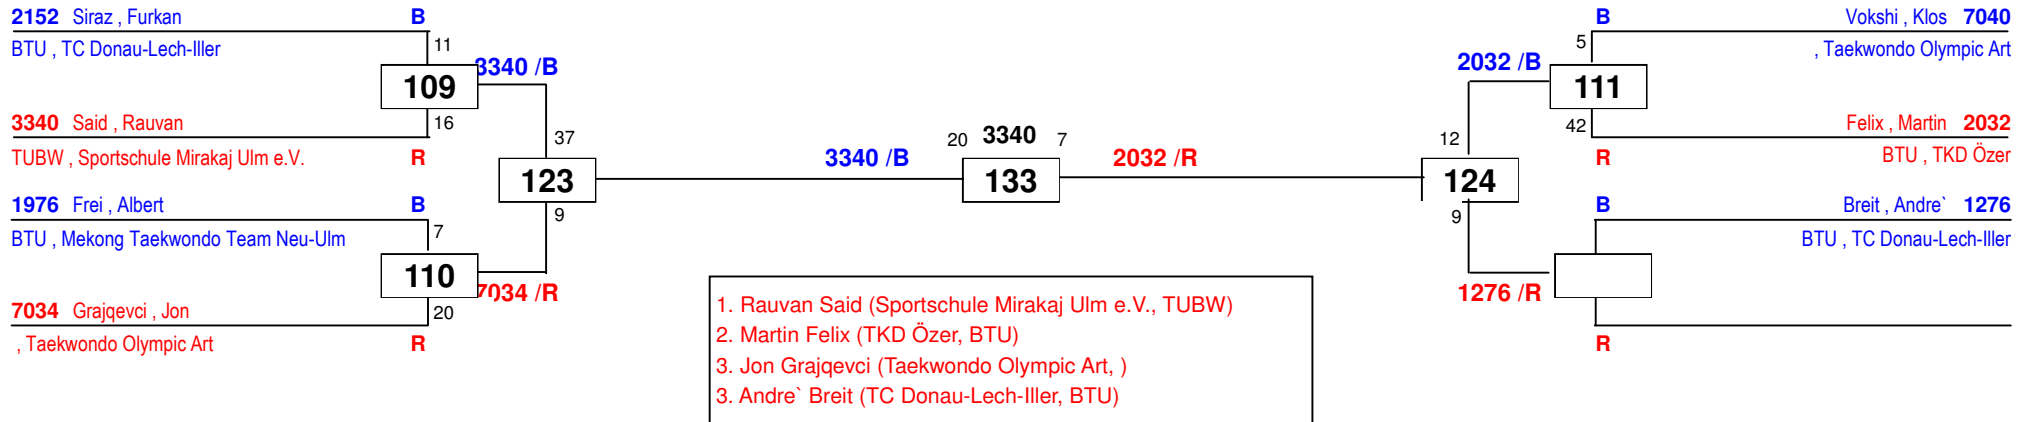

Bavaria Open 2015

am 27.06.2015 - 28.06.2015

J Cm-27

Draw Sheet