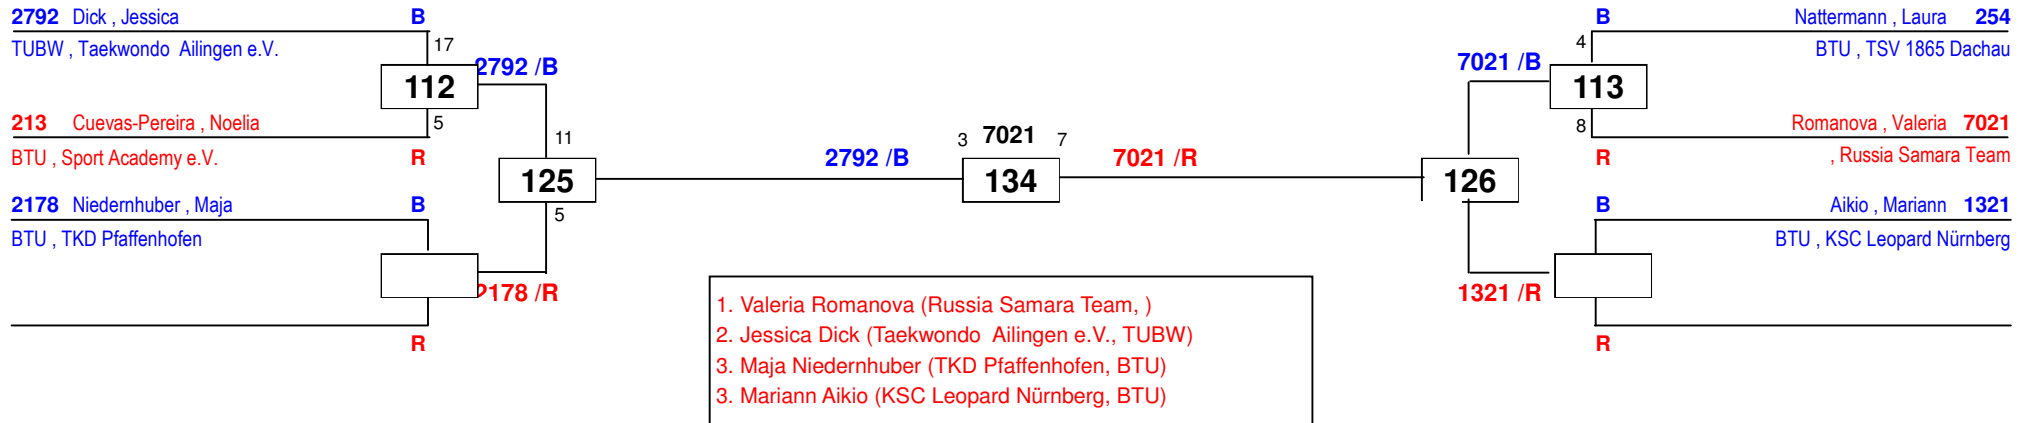

Bavaria Open 2015

am 27.06.2015 - 28.06.2015

J Bw-37

Draw Sheet