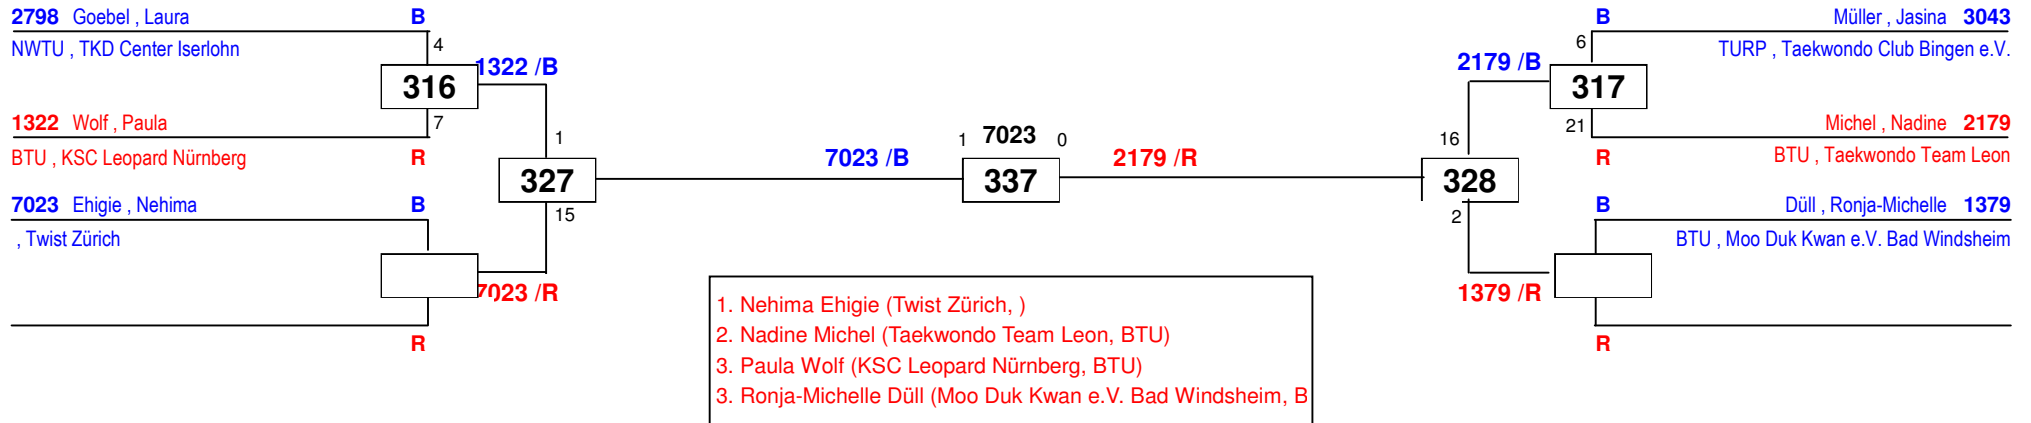

Bavaria Open 2015

am 27.06.2015 - 28.06.2015

J Bw-37

Draw Sheet

Bavaria Open 2015
am 27.06.2015 - 28.06.2015
J Bw-41

Draw Sheet

Bavaria Open 2015

am 27.06.2015 - 28.06.2015