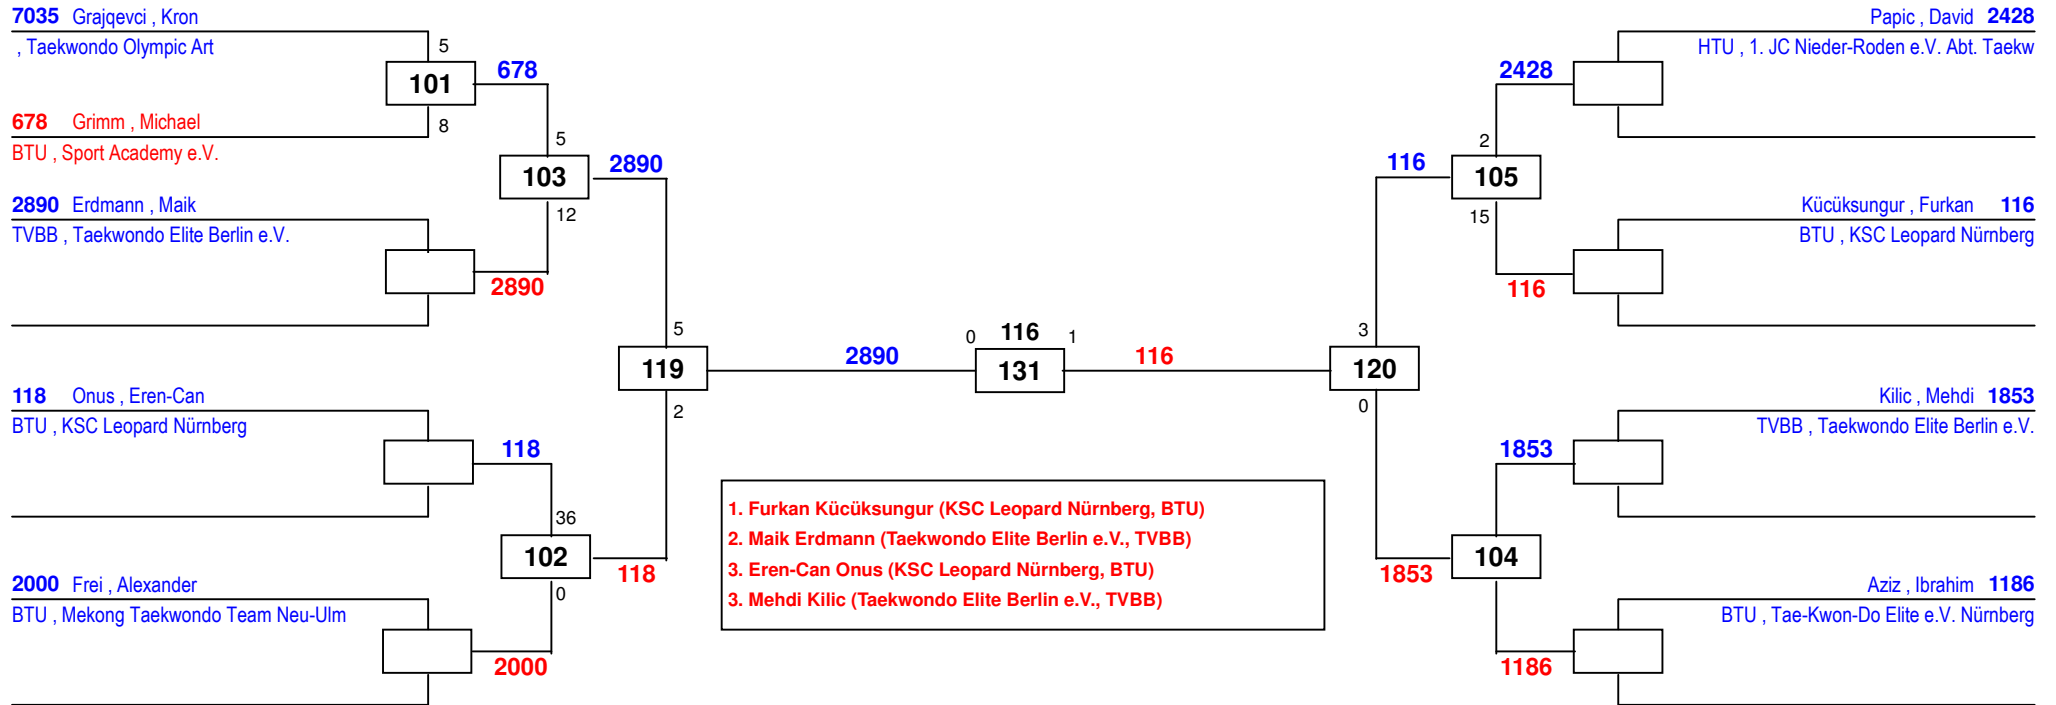

Bavaria Open 2015

am 27.06.2015 - 28.06.2015

J Bm-37

Draw Sheet