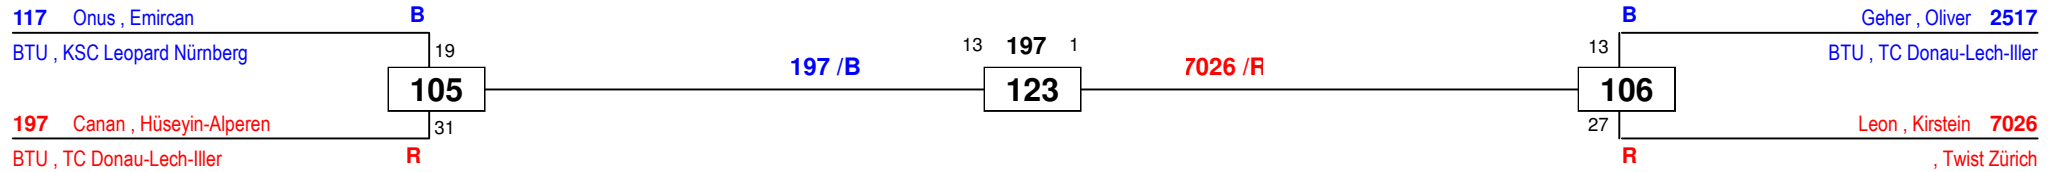

Bavaria Open 2015

am 27.06.2015 - 28.06.2015

J Am-45

Draw Sheet

1. Hüseyin-Alperen Canan (TC Donau-Lech-Iller, BTU)
2. Kirstein Leon (Twist Zürich,)
3. Emircan Onus (KSC Leopard Nürnberg, BTU)
3. Oliver Geher (TC Donau-Lech-Iller, BTU)