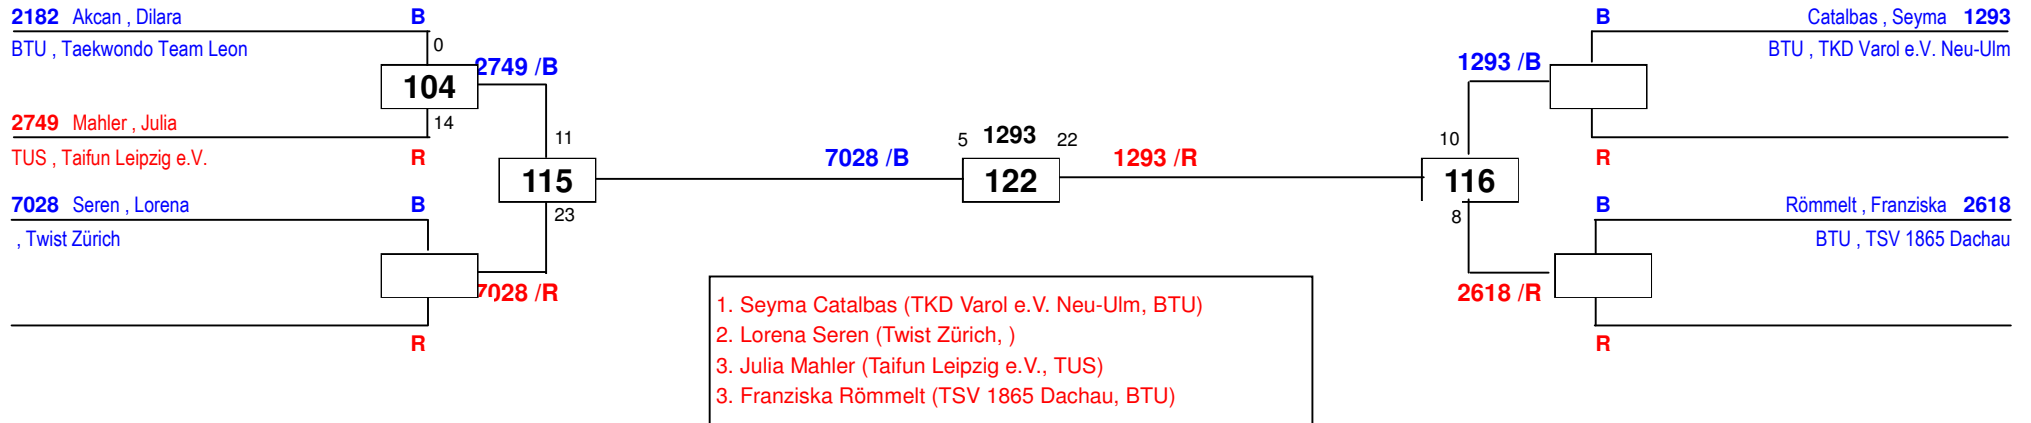

Bavaria Open 2015

am 27.06.2015 - 28.06.2015

J Aw-49

Draw Sheet