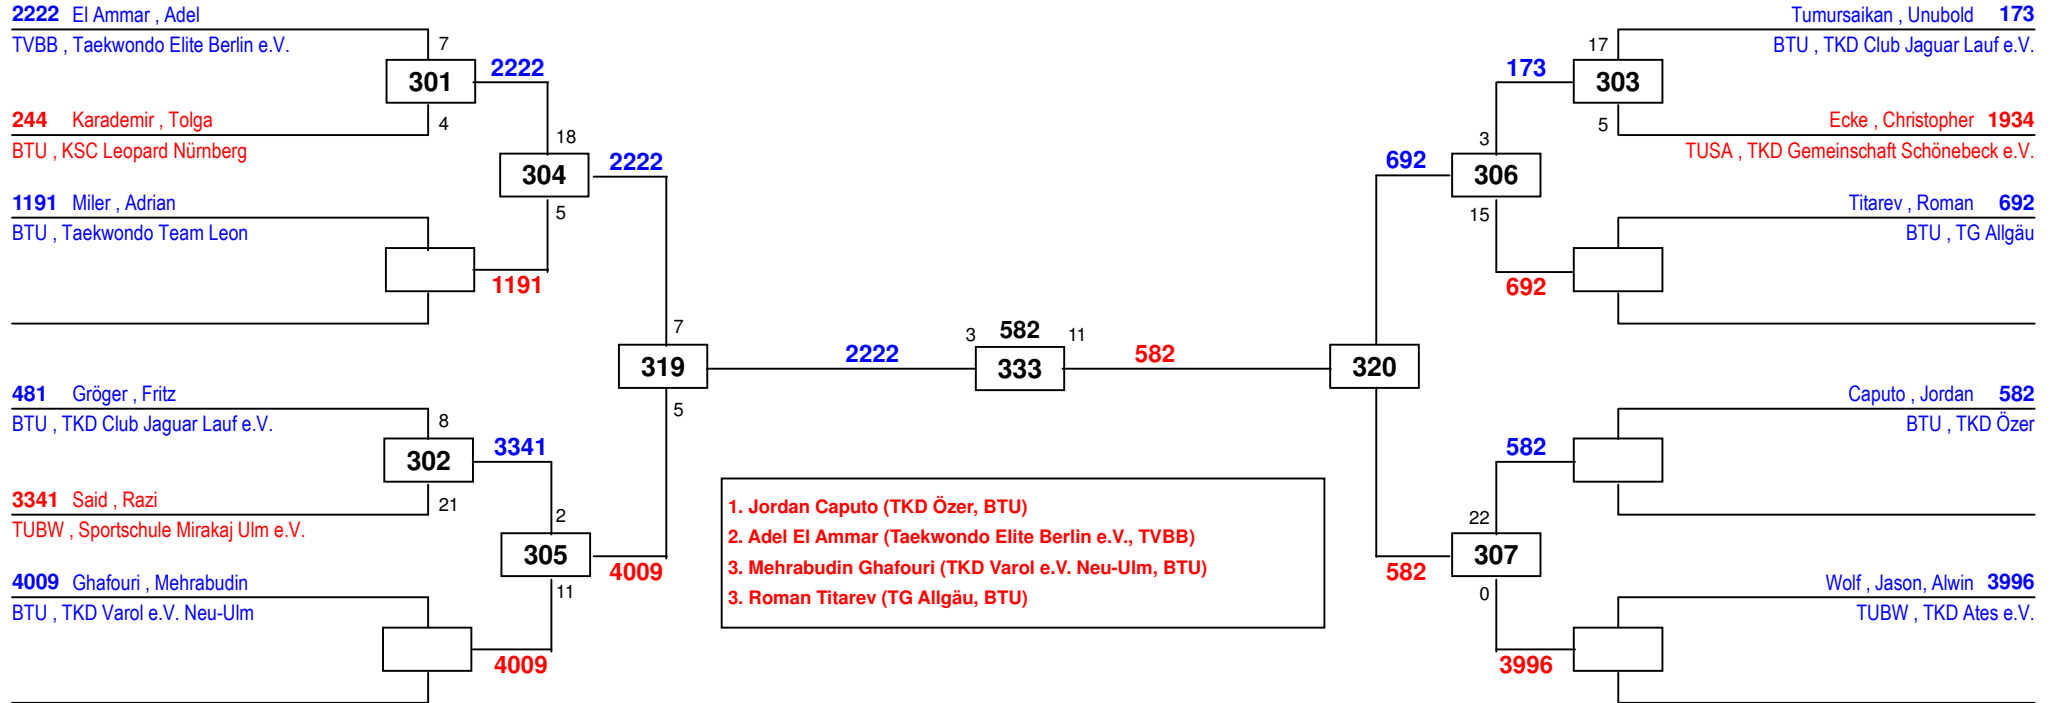

Bavaria Open 2015

am 27.06.2015 - 28.06.2015

J Bm-45

Draw Sheet