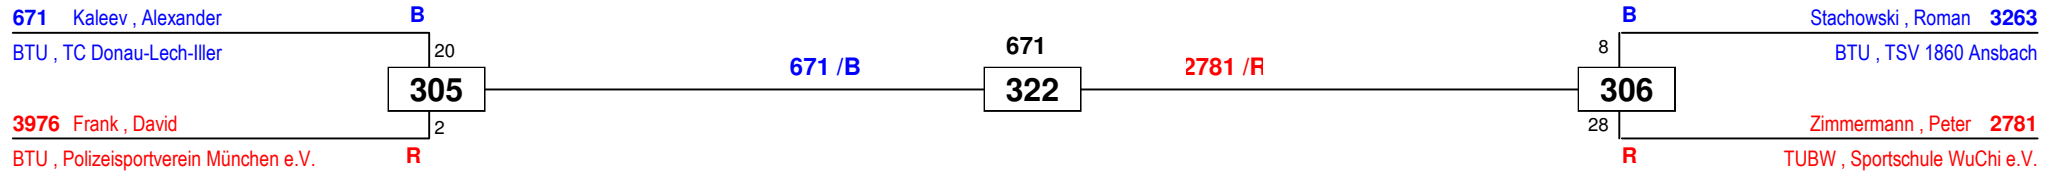

Bavaria Open 2015

am 27.06.2015 - 28.06.2015

H-87

Draw Sheet

1. Alexander Kaleev (TC Donau-Lech-Iller, BTU)
2. Peter Zimmermann (Sportschule WuChi e.V., TUBW)
3. David Frank (Polizeisportverein München e.V., BTU)
3. Roman Stachowski (TSV 1860 Ansbach, BTU)