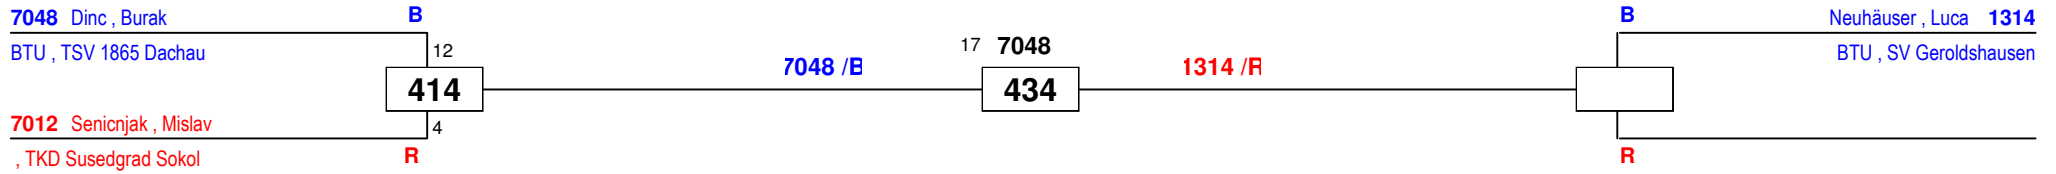

Bavaria Open 2015

am 27.06.2015 - 28.06.2015

J Bm-57

Draw Sheet

1. Burak Dinc (TSV 1865 Dachau, BTU)
2. Luca Neuhäuser (SV Geroldshausen, BTU)
3. Mislav Senicnjak (TKD Susedgrad Sokol,)