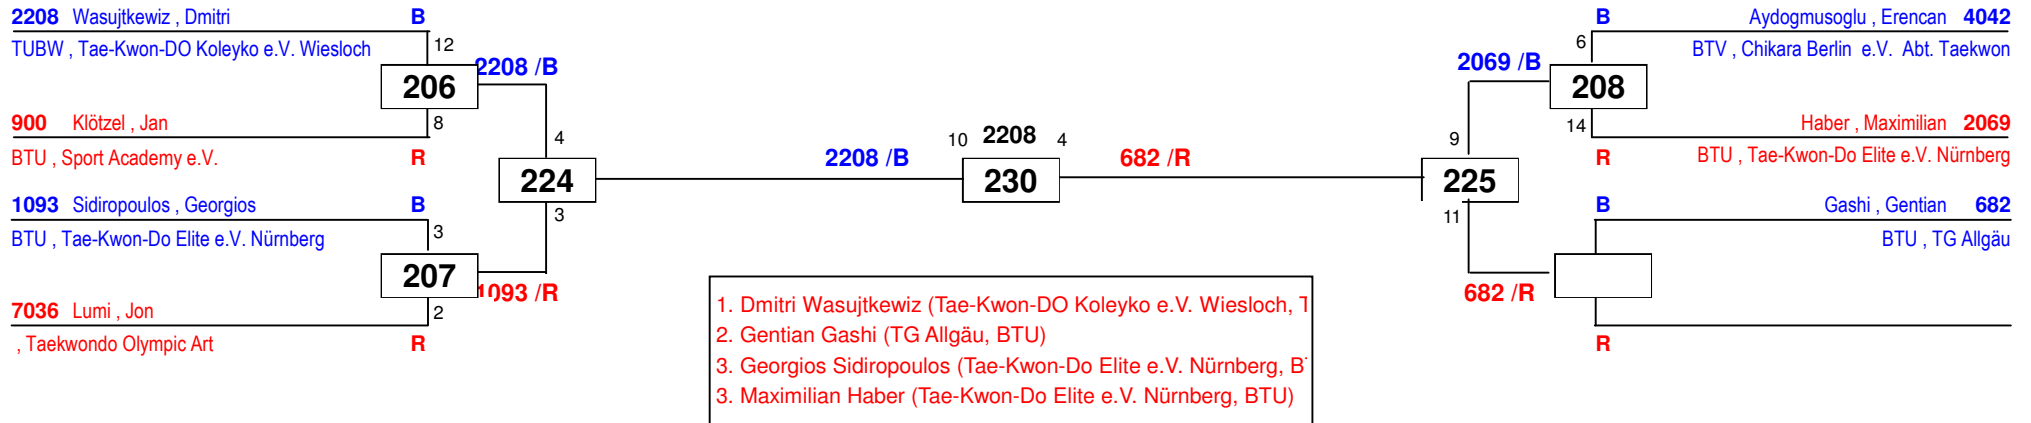

J Cm-32

Draw Sheet

Bavaria Open 2015

am 27.06.2015 - 28.06.2015

J Cm-35

Draw Sheet

Bavaria Open 2015
am 27.06.2015 - 28.06.2015
J Cm-39

Draw Sheet