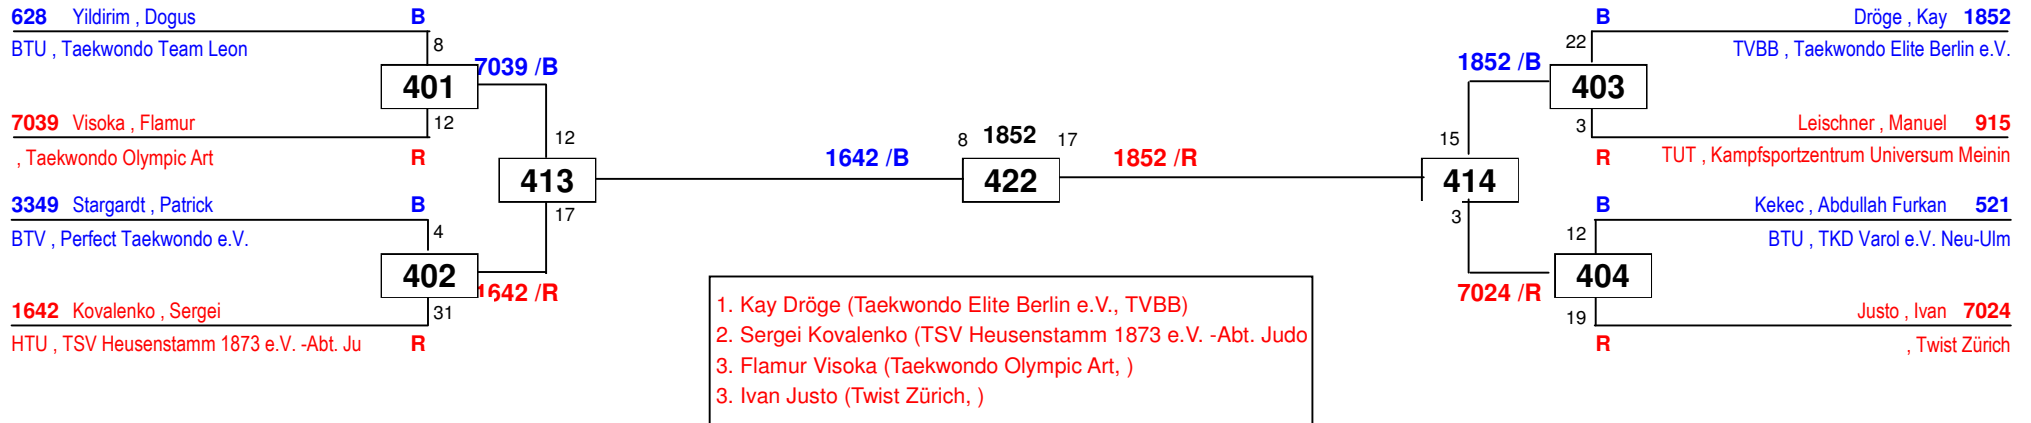

Bavaria Open 2015

am 27.06.2015 - 28.06.2015

H-68

Draw Sheet