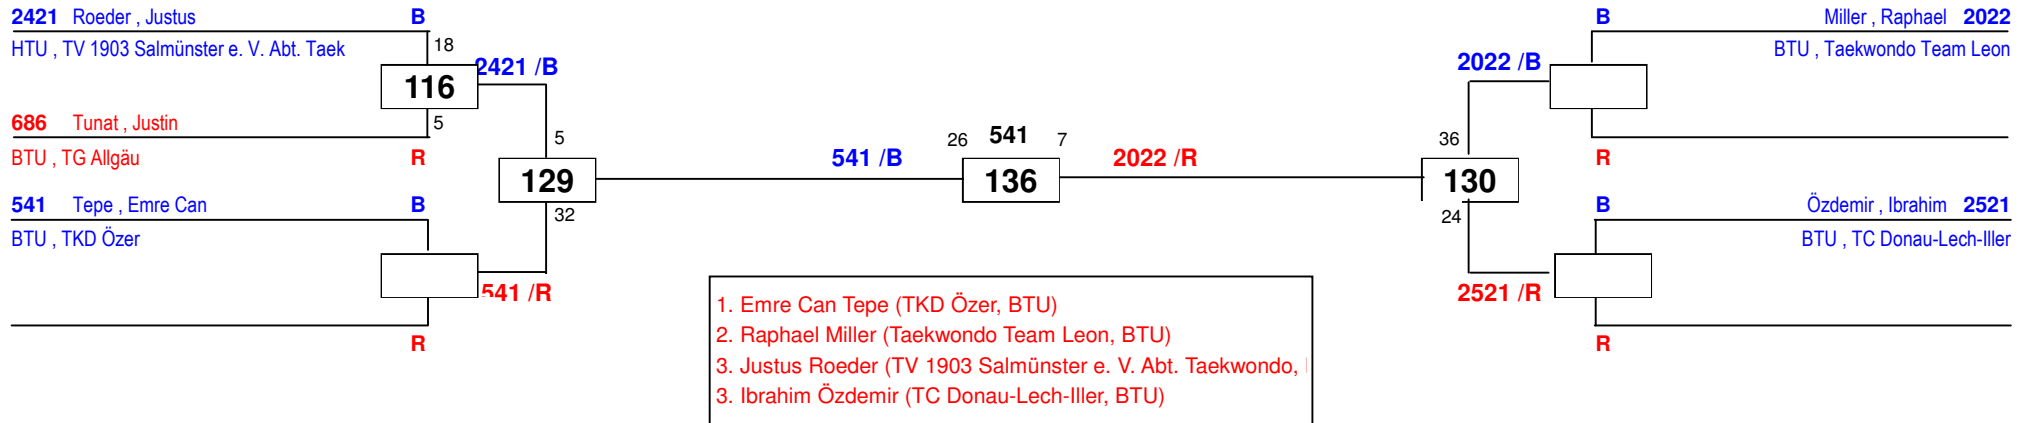

Bavaria Open 2015

am 27.06.2015 - 28.06.2015

J Cm-32

Draw Sheet