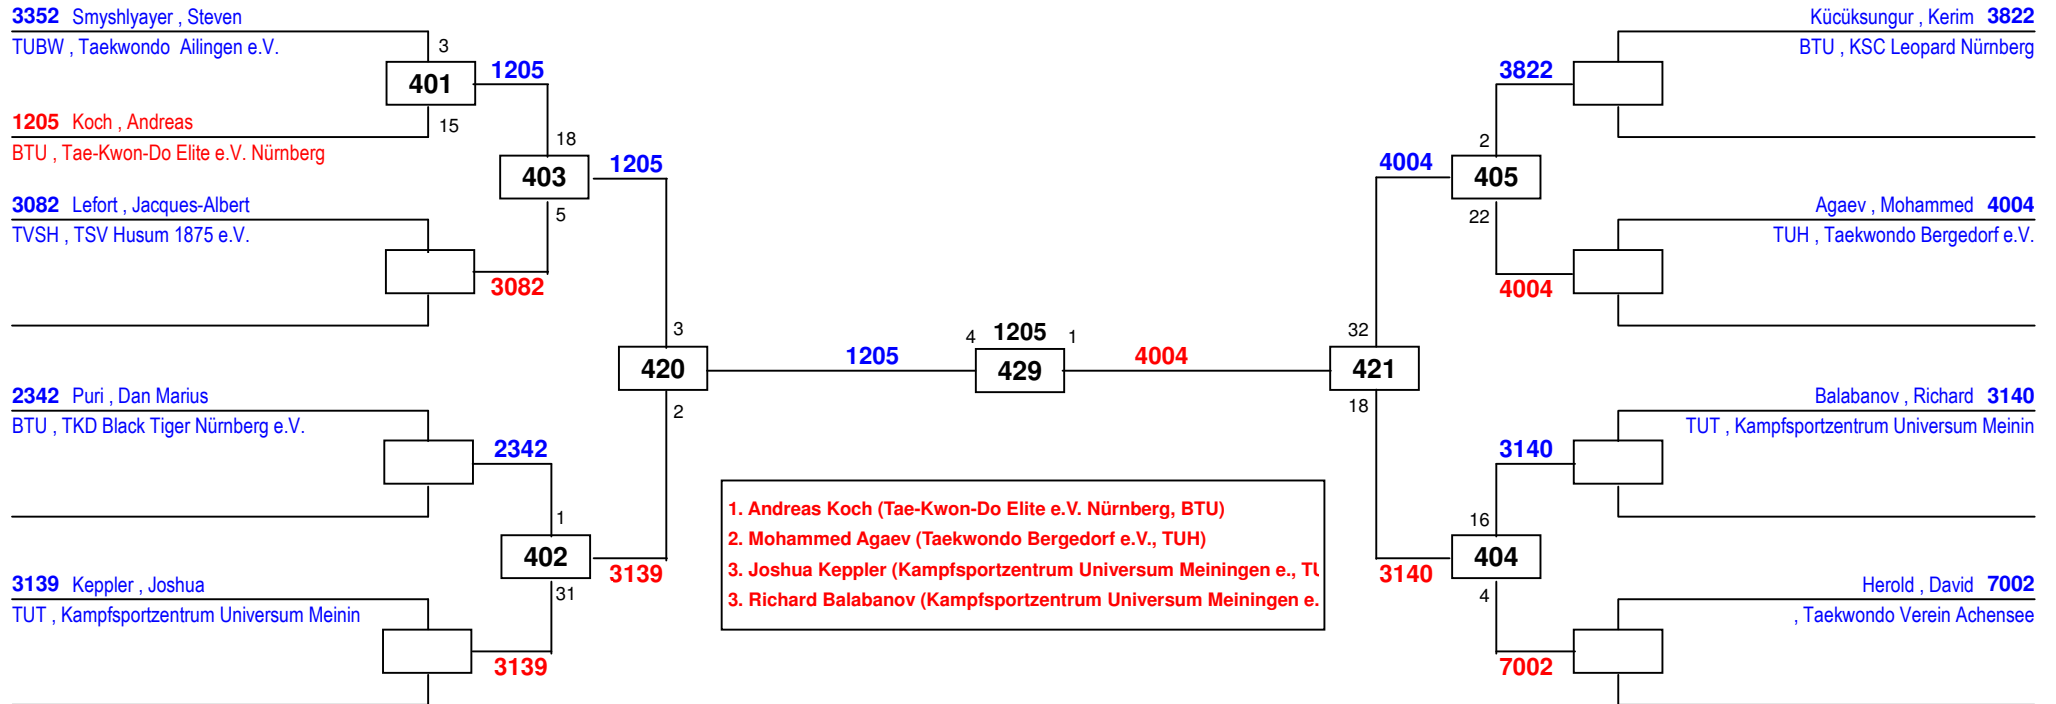

Bavaria Open 2015

am 27.06.2015 - 28.06.2015

J Cm-35 LK II

Draw Sheet