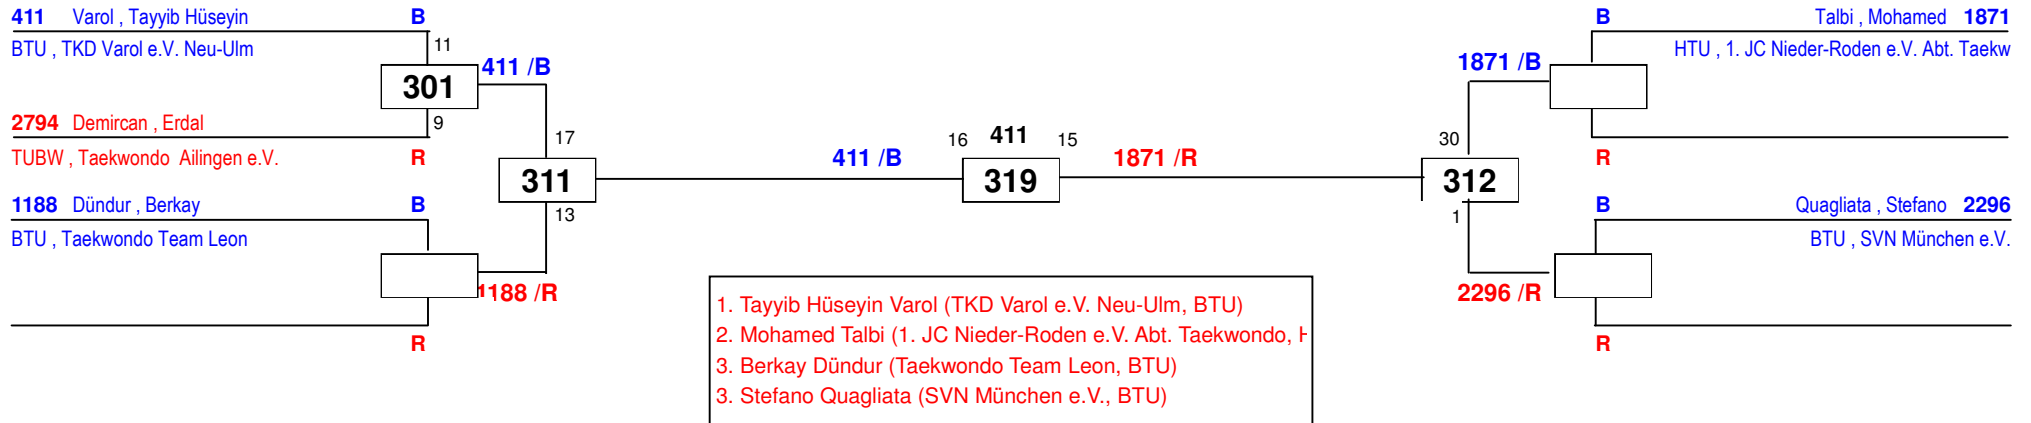

Bavaria Open 2015

am 27.06.2015 - 28.06.2015

J Am-63

Draw Sheet