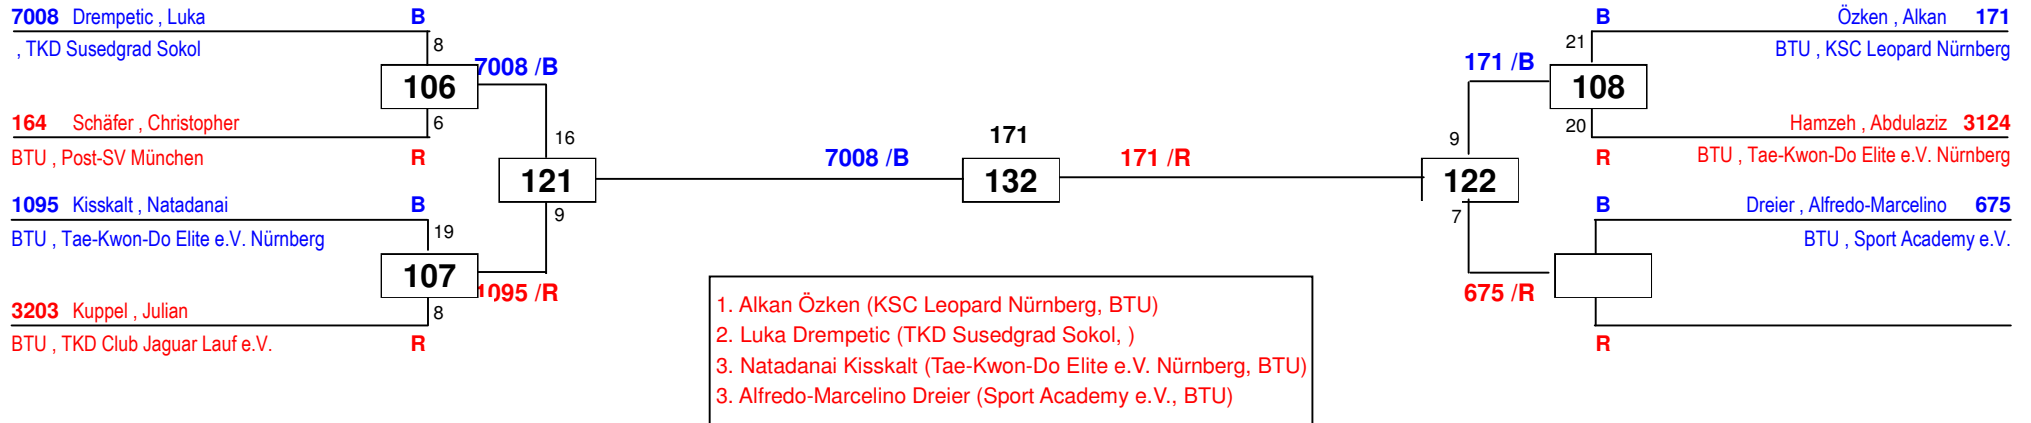

1. Alexander Sulitskiy (1. Taekwondo Club Chemnitz e.V., TUS
2. Arno Meyer (TV 1903 Salmünster e. V. Abt. Taekwondo, HTI

Bavaria Open 2015

am 27.06.2015 - 28.06.2015

J Bm-33

Draw Sheet

Bavaria Open 2015

am 27.06.2015 - 28.06.2015