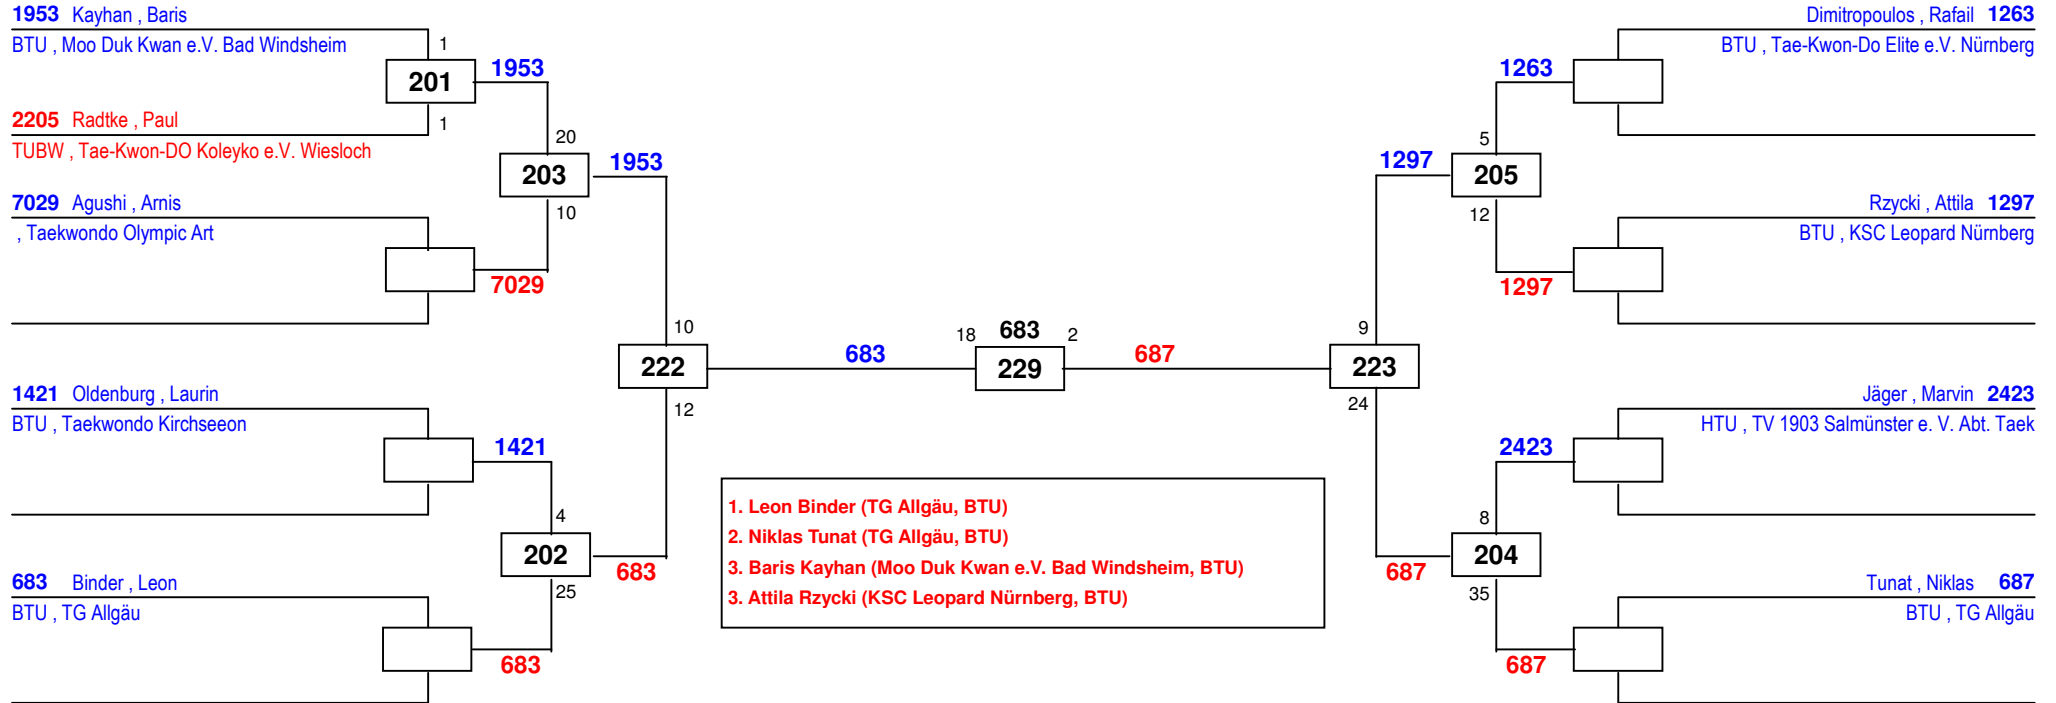

J Bm-37

Draw Sheet

Bavaria Open 2015

am 27.06.2015 - 28.06.2015

J Bm-41

Draw Sheet

Bavaria Open 2015

am 27.06.2015 - 28.06.2015