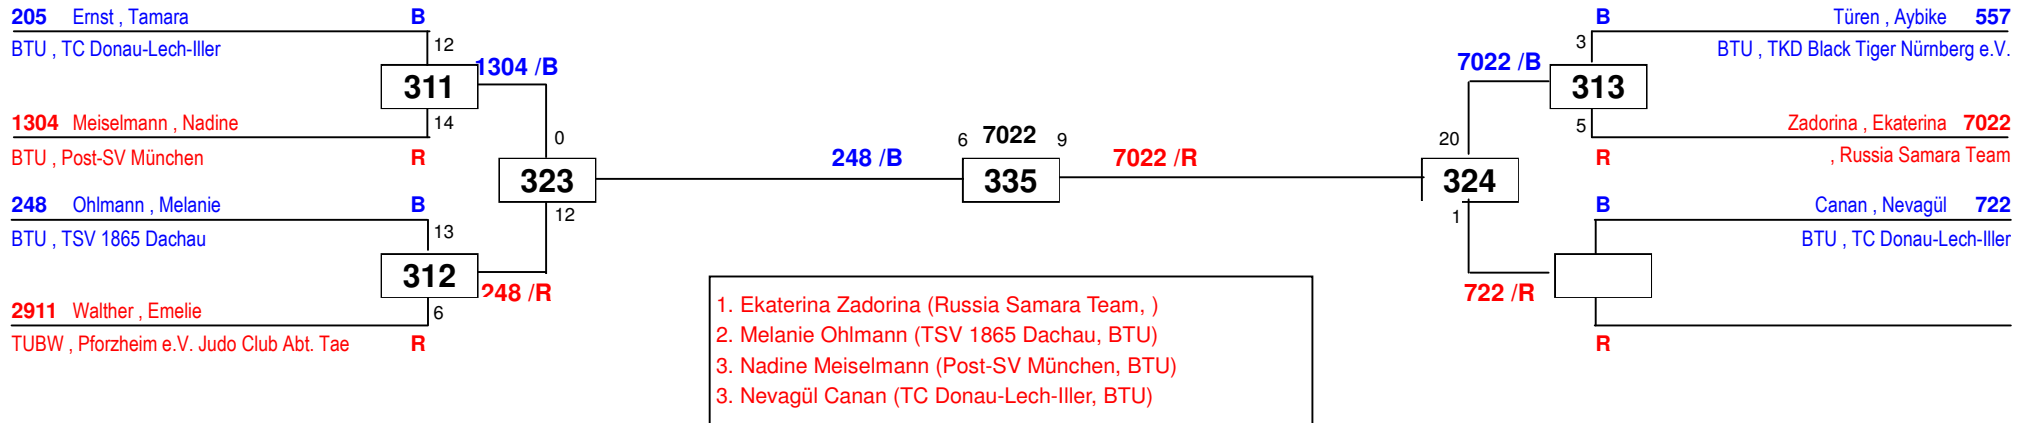

J Bw-44

Draw Sheet

Bavaria Open 2015

am 27.06.2015 - 28.06.2015

J Bw-47

Draw Sheet

Bavaria Open 2015

am 27.06.2015 - 28.06.2015