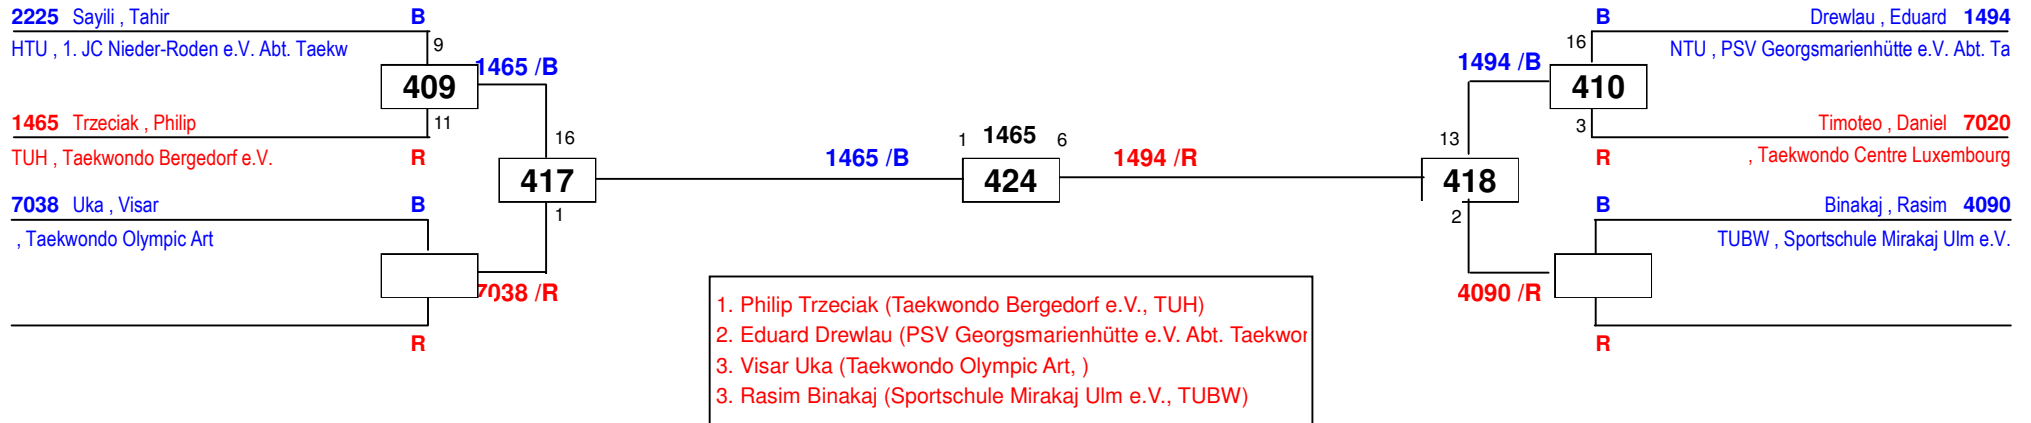

Bavaria Open 2015

am 27.06.2015 - 28.06.2015

H-80

Draw Sheet