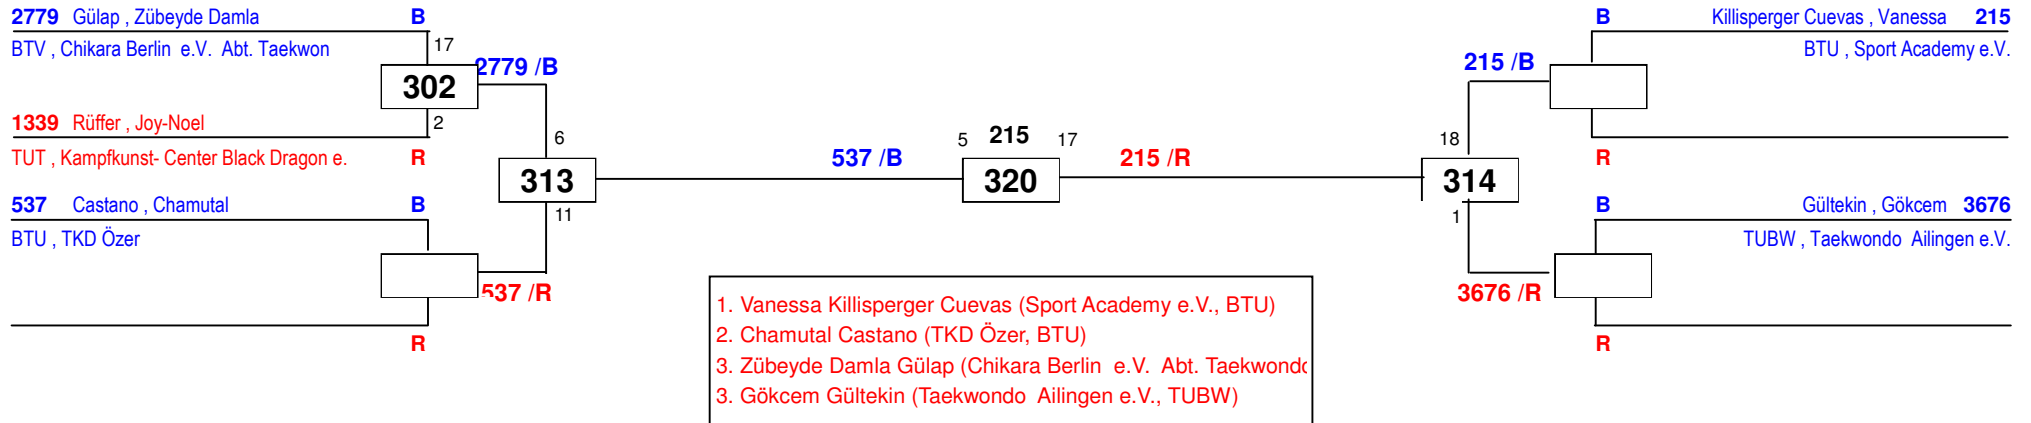

Bavaria Open 2015

am 27.06.2015 - 28.06.2015

J Aw-59

Draw Sheet