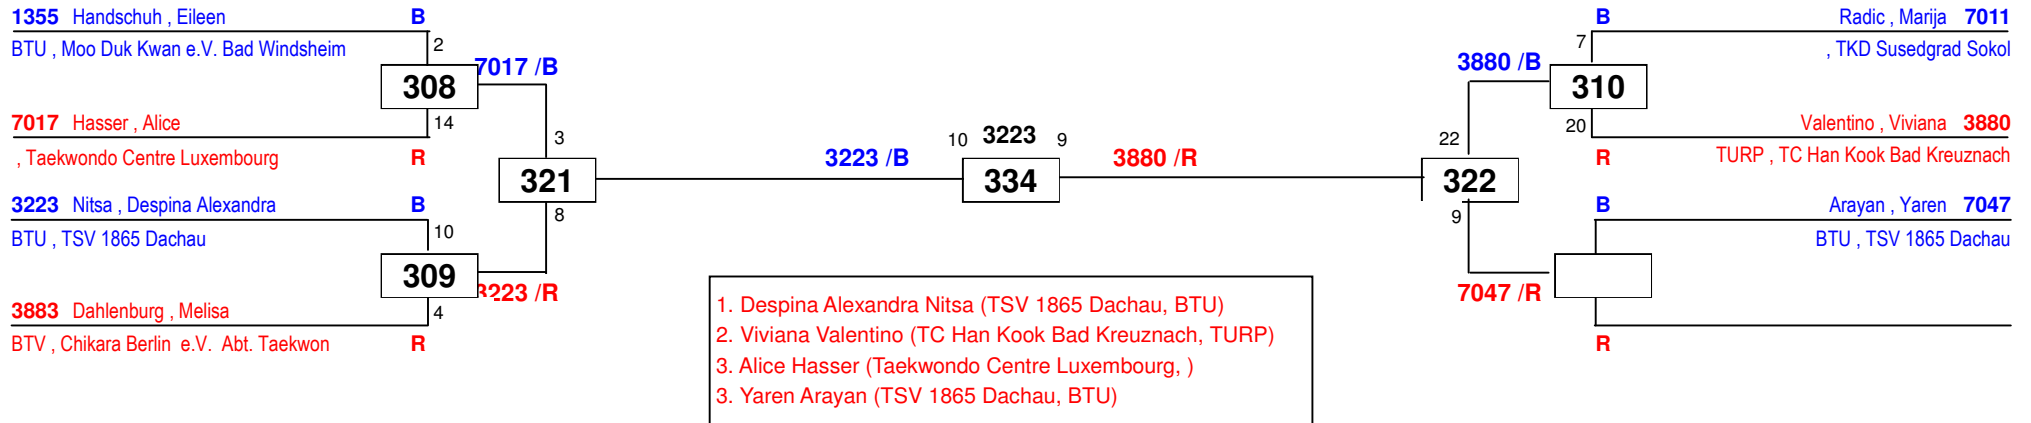

Bavaria Open 2015

am 27.06.2015 - 28.06.2015

J Bw-44

Draw Sheet