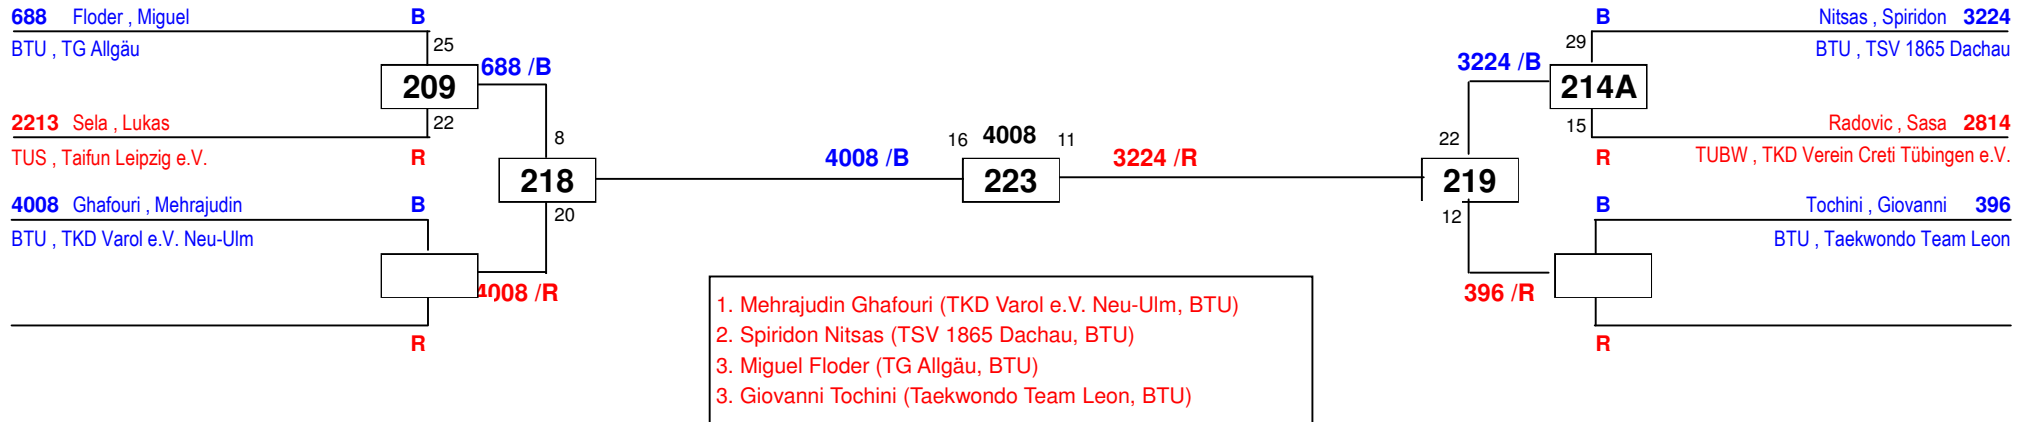

Bavaria Open 2015

am 27.06.2015 - 28.06.2015

J Am-55

Draw Sheet