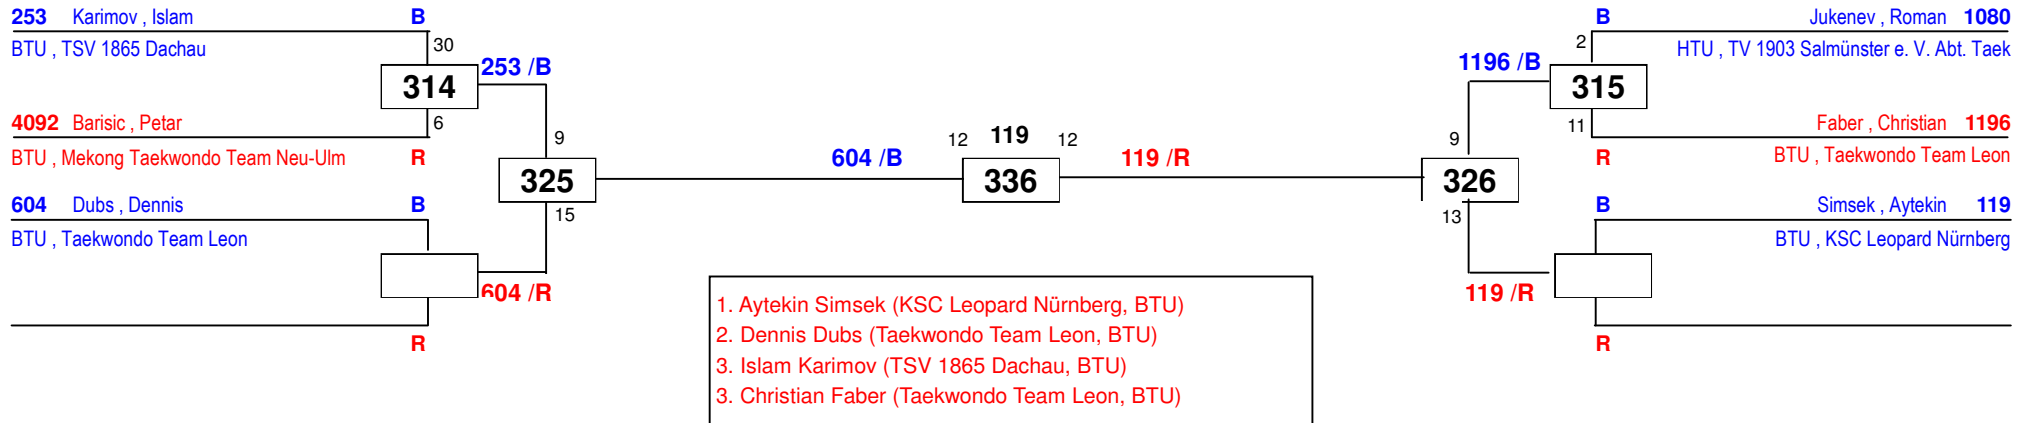

J Bm-45

Draw Sheet

Bavaria Open 2015

am 27.06.2015 - 28.06.2015

J Bm-49

Draw Sheet

Bavaria Open 2015
 am 27.06.2015 - 28.06.2015
J Bm-53

Draw Sheet