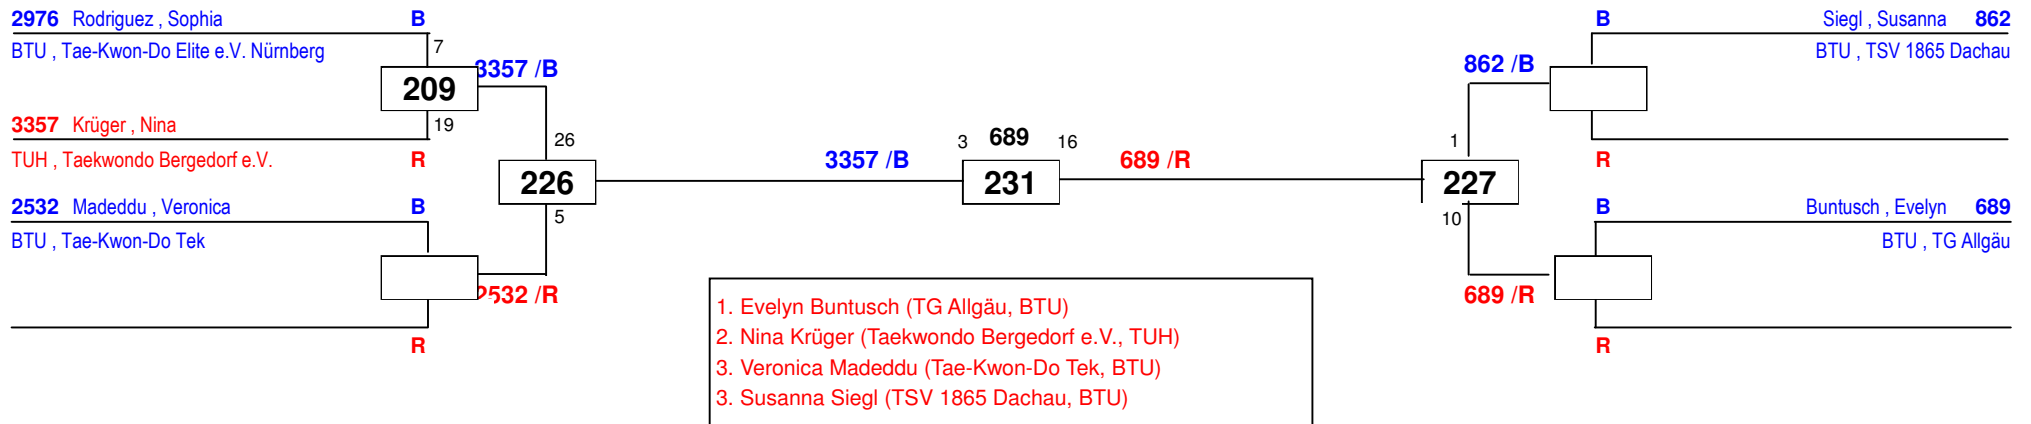

Bavaria Open 2015

am 27.06.2015 - 28.06.2015

J Cw-29

Draw Sheet