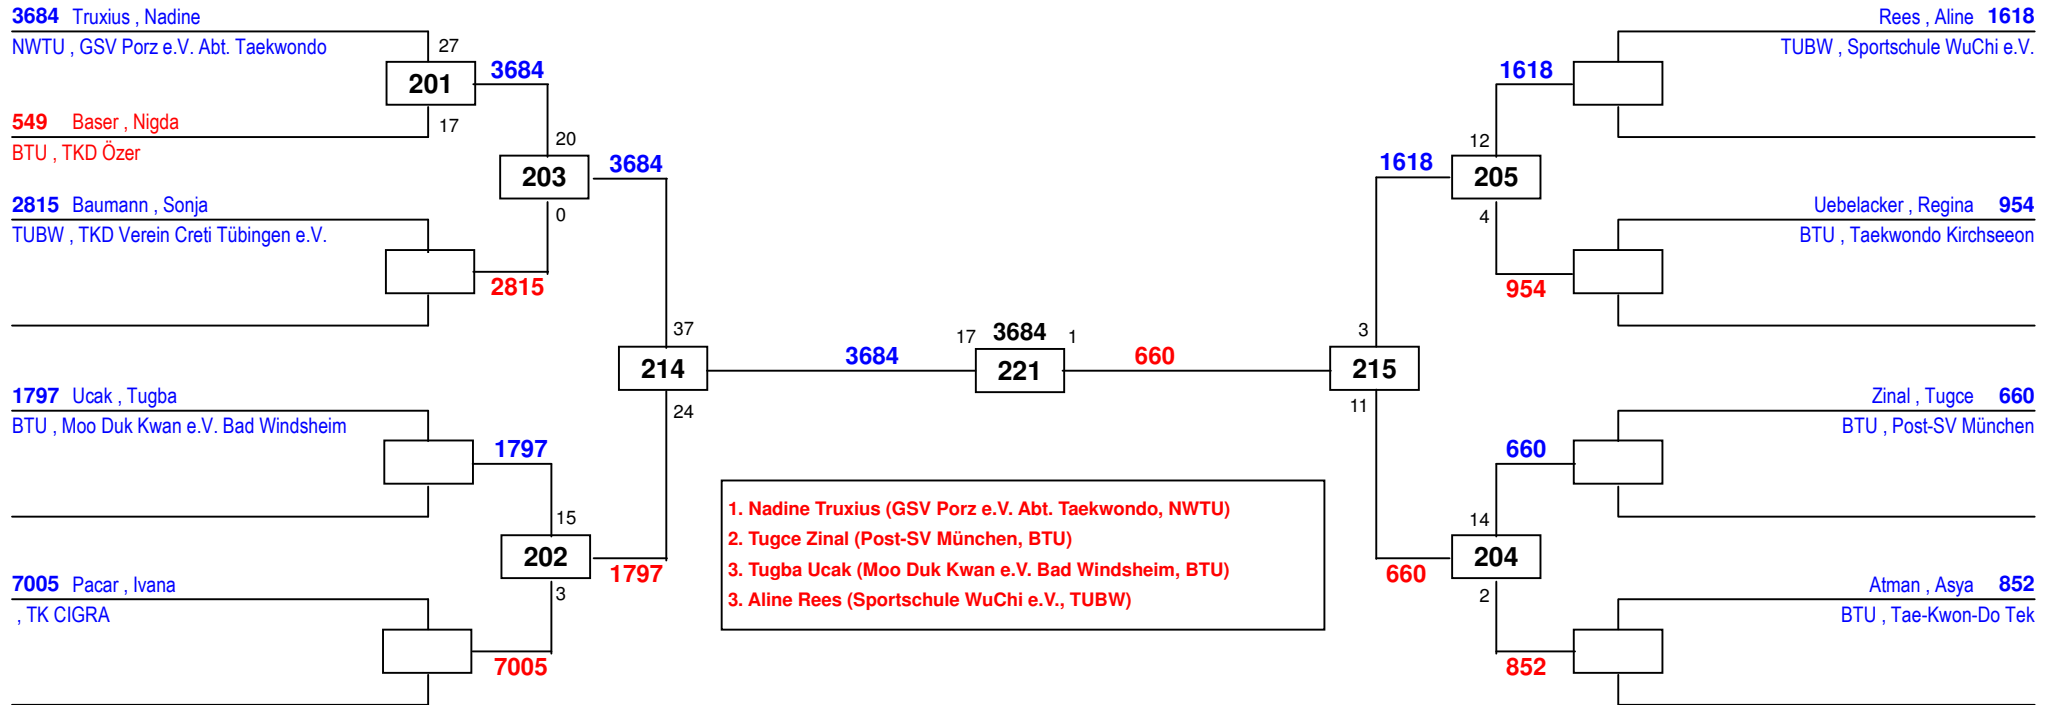

Bavaria Open 2015

am 27.06.2015 - 28.06.2015

D-57

Draw Sheet

Bavaria Open 2015

am 27.06.2015 - 28.06.2015

D-73

Draw Sheet