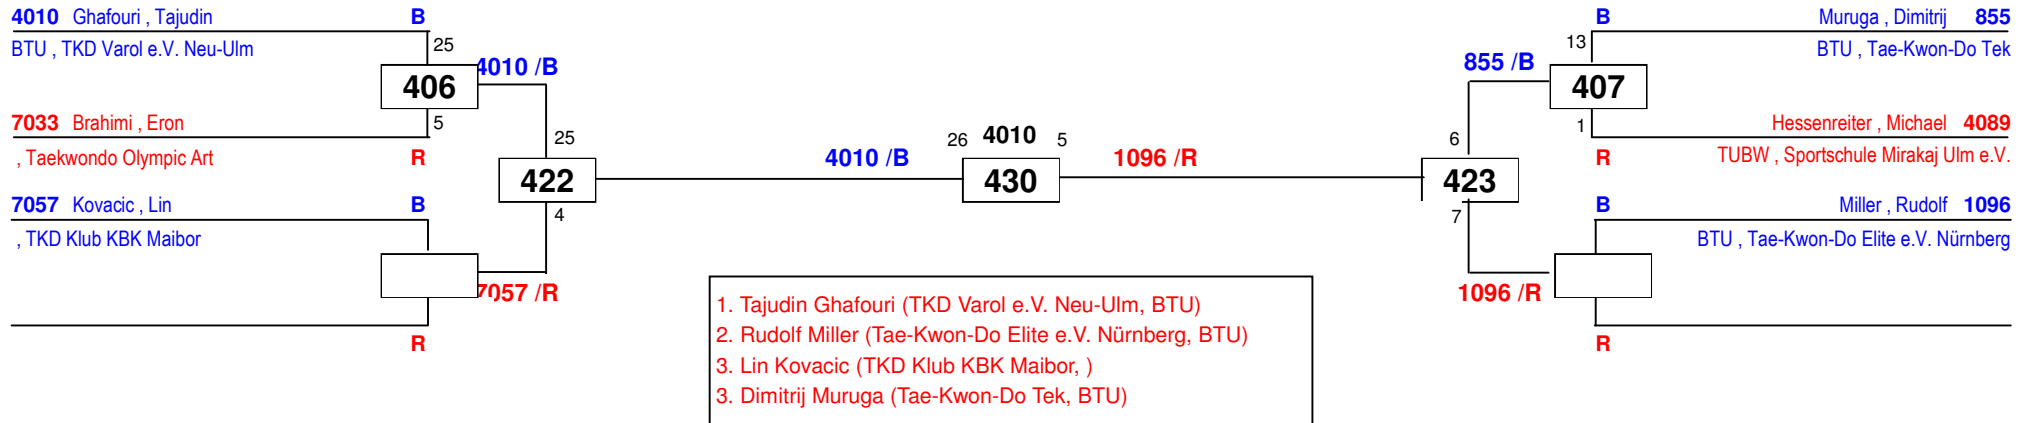

Bavaria Open 2015

am 27.06.2015 - 28.06.2015

J Cm-43

Draw Sheet