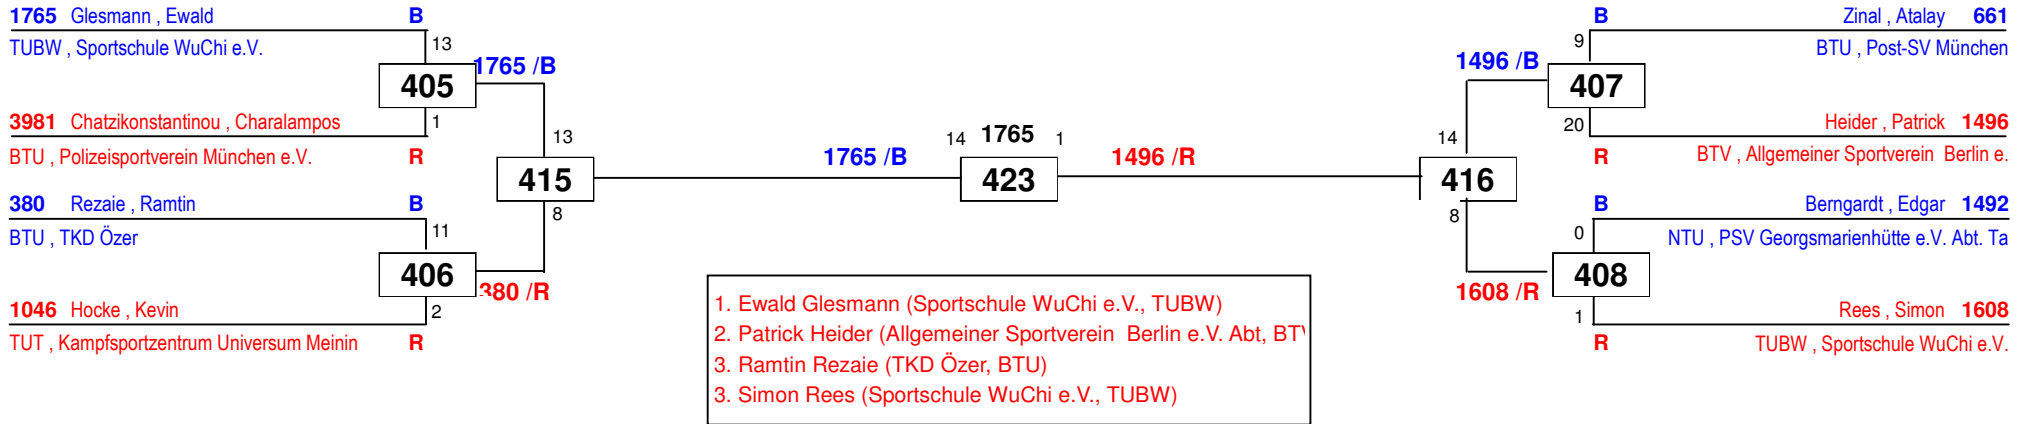

Bavaria Open 2015

am 27.06.2015 - 28.06.2015

H-68

Draw Sheet

Bavaria Open 2015

am 27.06.2015 - 28.06.2015
H-74

Draw Sheet

Bavaria Open 2015