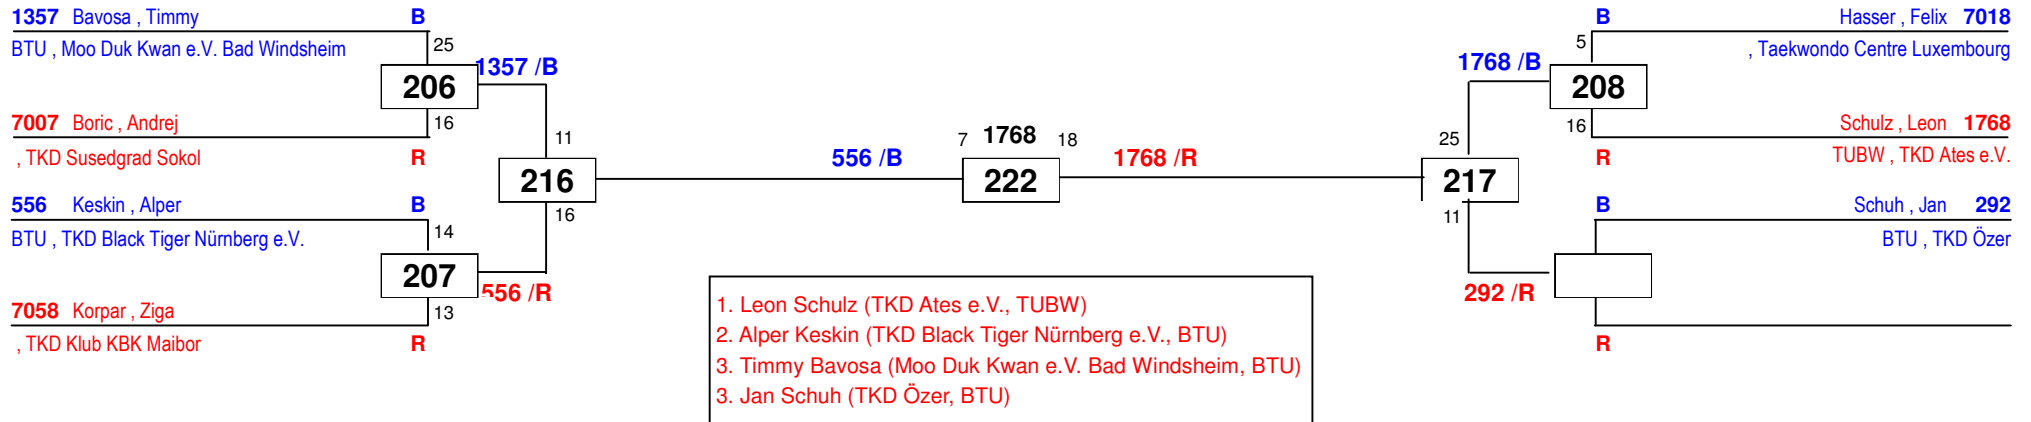

Bavaria Open 2015

am 27.06.2015 - 28.06.2015

J Am-48

Draw Sheet

Bavaria Open 2015

am 27.06.2015 - 28.06.2015

J Am-51

Draw Sheet