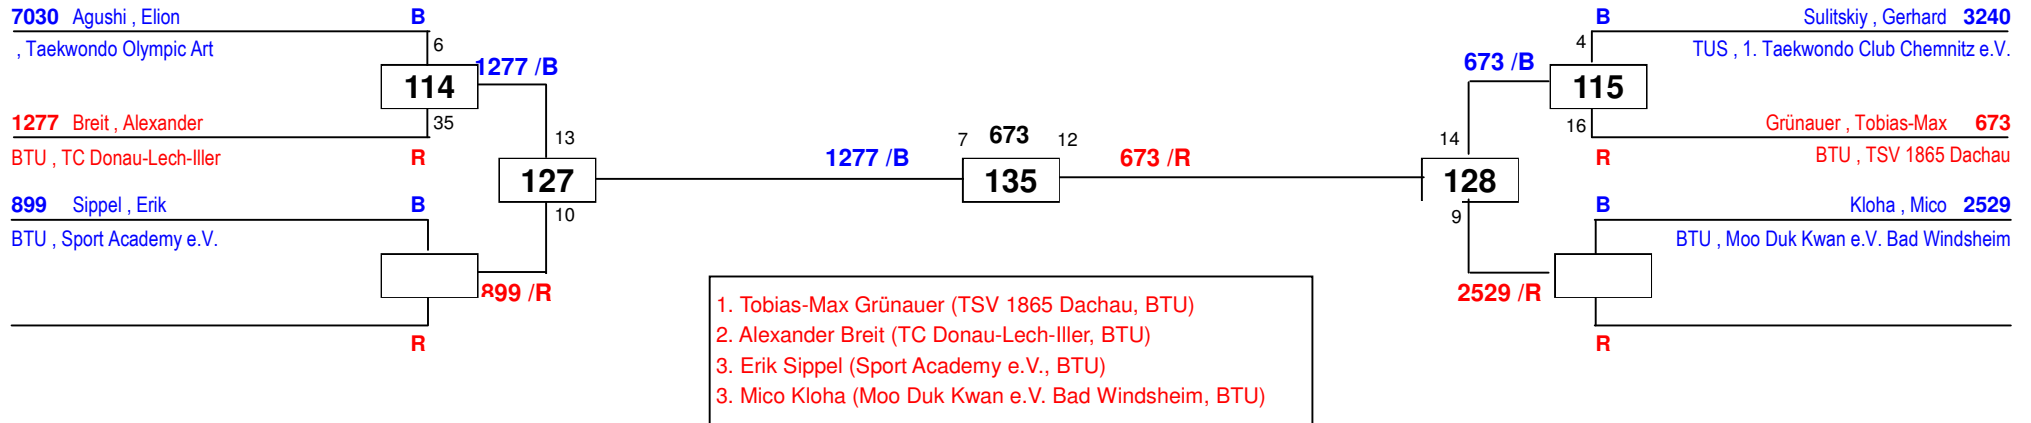

Bavaria Open 2015

am 27.06.2015 - 28.06.2015

J Cm-29

Draw Sheet