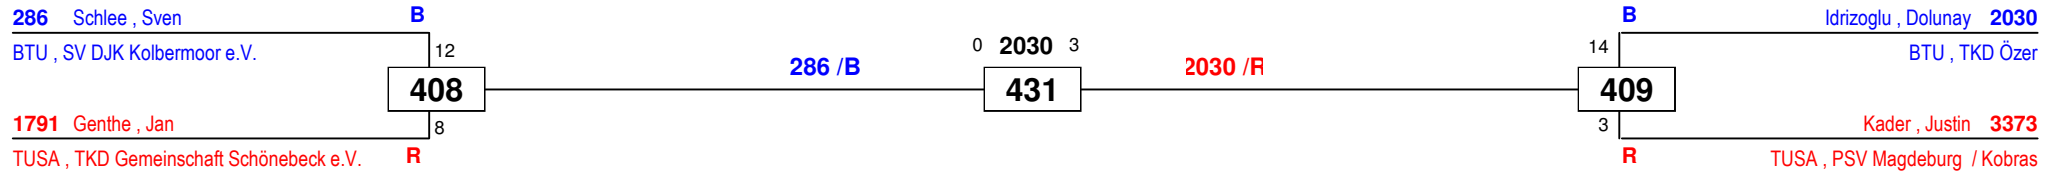

J Bm-45

Draw Sheet

Bavaria Open 2015

am 27.06.2015 - 28.06.2015

J Bm-49

Draw Sheet

Bavaria Open 2015
 am 27.06.2015 - 28.06.2015
J Bm-53

Draw Sheet