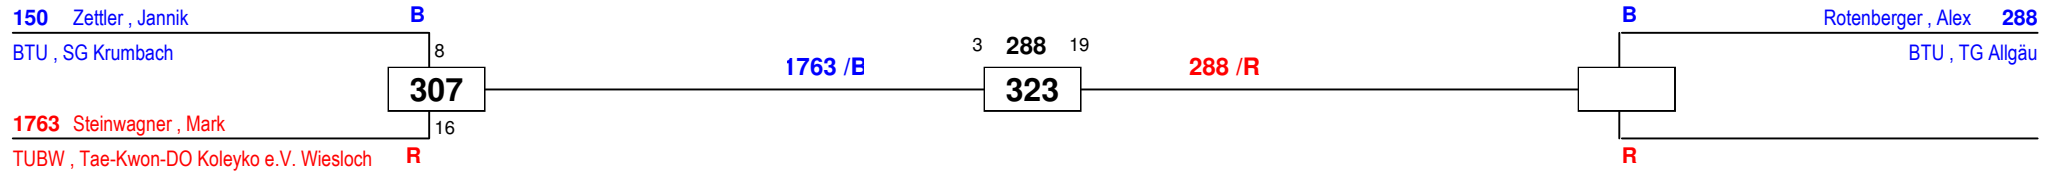

Bavaria Open 2015

am 27.06.2015 - 28.06.2015

J Am-63

Draw Sheet

Bavaria Open 2015
am 27.06.2015 - 28.06.2015
J Am-68

Draw Sheet

- 1. Alex Rotenberger (TG Allgäu, BTU)
- 2. Mark Steinwagner (Tae-Kwon-DO Koleyko e.V. Wiesloch, TI)
- 3. Jannik Zettler (SG Krumbach, BTU)