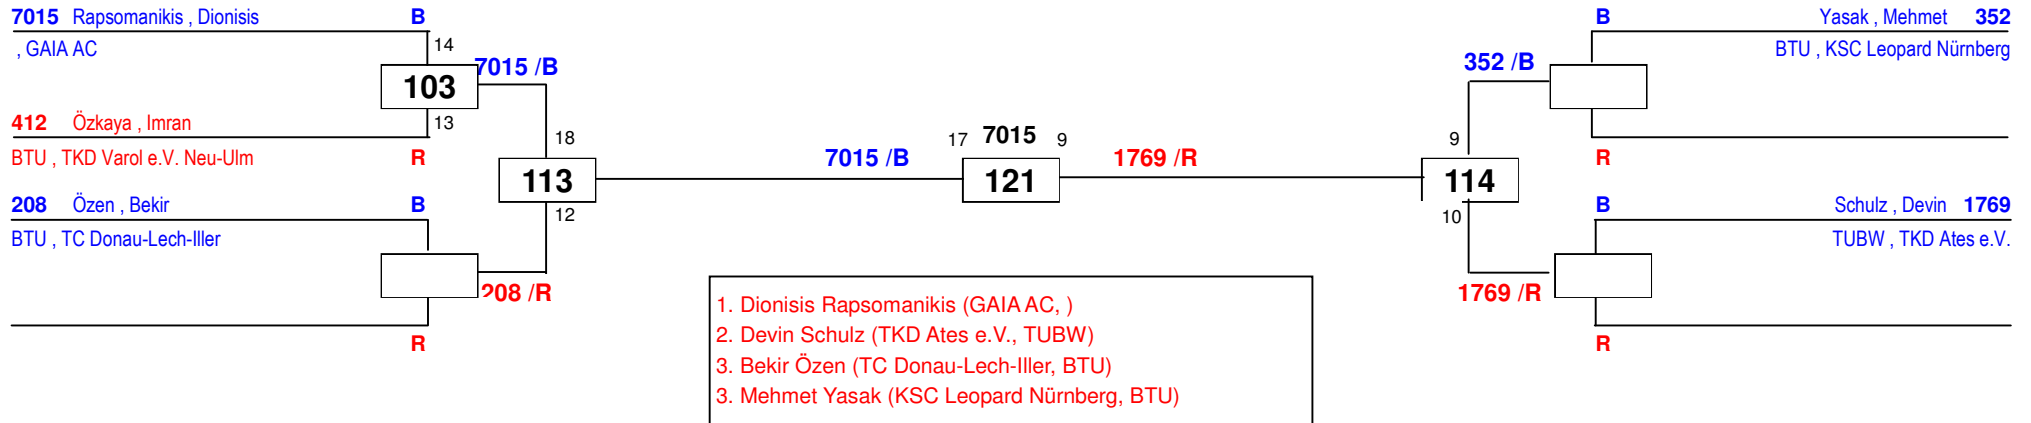

Bavaria Open 2015

am 27.06.2015 - 28.06.2015

J Am-48

Draw Sheet